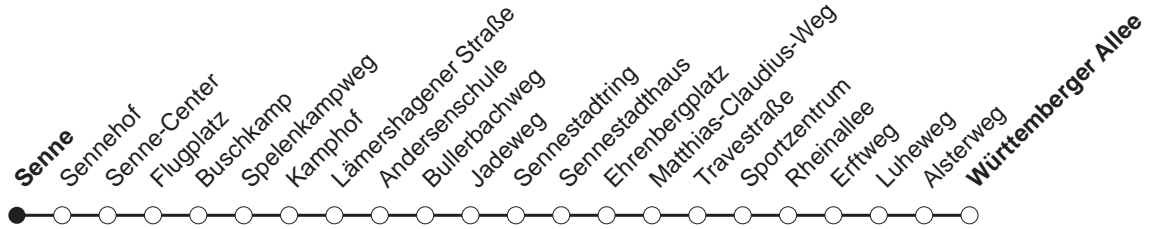

Linie 135 Buschkamp - Sennestadt / Würtemberger Allee

Fahrzeiten:

1 2 3 4 4 5 6 7 8 9 10 11 12 13 14 15 16 17 18 19 21

	Montag - Freitag						Samstag						Sonn- u. Feiertag						
Std.	Minuten						Minuten						Minuten						
4	41	56																	
5	11	26	41	56															
6	11	24	34	44	54		42	57											
7	04	14	24	34	44	54	12	27	42	57									
8	04	14	24	34	44	54	12	27	42	57				57					
9	04	14	24	34	44	54	12	27	42	57				12	27	42	57		
10	04	14	24	34	44	54	12	27	42	57				12	27	42	57		
11	04	14	24	34	44	54	14	24	34	44	54			12	27	42	57		
12	04	14	24	34	44	54	04	14	24	34	44	54		12	27	42	57		
13	04	14	24	34	44	54	04	14	24	34	44	54		12	27	42	57		
14	04	14	24	34	44	54	04	14	24	34	44	54		12	27	42	57		
15	04	14	24	34	44	54	04	14	24	34	44	54		12	27	42	57		
16	04	14	24	34	44	54	04	14	24	34	44	54		12	27	42	57		
17	04	14	24	34	44	54	04	14	24	34	44	54		12	27	42	57		
18	04	14	24	34	44	54	04	14	24	34	44	54		12	27	42	57		
19	04	14	24	34	44	54	04	14	24	34	44	54		12	27	42	57		
20	04	14	27	42	57		04	12	27	42	57			12	27	42	57		
21	12	27	42	57			12	27	42	57				12	27	42	57		
22	12	27	42	57			12	27	42	57				12	27	42	57		
23	12	27	42	57			12	27	42	57				12	27	42	57		
0	12	27	42	57			12	27	42	57				12	27	42	57		