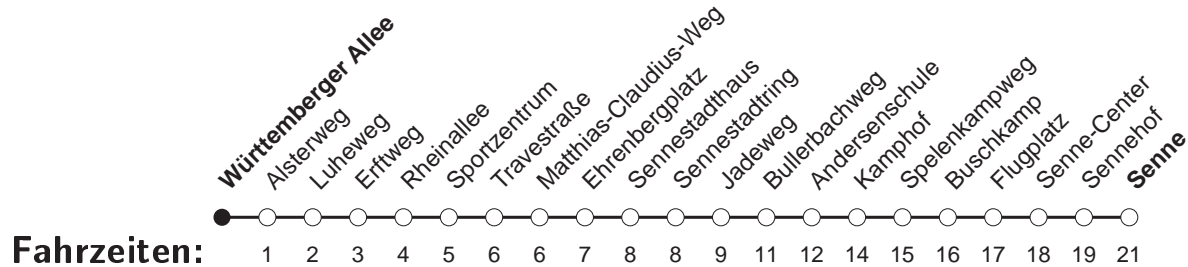

Württembergischer Allee

Linie 135 Sennestadt - Buschkamp - Senne

Fahrzeiten:

	Montag - Freitag						Samstag						Sonn- u. Feiertag					
Std.	Minuten						Minuten						Minuten					
4	22	37	52															
5	07	21	31	41	51													
6	01	11	21	31	41	51	22	37	52									
7	01	11	21	31	41	51	07	22	37	52								
8	01	11	21	31	41	51	07	22	37	52				22	37	52		
9	01	11	21	31	41	51	07	22	37	52				07	22	37	52	
10	01	11	21	31	41	51	07	21	31	41	51			07	22	37	52	
11	01	11	21	31	41	51	01	11	21	31	41	51		07	22	37	52	
12	01	11	21	31	41	51	01	11	21	31	41	51		07	22	37	52	
13	01	11	21	31	41	51	01	11	21	31	41	51		07	22	37	52	
14	01	11	21	31	41	51	01	11	21	31	41	51		07	22	37	52	
15	01	11	21	31	41	51	01	11	21	31	41	51		07	22	37	52	
16	01	11	21	31	41	51	01	11	21	31	41	51		07	22	37	52	
17	01	11	21	31	41	51	01	11	21	31	41	51		07	22	37	52	
18	01	11	21	31	41	51	01	11	21	31	41	51		07	22	37	52	
19	07	22	37	52			01	11	21	37	52			07	22	37	52	
20	07	22	37	52			07	22	37	52				07	22	37	52	
21	07	22	37	52			07	22	37	52				07	22	37	52	
22	07	22	37	52			07	22	37	52				07	22	37	52	
23	22	52					07	22	37	52				07	22	37	52	
0	22						07	22	37					07	22	37		

Diesen Fahrplan erhalten Sie in unseren Kundenzentren und unter www.moBiel.de.

Bitte beachten Sie die Sonderfahrpläne am 24.12. und 31.12.