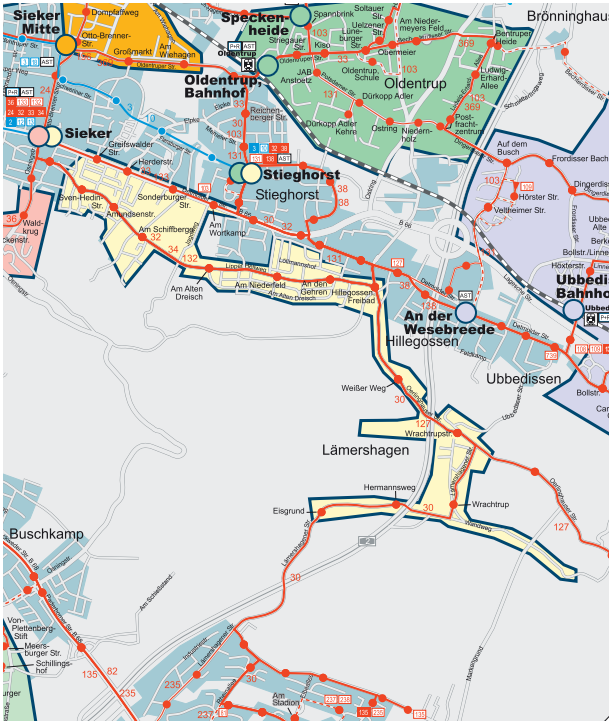

AST

Lämershagen/ Stieghorst Süd

- ▶ Umsteigepunkt von der/zur StadtBahn:
Sieker, Stieghorst Zentrum
- ▶ Ersatz für die Bus-Linien 32, 33 und 34
- ▶ täglich ab ca. 20.25 Uhr bis ca. 1.25 Uhr
- ▶ sonn- und feiertags ab ca. 5.20 Uhr bis 12 Uhr