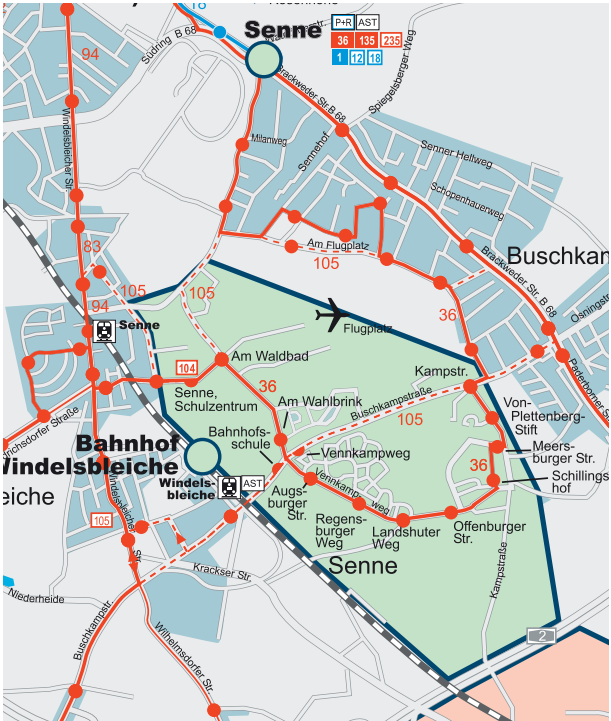

AST

Schillingshof

- ▶ Umsteigepunkt von der/zur StadtBahn: Senne
- ▶ Umsteigepunkt vom/zum Zug: Bahnhof Windelsbleiche
- ▶ Ersatz für die Bus-Linie 36
- ▶ täglich ab ca. 20.45 Uhr bis ca. 1 Uhr
- ▶ sonn- und feiertags ab ca. 5.25 Uhr bis ca. 12.15 Uhr

- ▶ **AST-Bestellung**
BIETA, Telefon (05 21) 97 11 01 oder beim Fahrpersonal
- ▶ **Informationen zum AST**
 - ▶ ServiceCenter moBiel, Telefon (05 21) 51-45 45
 - ▶ moBiel Haus, Telefon (05 21) 51-78 30