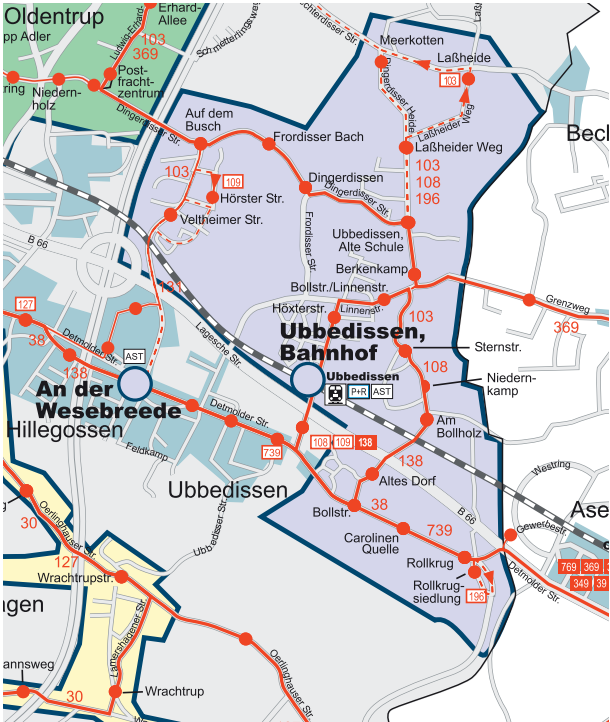

AST

# Frordissen- Dingerdissen

- ▶ **Umsteigepunkt vom/zum Bus: An der Wesebreite**
- ▶ **Umsteigepunkt vom/zum Zug: Bahnhof Ubbedissen**
- ▶ Ersatz für die Bus-Linien 138 und 369
- ▶ täglich ab ca. 20.30 Uhr bis ca. 1 Uhr
- ▶ sonn- und feiertags ab ca. 5.30 Uhr bis ca. 12 Uhr