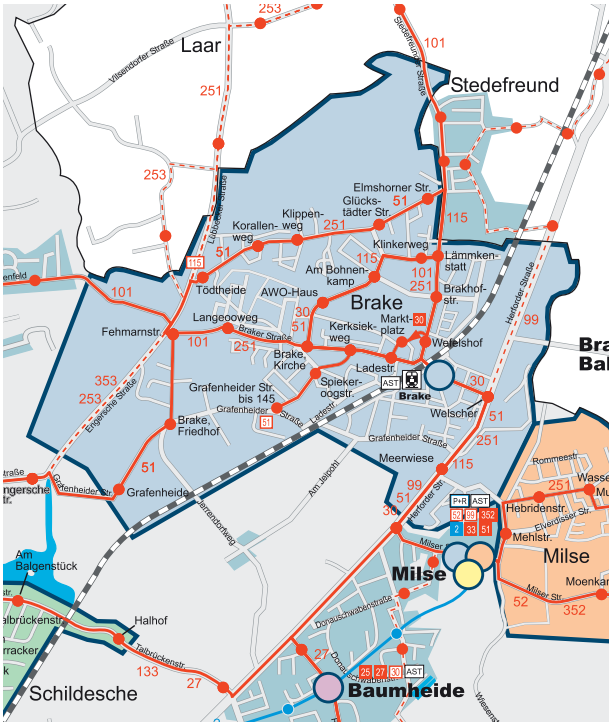

AST

Brake

- ▶ **Umsteigepunkt von der/zur StadtBahn:**
Milse, Schildesche
- ▶ **Umsteigepunkt vom/zum Zug: Bahnhof Brake**
- ▶ Ersatz für die Bus-Linien 30, 51 und 101
- ▶ täglich ab ca. 20.20 Uhr bis ca. 0.55 Uhr
- ▶ sonn- und feiertags ab ca. 5.25 Uhr bis ca. 12.25 Uhr