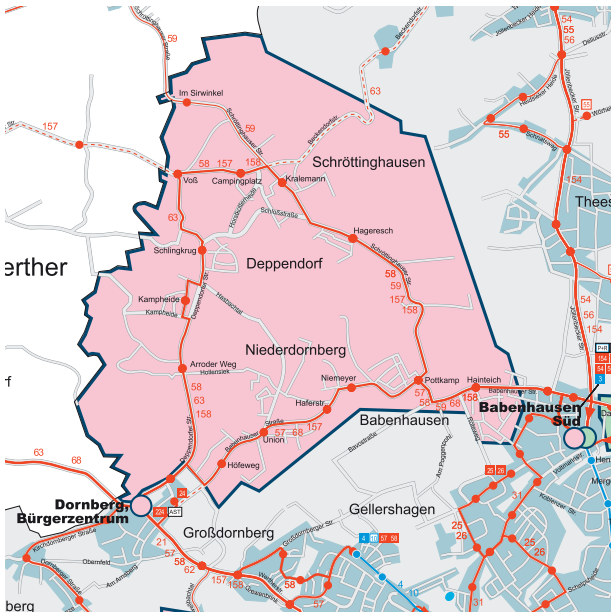

AST

Babenhhausen/ Niederdornberg- Deppendorf

- ▶ Umsteigepunkt vom/zum Bus:
Bürgerzentrum Dornberg
- ▶ Umsteigepunkt von der/zur StadtBahn:
Babenhhausen Süd
- ▶ Ersatz für die Bus-Linien 57 und 58
- ▶ täglich ab ca. 20.40 Uhr bis ca. 1 Uhr
- ▶ sonn- und feiertags ganztägig ab ca. 5.20 Uhr bis 1 Uhr