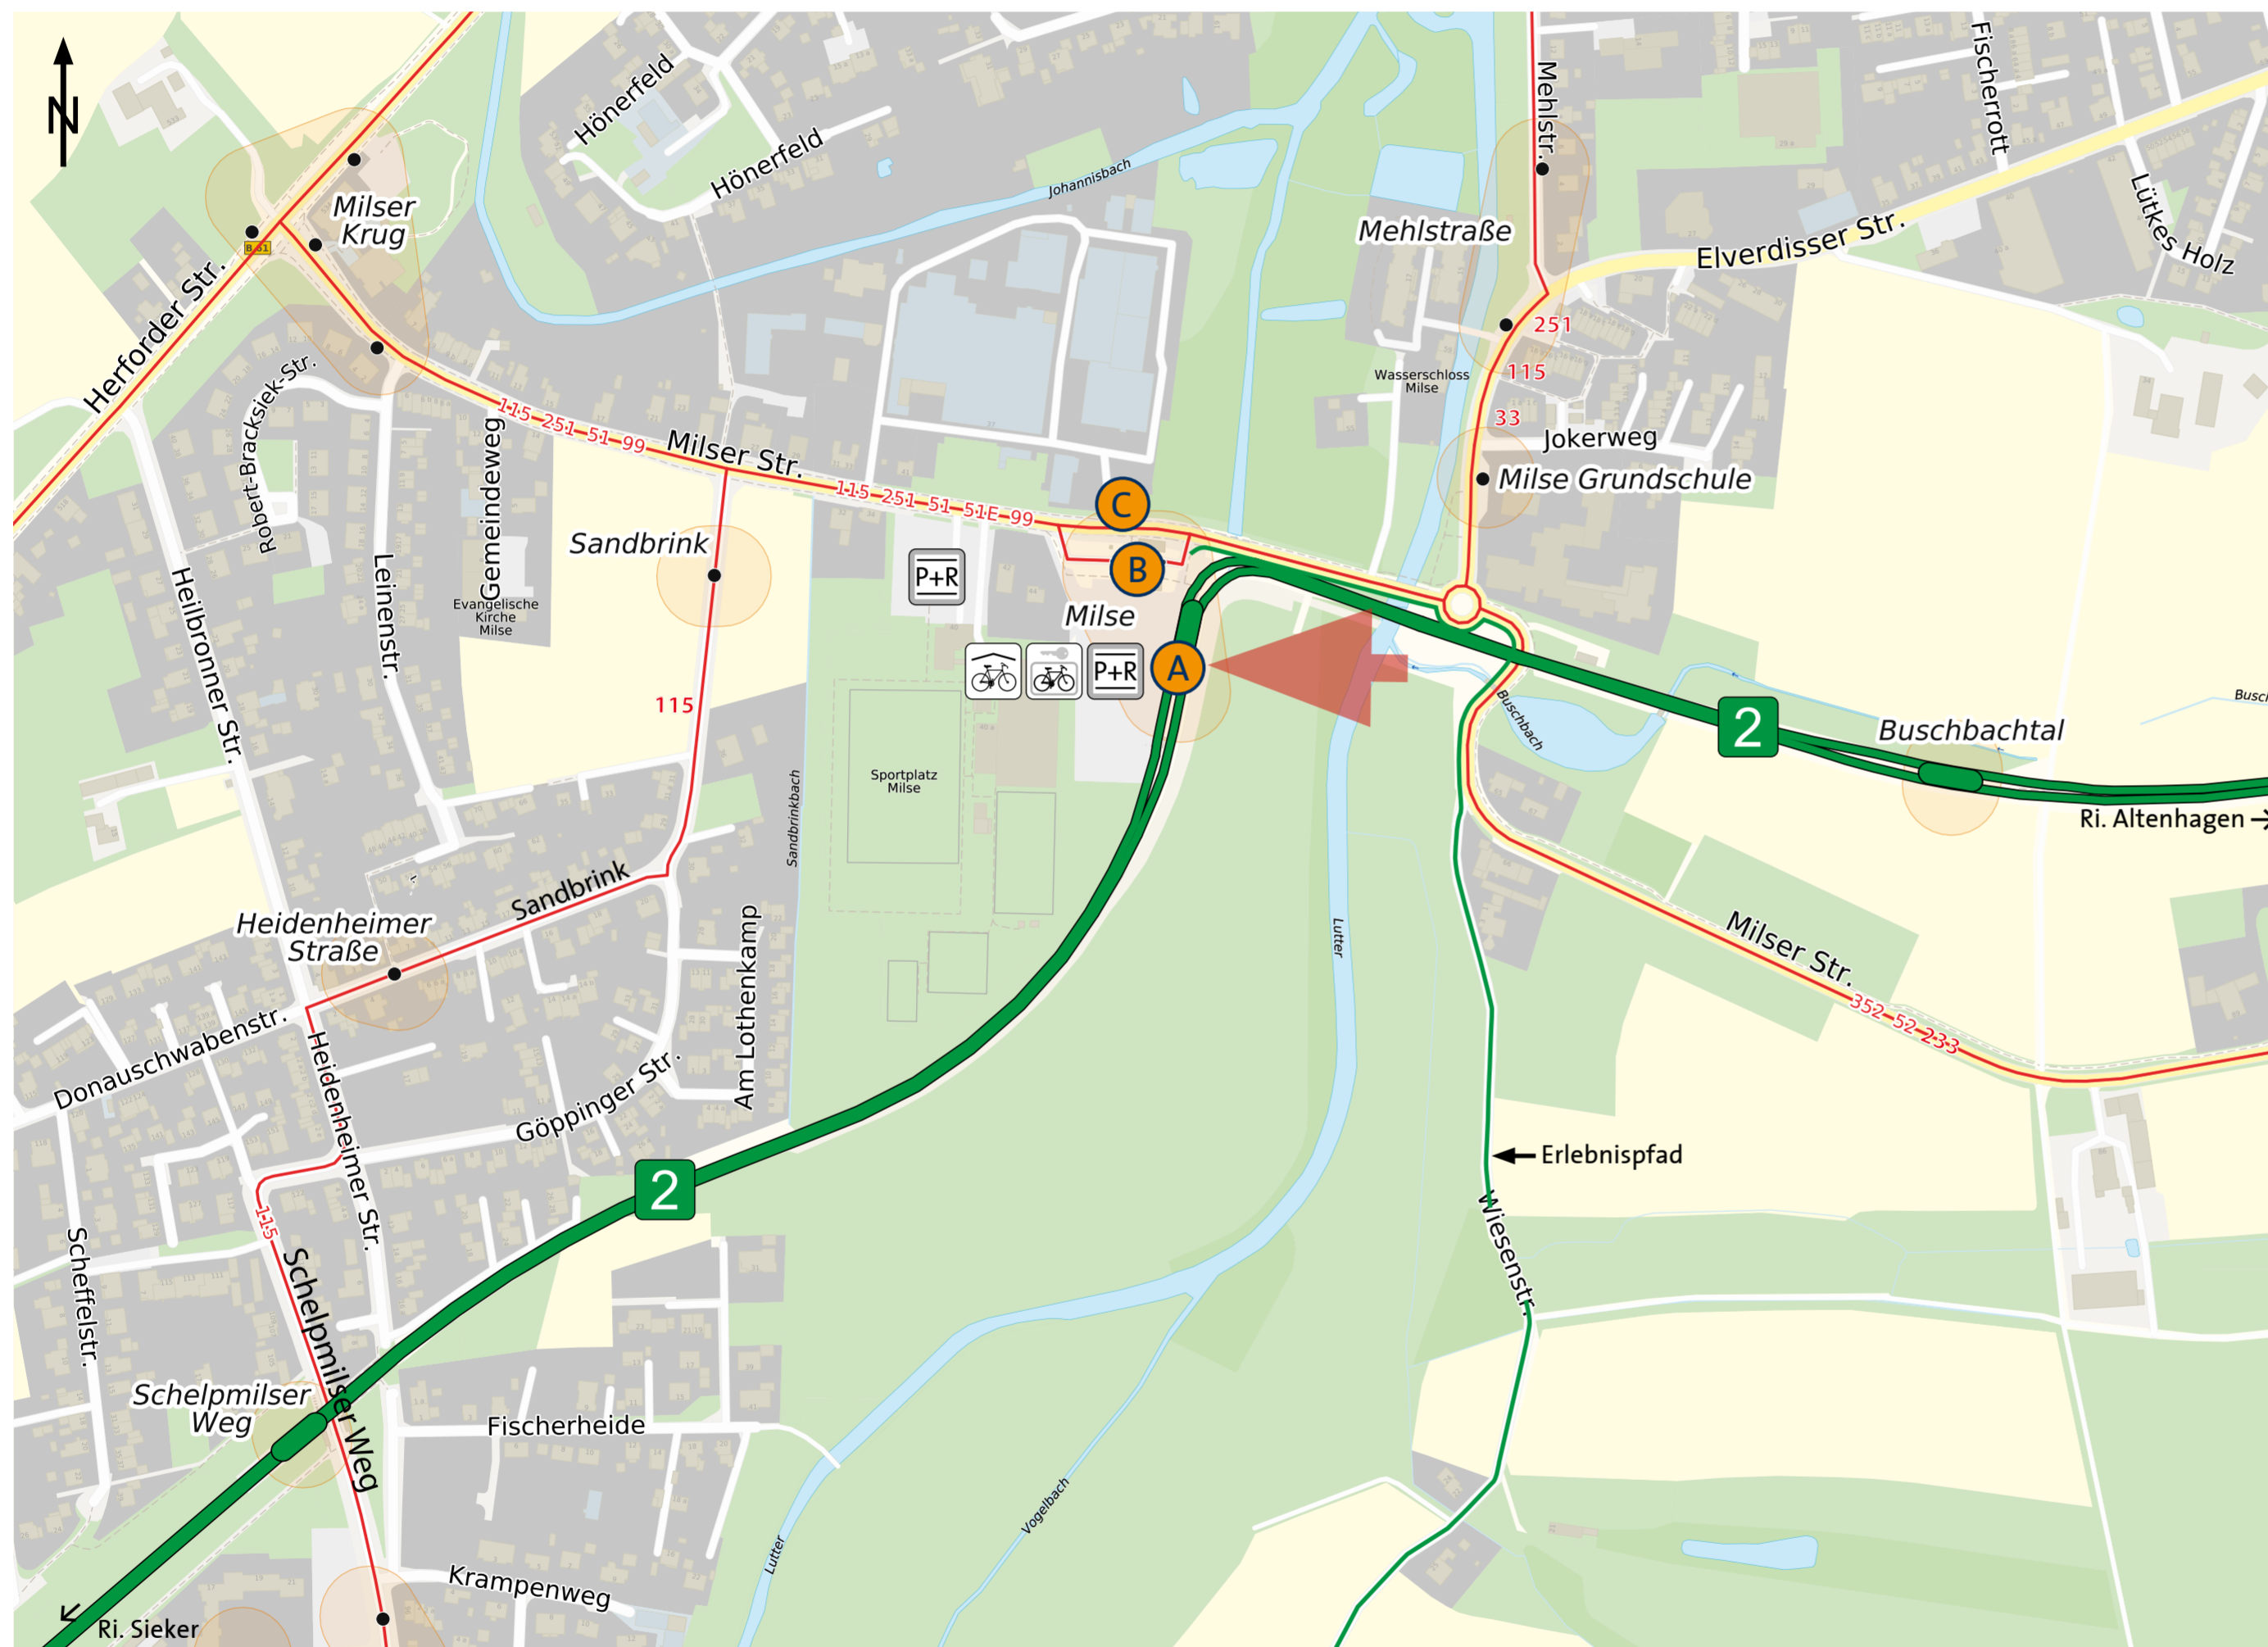

Umgebungsplan – Haltestelle Milse

Kartengrundlage:
Amtlicher Stadtplan Bielefeld

MIL-UGo-3
Stand: Januar 2018

- Ihre StadtBahn-Linien**
- 1 Senne – Jahnplatz – HBF – Schildesche
 - 2 Sieker – Jahnplatz – HBF – Baumheide – Milse – Altenhagen
 - 3 Stieghorst – Jahnplatz – HBF – Babenhausen Süd
 - 4 Rathaus – Jahnplatz – HBF – Universität – Lohmannshof
- Ihr Standort**

- Haltepositionen der Bahn und Busse
- Bus-Linie mit Haltestelle
- Erlebnispfad zum Naturpädagogischen Zentrum Schelphof e. V.

- Park + Ride | kostenloser Parkplatz für Fahrgäste
- Überdachter Fahrradstand
- abschließbare Fahrradbox/-Garage

Haltestellen- und Linienverzeichnis

Linie	Richtung
	2 Altenhagen
	2 Baumheide – HBF – Jahnplatz – Sieker
	33 Altenhagen – Heepen – Oldentrup – Stieghorst – Sieker
	51 Brake – Schildesche
	99 Stedefreud – Herford
	233 Milse – Elverdissen, Röntgenstraße
	251 Brake – Jöllenbeck
	251 Altenhagen
	352 Altenhagen – Elverdissen – Herford
	Busse bei Störungen im StadtBahn-Verkehr in Richtung Innenstadt – Sieker und Altenhagen
	N4 Baumheide – Heepen – Jahnplatz