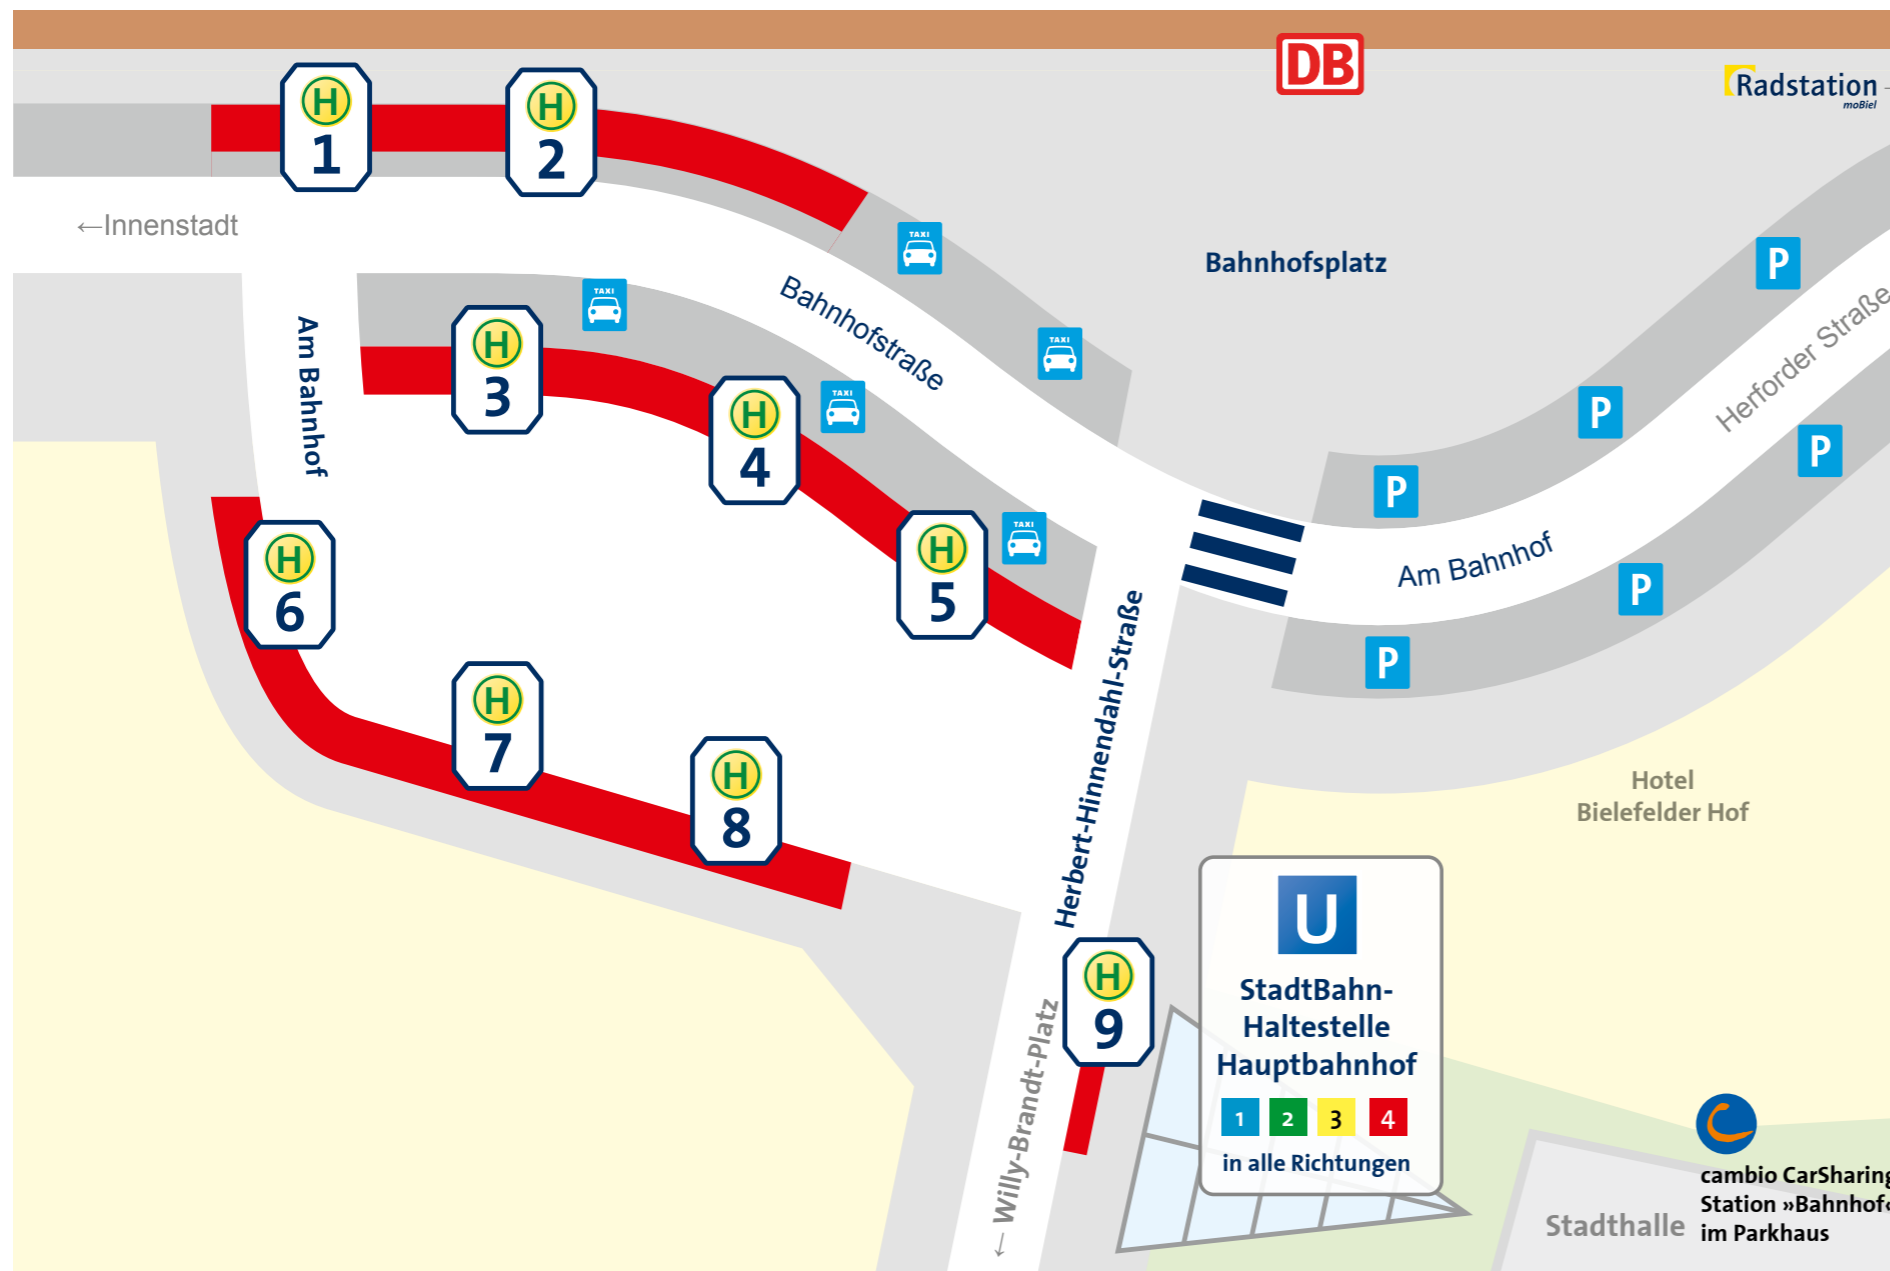

# Bus-Haltestellen Hauptbahnhof Bielefeld

Linie	Verlauf	
48	Brackwede – Quelle – Steinhagen – Brockhagen	7
52	Heepen – Altenhagen – Milse	5
54	Theesen – Jöllenbeck – Enger	6
59	Babenhagen Süd – Häger – St. Annen – Neuenkirchen	6
61	Großdornberg – Werther – Halle	2
62	Großdornberg – Werther – Borgholzhausen	2
80.2	Brackwede – Senne – Friedrichsdorf – Verl	1
83	Brackwede – Senne – Verl – Schloß Holte	1
87	Brackwede – Ummeln – Isselhorst – Gütersloh	4
88	Brackwede – Quelle – Steinhagen – Amshausen – Halle	7
95	Brackwede – Ummeln – Isselhorst – Gütersloh	4
196	Oldentrup – Ubbedissen	3
350	Heepen – Schötmar – Bad Salzuflen	5
351	Heepen – Leopoldshöhe – Oerlinghausen Bf	5
369	Oldentrup – Asemissen – Oerlinghausen Bf	3
N8	Schildesche – Jöllenbeck – Enger – Spenge	2
Fernlinienverkehr BEX		8
Busse bei Störungen im StadtBahn-Verkehr		9
Busse bei Störungen im Zugverkehr: Haltestelle Europa Platz/HBF im neuen Bahnhofsviertel		

## Wir sind gern für Sie da!

► **ServiceCenter moBiel**  
33602 Bielefeld | Haltestelle Jahnplatz  
Montag bis Freitag 7.30 bis 18.00 Uhr  
Samstag 8.30 bis 14.00 Uhr  
Telefon (05 21) 51-45 45

► **Kundenzentrum Jahnplatz Nr. 5**  
33602 Bielefeld | Haltestelle Jahnplatz  
Montag bis Freitag 9.00 bis 19.00 Uhr  
Samstag 10.00 bis 16.00 Uhr  
Telefon (05 21) 51-15 55