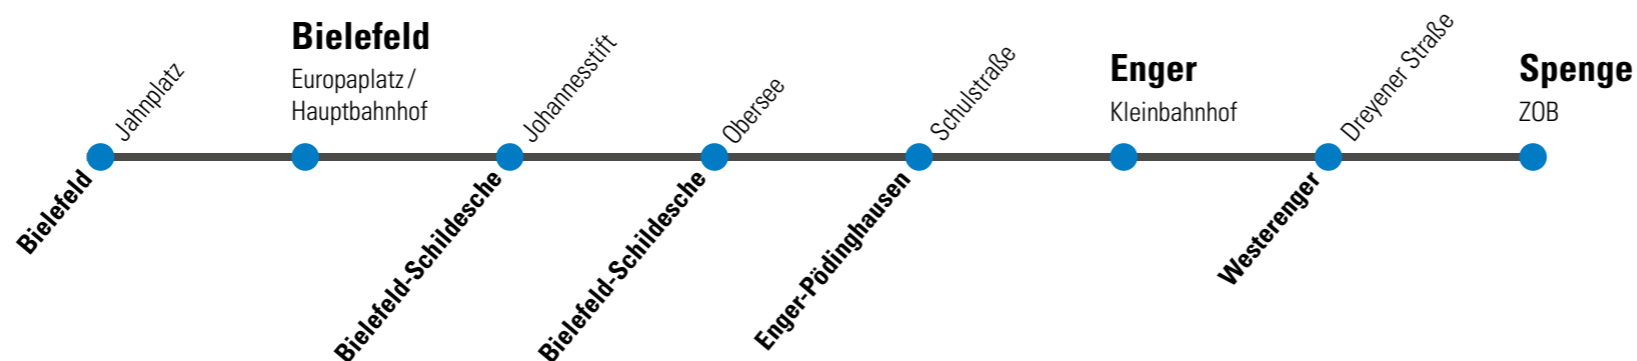

Partner für **deine Region**

	Montag - Freitag													
Bielefeld, Jahnplatz	06:36	07:36	08:36	09:36	10:36	11:36	12:36	13:36	14:36	15:36	16:36	17:36	18:36	19:36
Bielefeld Hbf RB 69 aus Richtung Hamm	06:32	07:32	08:32	09:32	10:32	11:32	12:32	13:32	14:32	15:32	16:32	17:32	18:32	19:32
Bielefeld, Europaplatz/Hauptbahnhof	06:40	07:40	08:40	09:40	10:40	11:40	12:40	13:40	14:40	15:40	16:40	17:40	18:40	19:40
Bielefeld-Schildesche, Johannesstift	06:46	07:46	08:46	09:46	10:46	11:46	12:46	13:46	14:46	15:46	16:46	17:46	18:46	19:46
Bielefeld-Schildesche, Obersee	06:52	07:52	08:52	09:52	10:52	11:52	12:52	13:52	14:52	15:52	16:52	17:52	18:52	19:52
Enger-Pödinghausen, Schulstraße	07:02	08:02	09:02	10:02	11:02	12:02	13:02	14:02	15:02	16:02	17:02	18:02	19:02	20:02
Enger, Kleinbahnhof	07:06	08:06	09:06	10:06	11:06	12:06	13:06	14:06	15:06	16:06	17:06	18:06	19:06	20:06
Enger-Westerenger, Dreyener Straße	07:11	08:11	09:11	10:11	11:11	12:11	13:11	14:11	15:11	16:11	17:11	18:11	19:11	20:11
Spenge, ZOB	07:14	08:14	09:14	10:14	11:14	12:14	13:14	14:14	15:14	16:14	17:14	18:14	19:14	20:14

	Samstag										
Bielefeld, Jahnplatz	09:36	10:36	11:36	12:36	13:36	14:36	15:36	16:36	17:36	18:36	
Bielefeld Hbf RB 69 aus Richtung Hamm	09:32	10:32	11:32	12:32	13:32	14:32	15:32	16:32	17:32	18:32	
Bielefeld, Europaplatz/Hauptbahnhof	09:40	10:40	11:40	12:40	13:40	14:40	15:40	16:40	17:40	18:40	
Bielefeld-Schildesche, Johannesstift	09:46	10:46	11:46	12:46	13:46	14:46	15:46	16:46	17:46	18:46	
Bielefeld-Schildesche, Obersee	09:52	10:52	11:52	12:52	13:52	14:52	15:52	16:52	17:52	18:52	
Enger-Pödinghausen, Schulstraße	10:02	11:02	12:02	13:02	14:02	15:02	16:02	17:02	18:02	19:02	
Enger, Kleinbahnhof	10:06	11:06	12:06	13:06	14:06	15:06	16:06	17:06	18:06	19:06	
Enger-Westerenger, Dreyener Straße	10:11	11:11	12:11	13:11	14:11	15:11	16:11	17:11	18:11	19:11	
Spenge, ZOB	10:14	11:14	12:14	13:14	14:14	15:14	16:14	17:14	18:14	19:14	

Weitere
Infos zur
Linie S15

Zügig auf
der ganzen
Linie!