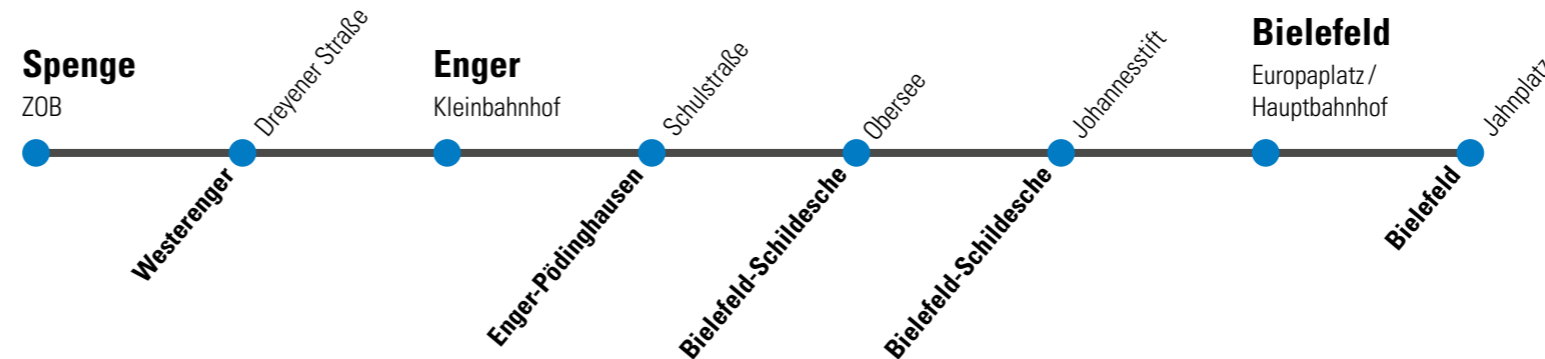

Samstag											
Spence, ZOB	08:44	09:44	10:44	11:44	12:44	13:44	14:44	15:44	16:44	17:44	18:44	
Enger-Westerenger, Dreyener Straße	08:47	09:47	10:47	11:47	12:47	13:47	14:47	15:47	16:47	17:47	18:47	
Enger, Kleinbahnhof	08:52	09:52	10:52	11:52	12:52	13:52	14:52	15:52	16:52	17:52	18:52	
Enger-Pödinghausen, Schulstraße	08:57	09:57	10:57	11:57	12:57	13:57	14:57	15:57	16:57	17:57	18:57	
Bielefeld-Schildesche, Obersee	09:07	10:07	11:07	12:07	13:07	14:07	15:07	16:07	17:07	18:07	19:07	
Bielefeld-Schildesche, Johannesstift	09:13	10:13	11:13	12:13	13:13	14:13	15:13	16:13	17:13	18:13	19:13	
Bielefeld, Europaplatz/ Hauptbahnhof	09:19	10:19	11:19	12:19	13:19	14:19	15:19	16:19	17:19	18:19	19:19	
Bielefeld Hbf RB 69 in Richtung Hamm	09:27	10:27	11:27	12:27	13:27	14:27	15:27	16:27	17:27	18:27	19:27	
Bielefeld, Jahnplatz	09:23	10:23	11:23	12:23	13:23	14:23	15:23	16:23	17:23	18:23	19:23	

Änderungen vorbehalten. Einzelangaben
ohne Gewähr. Stand: 01.01.2023

Gefördert vom