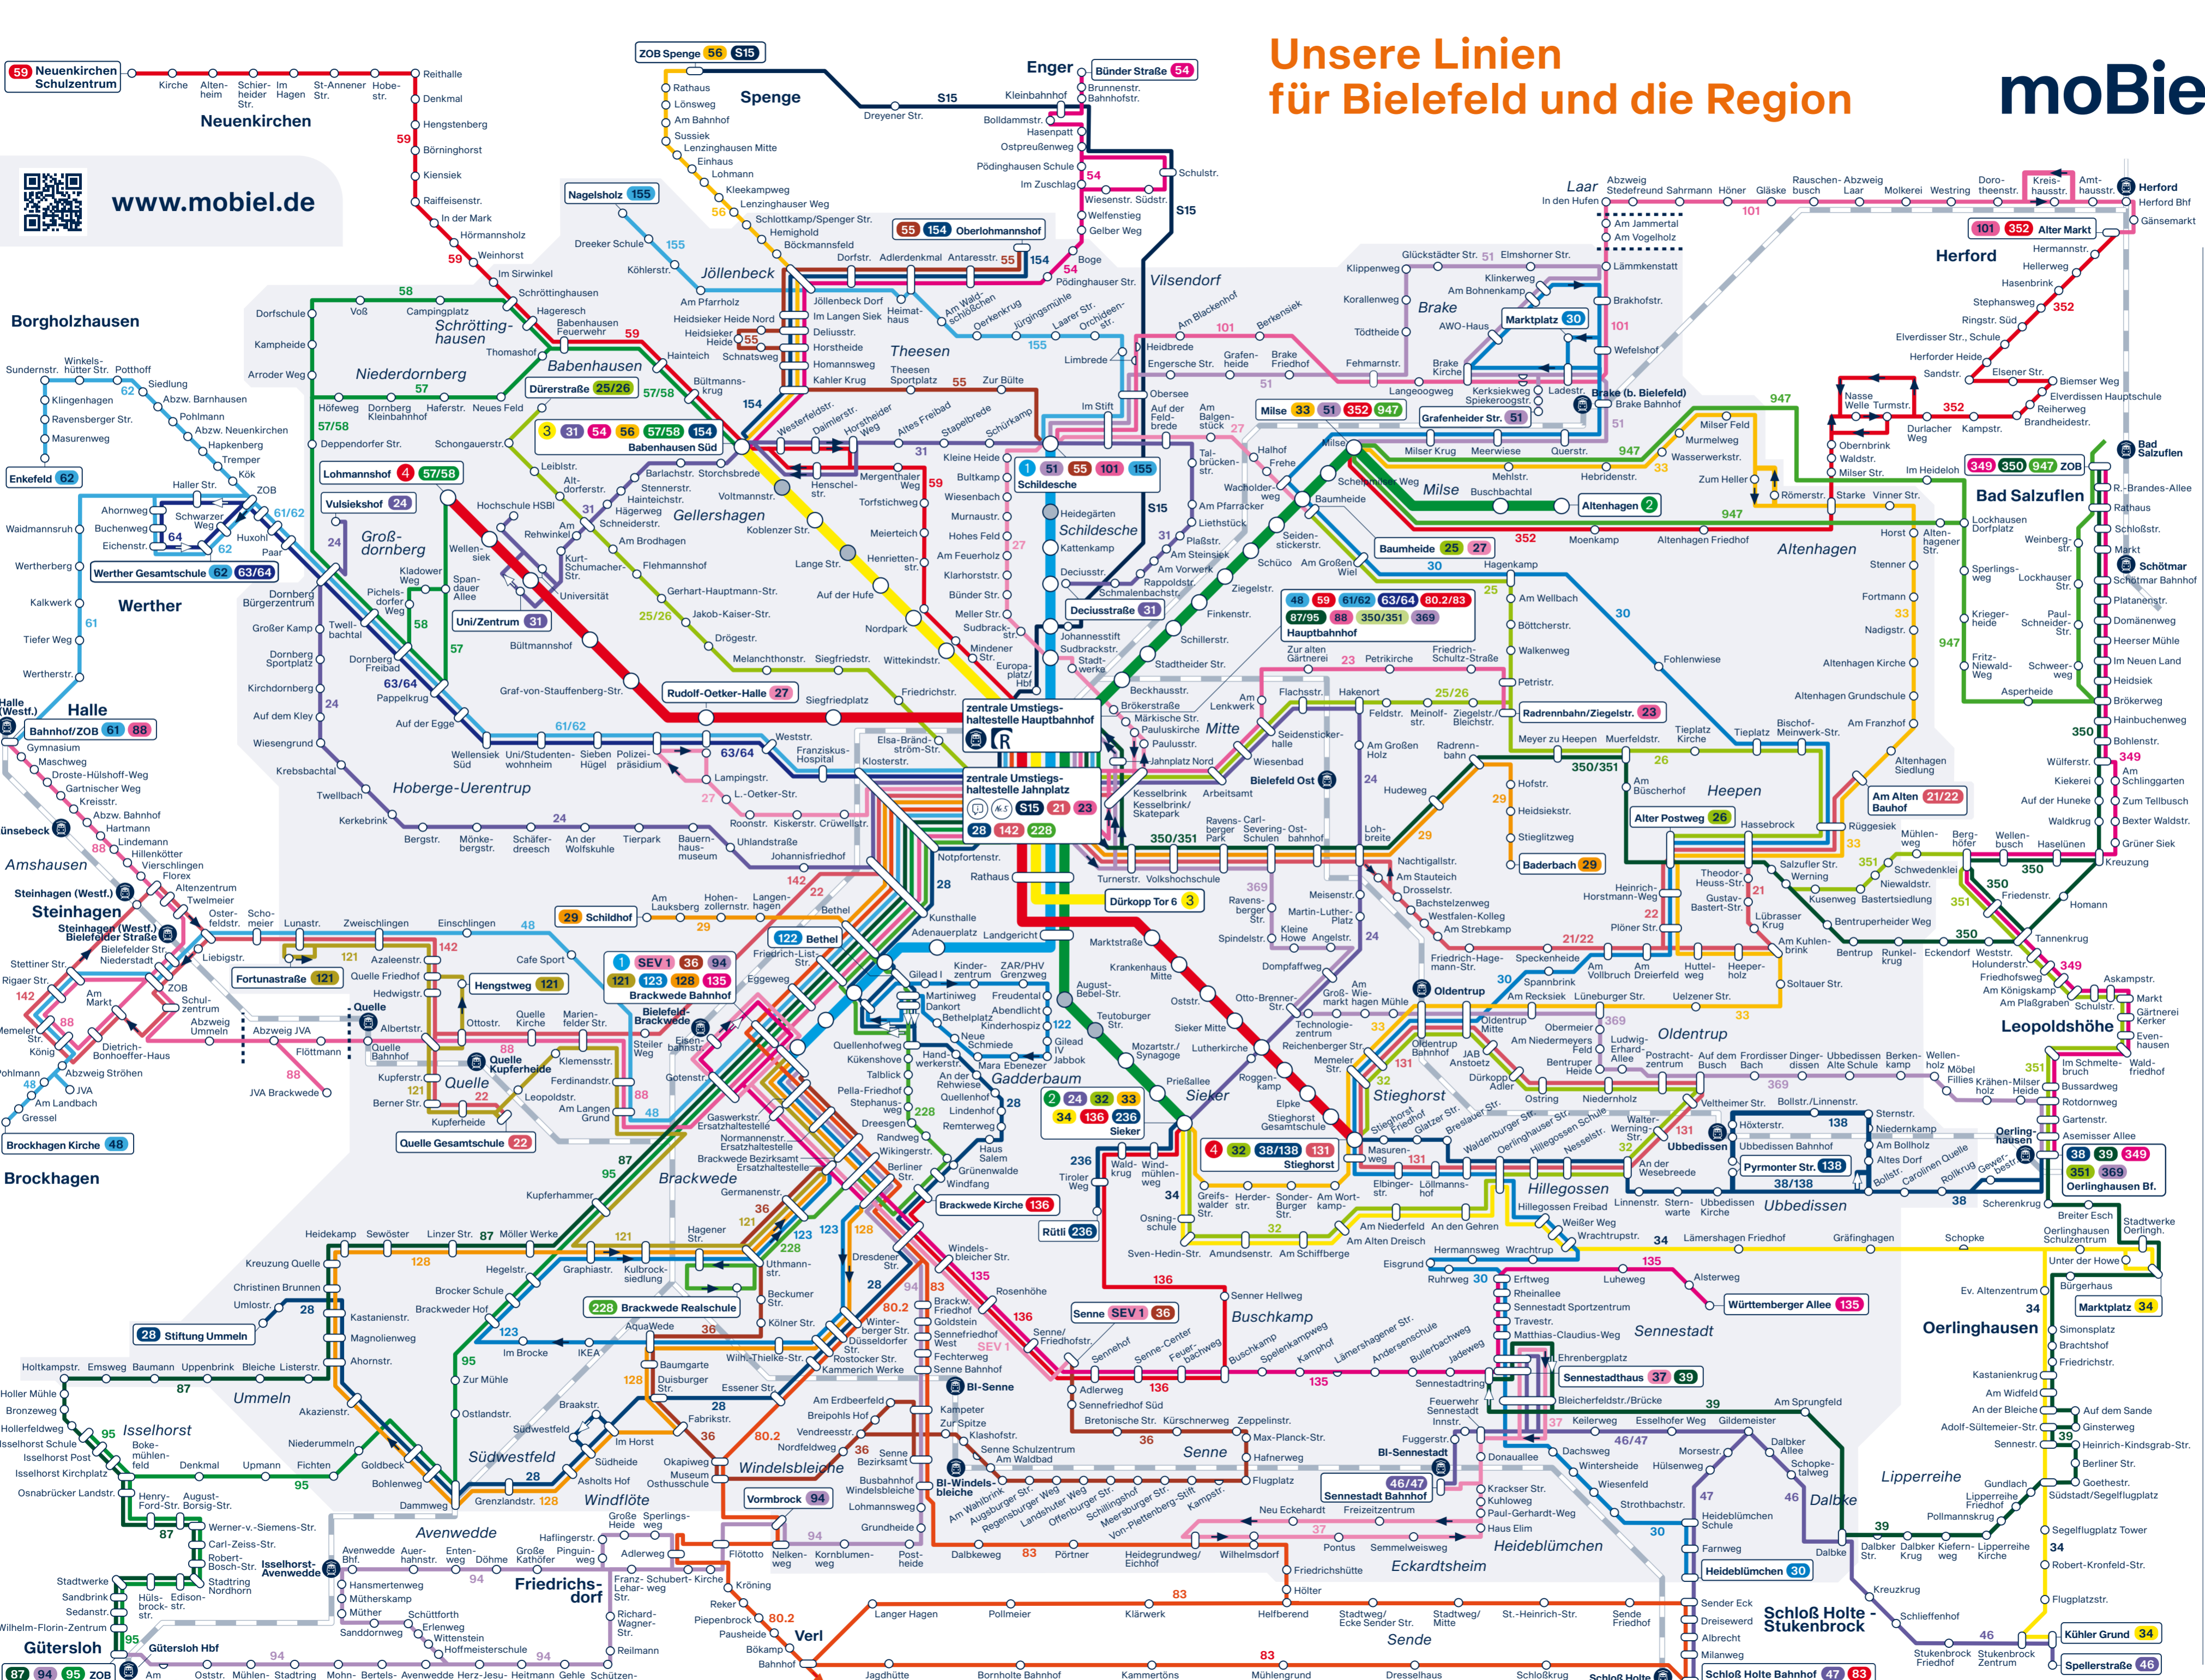

# Unsere Linien für Bielefeld und die Region

moBiel

www.mobiel.de

### Legende

**Ihre StadtBahn-Linien**

- 1 Schillesche – Hauptbahnhof – Jahnplatz – Bethel – Brackwede Bahnhof
- 2 Altenhagen – Milse – Hauptbahnhof – Jahnplatz – Sieker
- 3 Babenhausen Süd – Hauptbahnhof – Jahnplatz – Dürkopp Tor 6
- 4 Lohmannshof – Universität – Hauptbahnhof – Jahnplatz – Stieghorst

**Bus-Linien**

- SEV 1 27 37
- S15
- 21/22 131 142
- 23 88 101
- 24 31 46/47
- 25/26 32 351
- 28 38/138 154 236
- 29 128
- 30 122 123
- 33 56
- 34
- 36 55
- 39 87 350
- 48 61/62 155
- 51 94 369
- 54 135 349
- 57/58 95
- 59 80.2/83 136 352
- 63/64
- Bus-Linie 63 ab 1. Januar 2025
- 121
- 228 947

**weitere Symbole**

- ☐ nicht barrierefreie StadtBahn-Haltestelle
- BI Stadtgebiet Bielefeld/ WestfalenTarif, Preisstufe BI und Geltungsbereich City-Ticket DB
- ⋯ Fahrpreisbesonderheit; ⋯ Bitte informieren Sie sich
- 📄 ServiceCenter moBiel
- 🏠 Kundenzentrum Jahnplatz Nr. 5
- 🚆 Schienenverkehr mit Bahnhof
- 🚲 Radstation