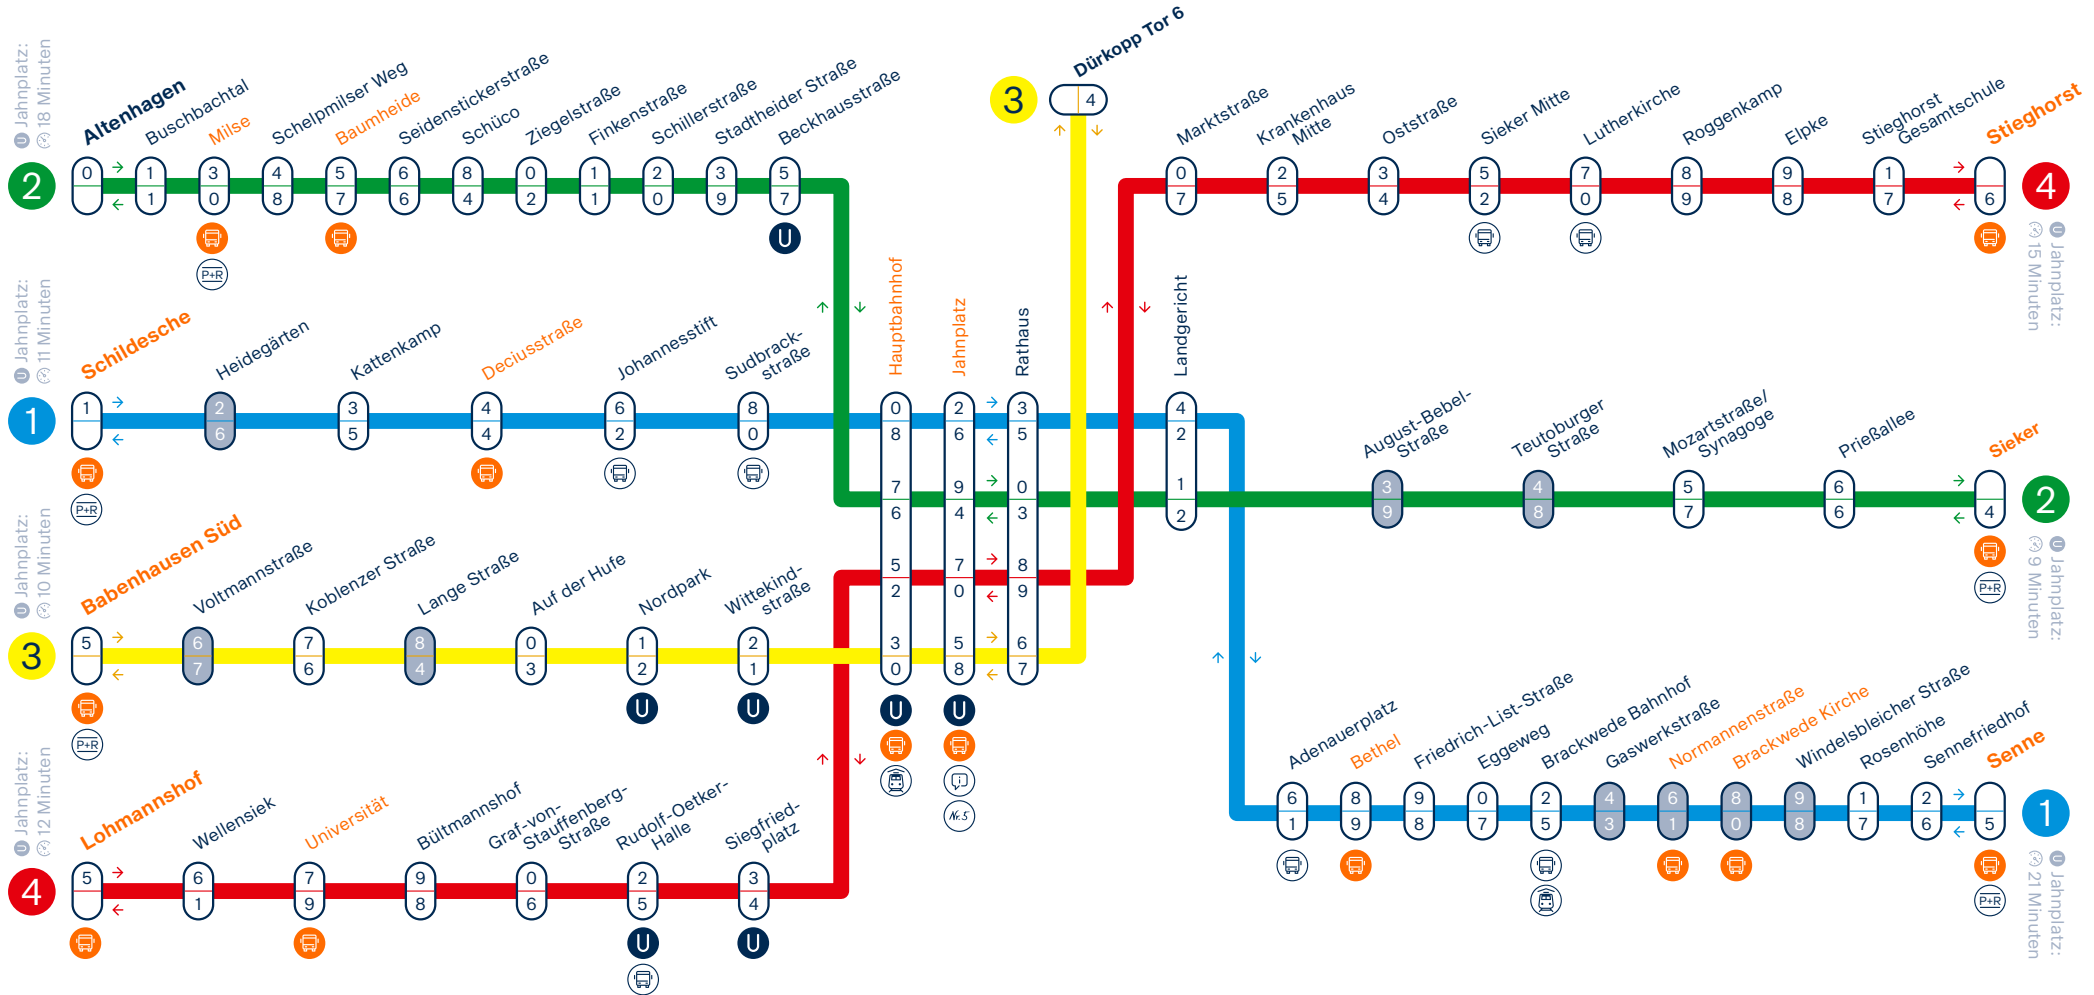

Ihre StadtBahn-Linien

Tagsüber im 10-Minuten- Takt

- ▶ StadtBahn-Haltestellen mit Abfahrtszeiten
- ▶ wichtige Anschlüsse StadtBahn zum Bus

gültig ab
17.10.2022

Ihre StadtBahn-Linien · Tagsüber im 10-Minuten-Takt · Ihre Abfahrtszeiten

Ihre StadtBahn-Linien

- 1** Schildesche – HBF – Jahnplatz – Bethel – Brackwede – Senne
- 2** Altenhagen – Milse – HBF – Jahnplatz – Sieger
- 3** Babenhausen Süd – HBF – Jahnplatz – Dürkopp Tor 6
- 4** Lohmannshof – Universität – HBF – Jahnplatz – Stieghorst

Die angegebenen Abfahrtszeiten gelten im StadtBahn-Netz:
 ▶ Montag bis Freitag ca. 6.00 bis 19.00 Uhr
 ▶ Samstag ca. 11.00 bis 20.00 Uhr

U Jahnplatz: Fahrzeit vom Jahnplatz bis zur jeweiligen Endstation
 ⌚ 18 Minuten

Ⓢ Ⓜ Haltestelle Jahnplatz

Öffnungszeiten

Montag bis Freitag: 9.00 bis 18.00 Uhr
Samstag: 10.00 bis 16.00 Uhr

ServiceCenter moBiel

in der Ⓢ Haltestelle Jahnplatz
33602 Bielefeld

Öffnungszeiten

Montag bis Freitag: 7.30 bis 18.00 Uhr
Samstag: 8.30 bis 14.00 Uhr