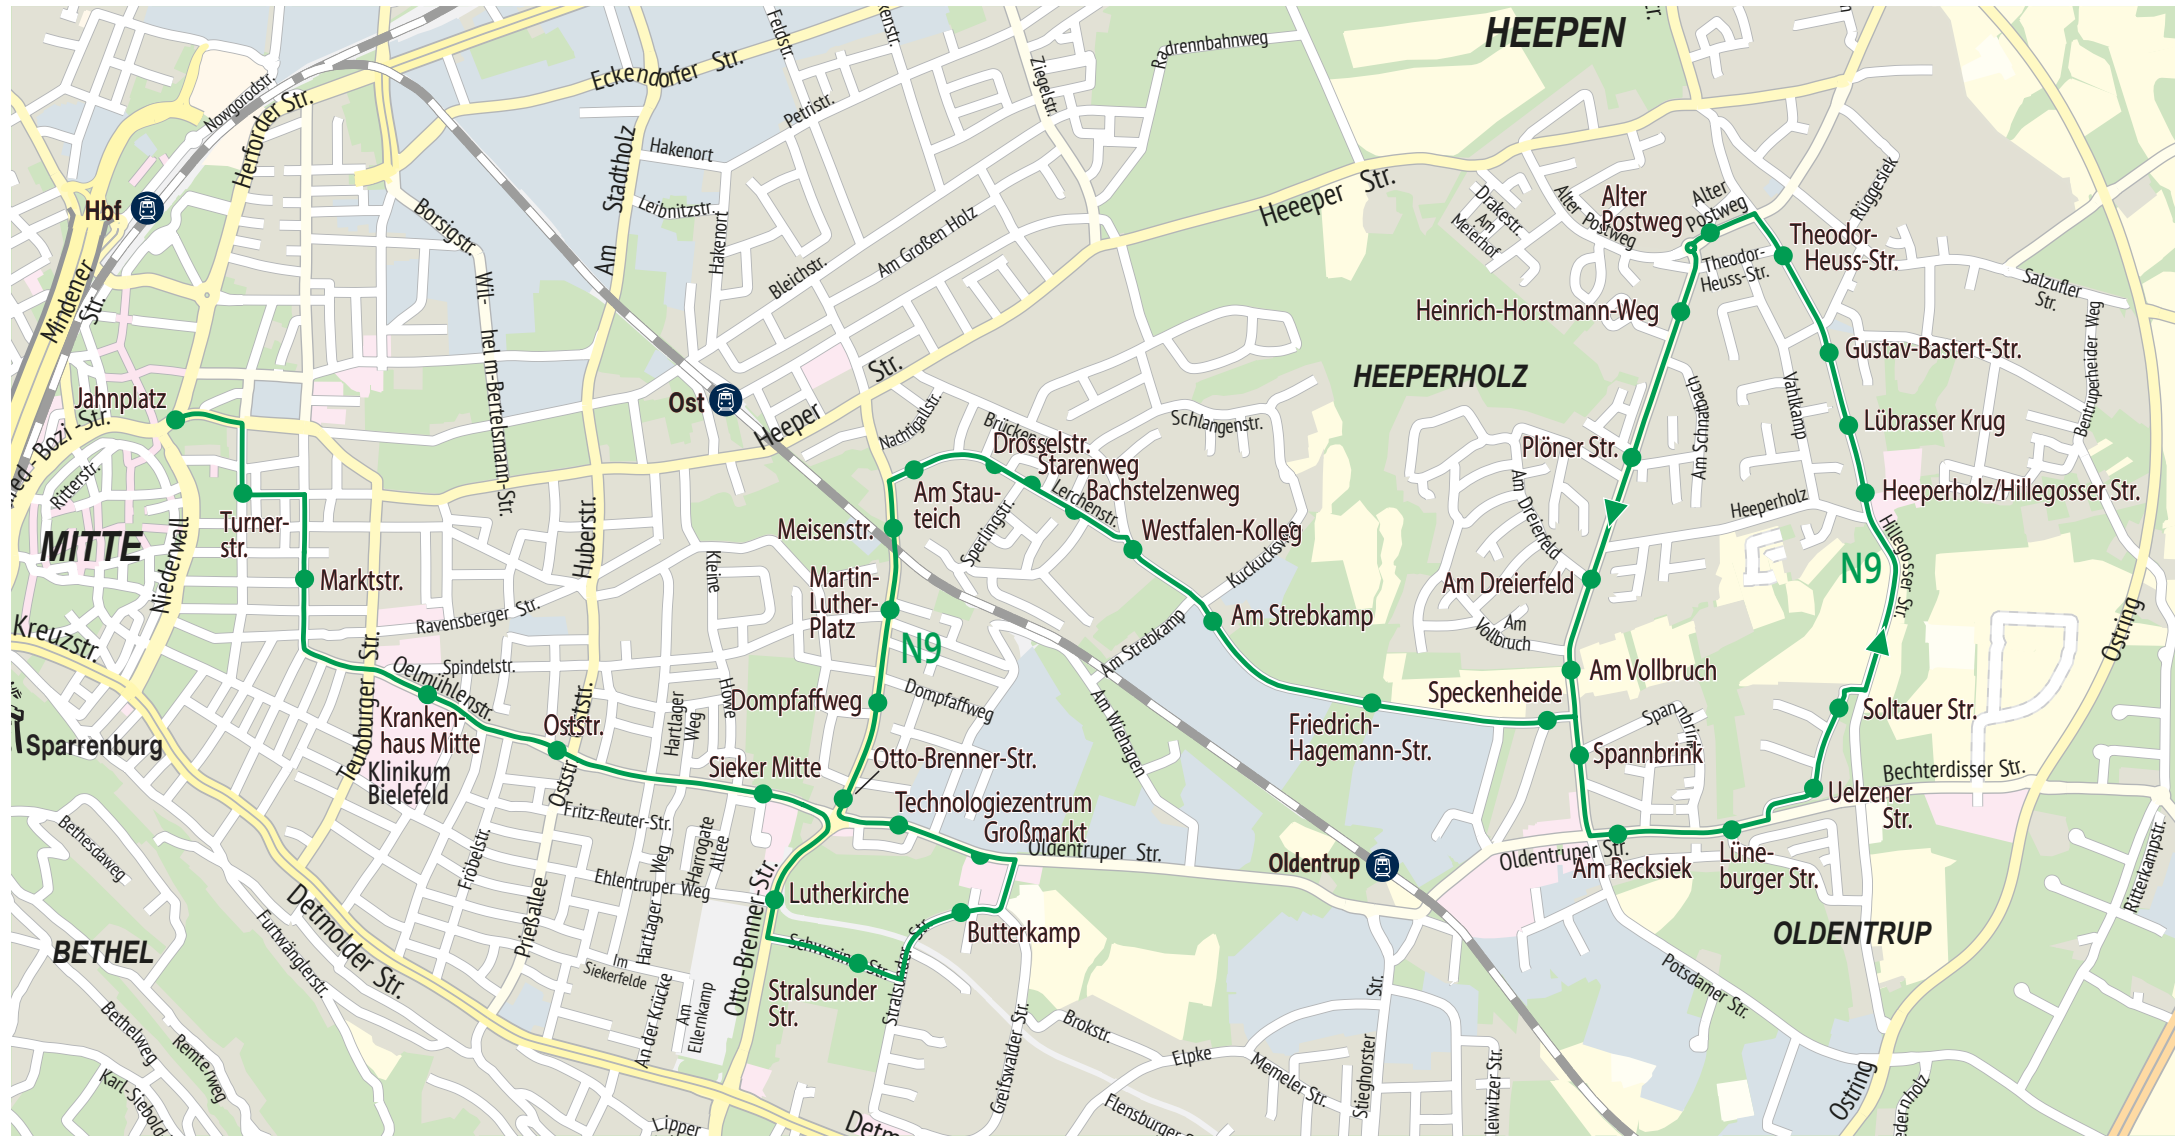

NachtBus-Linie N9 und N9 Frühverkehr

N9 Jahnplatz – Sieker Mitte – Oldentrup – Heepen – Sieker Mitte – Jahnplatz