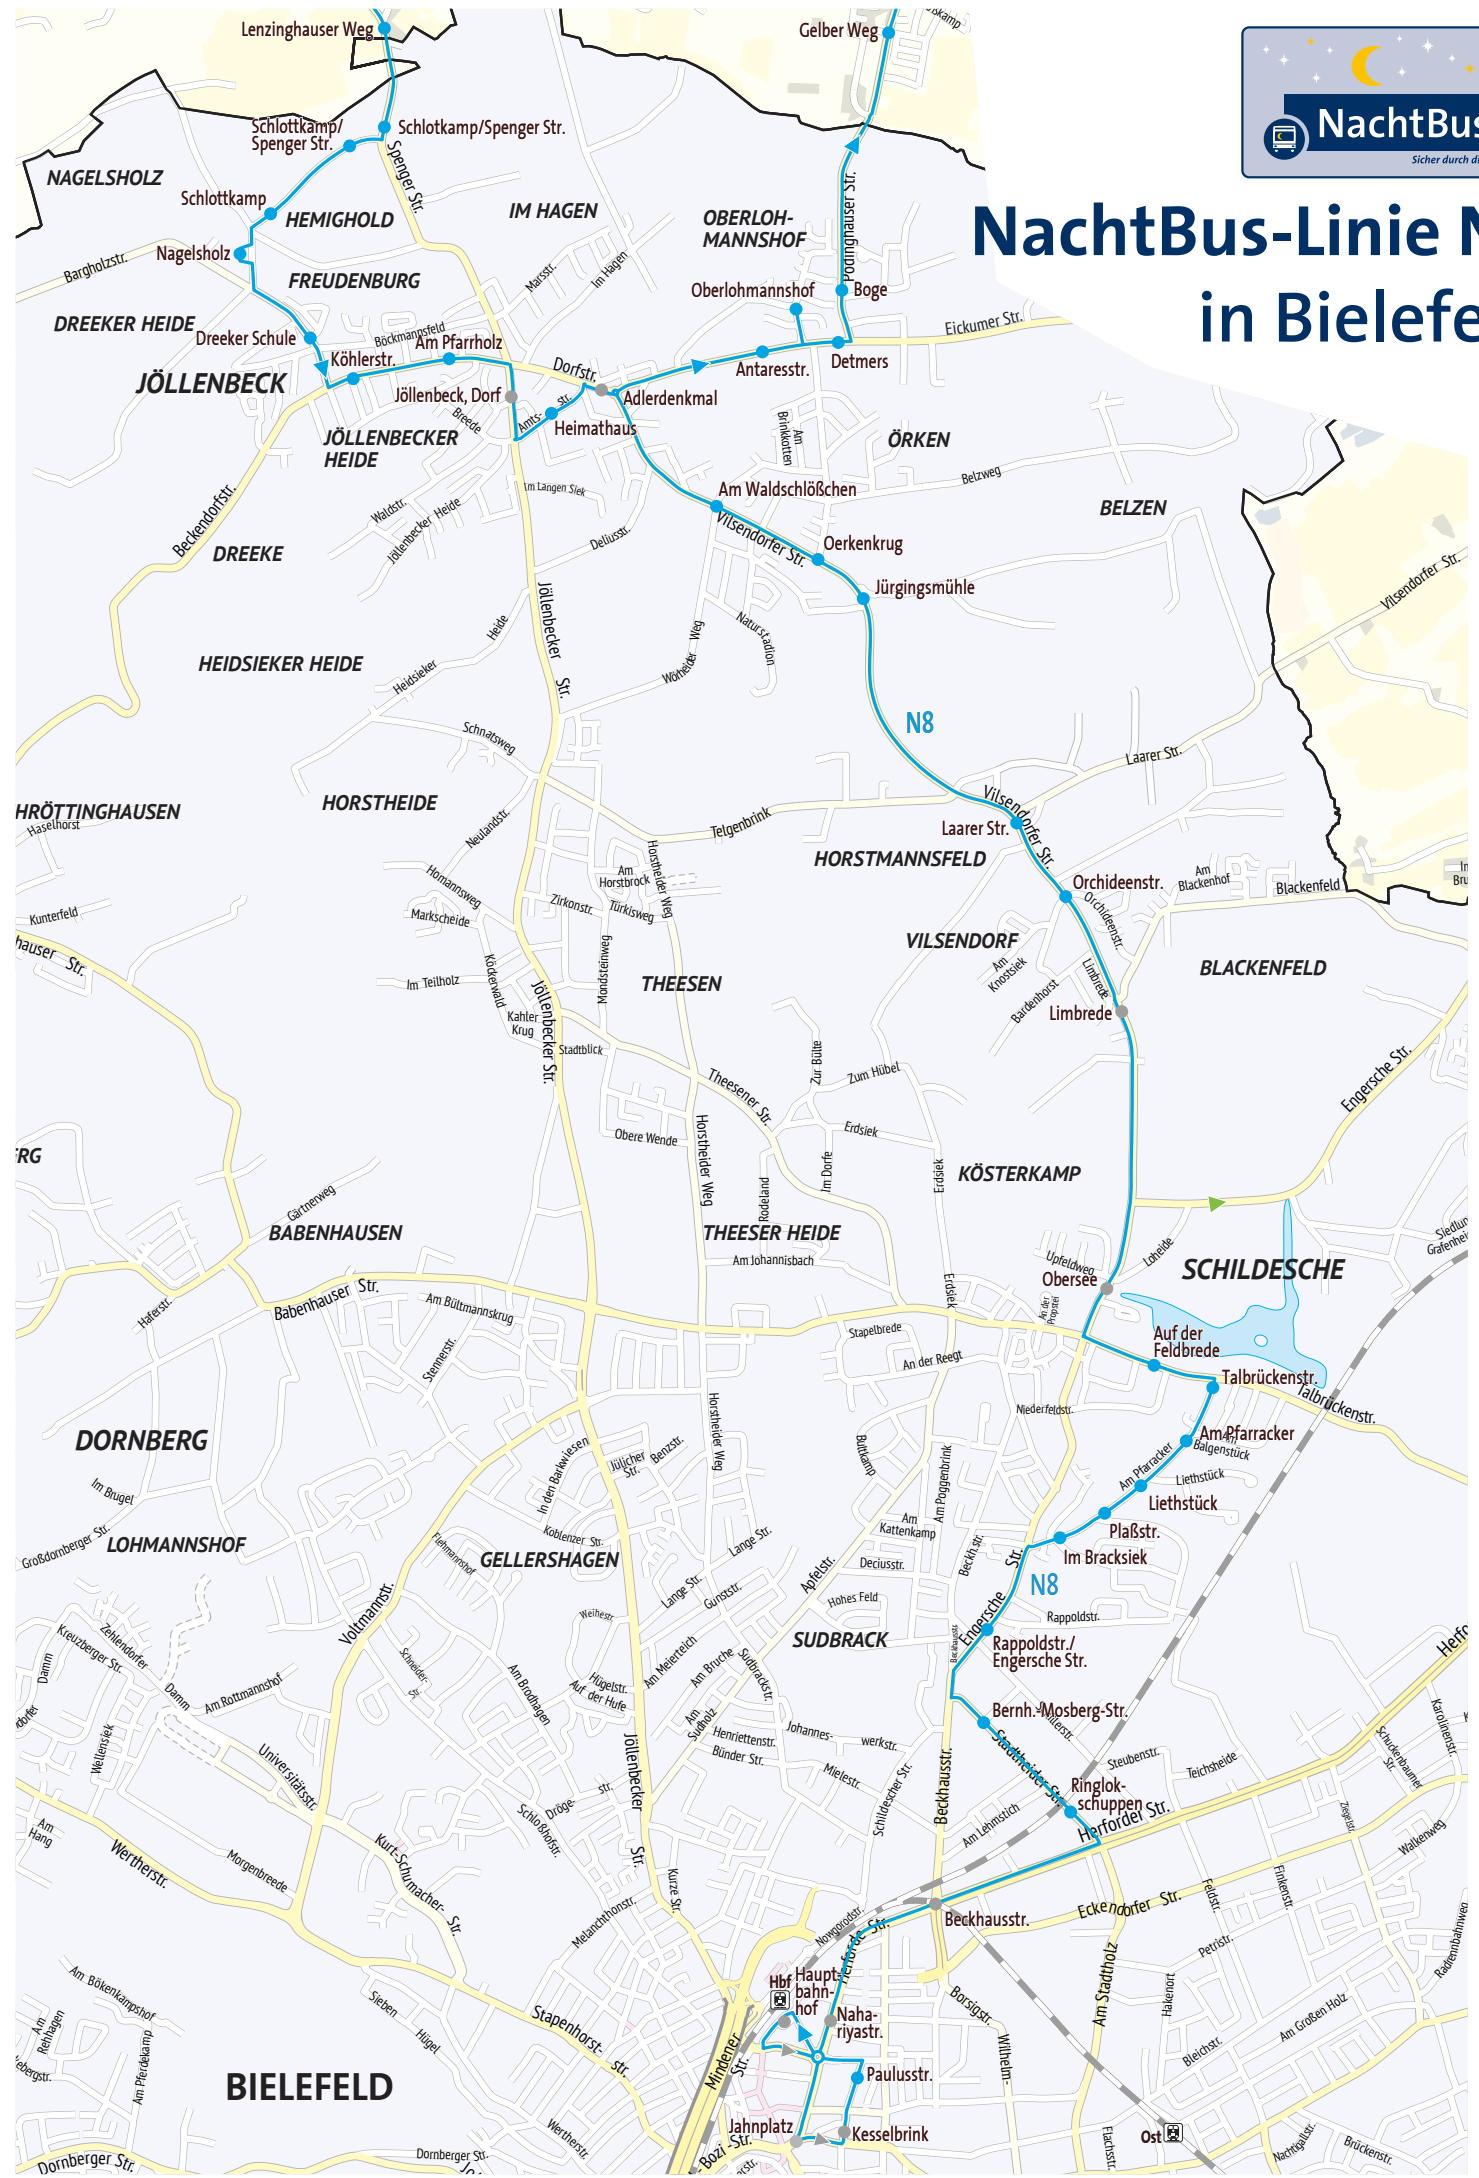

NachtBus-Linie N8 in Bielefeld

NachtBus-Linie N8 in Spenge und Enger

N8 Bielefeld, Jahnplatz – Schildesche – Jöllenbeck – Enger – Spenge – Jöllenbeck – Schildesche – Bielefeld, Jahnplatz