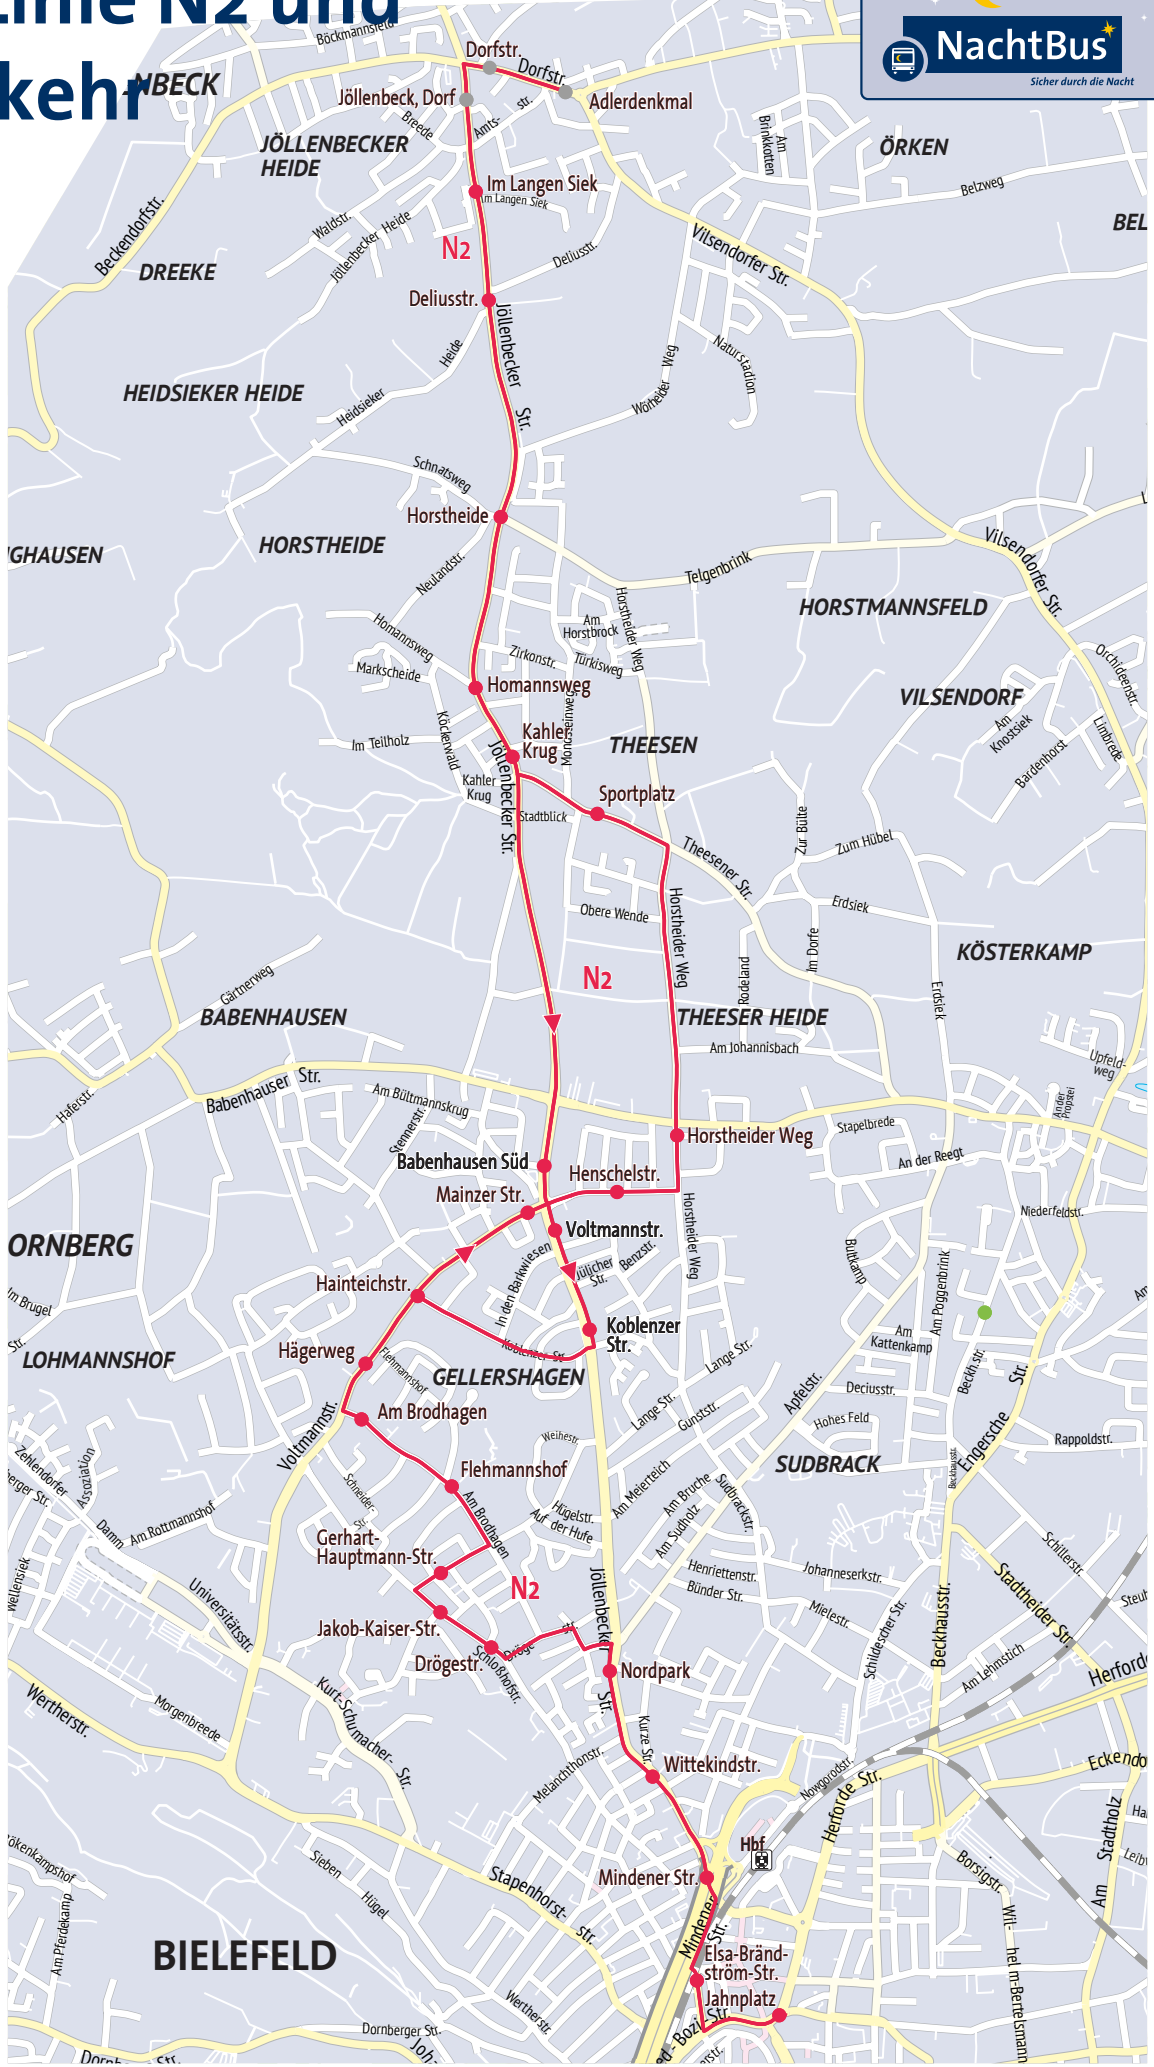

# NachtBus-Linie N2 und N2 Frühverkehr

N2 Jahnplatz – Gellershagen – Theesen – Jöllenbeck – Theesen – Gellershagen – Jahnplatz

Stand: Juni 2018