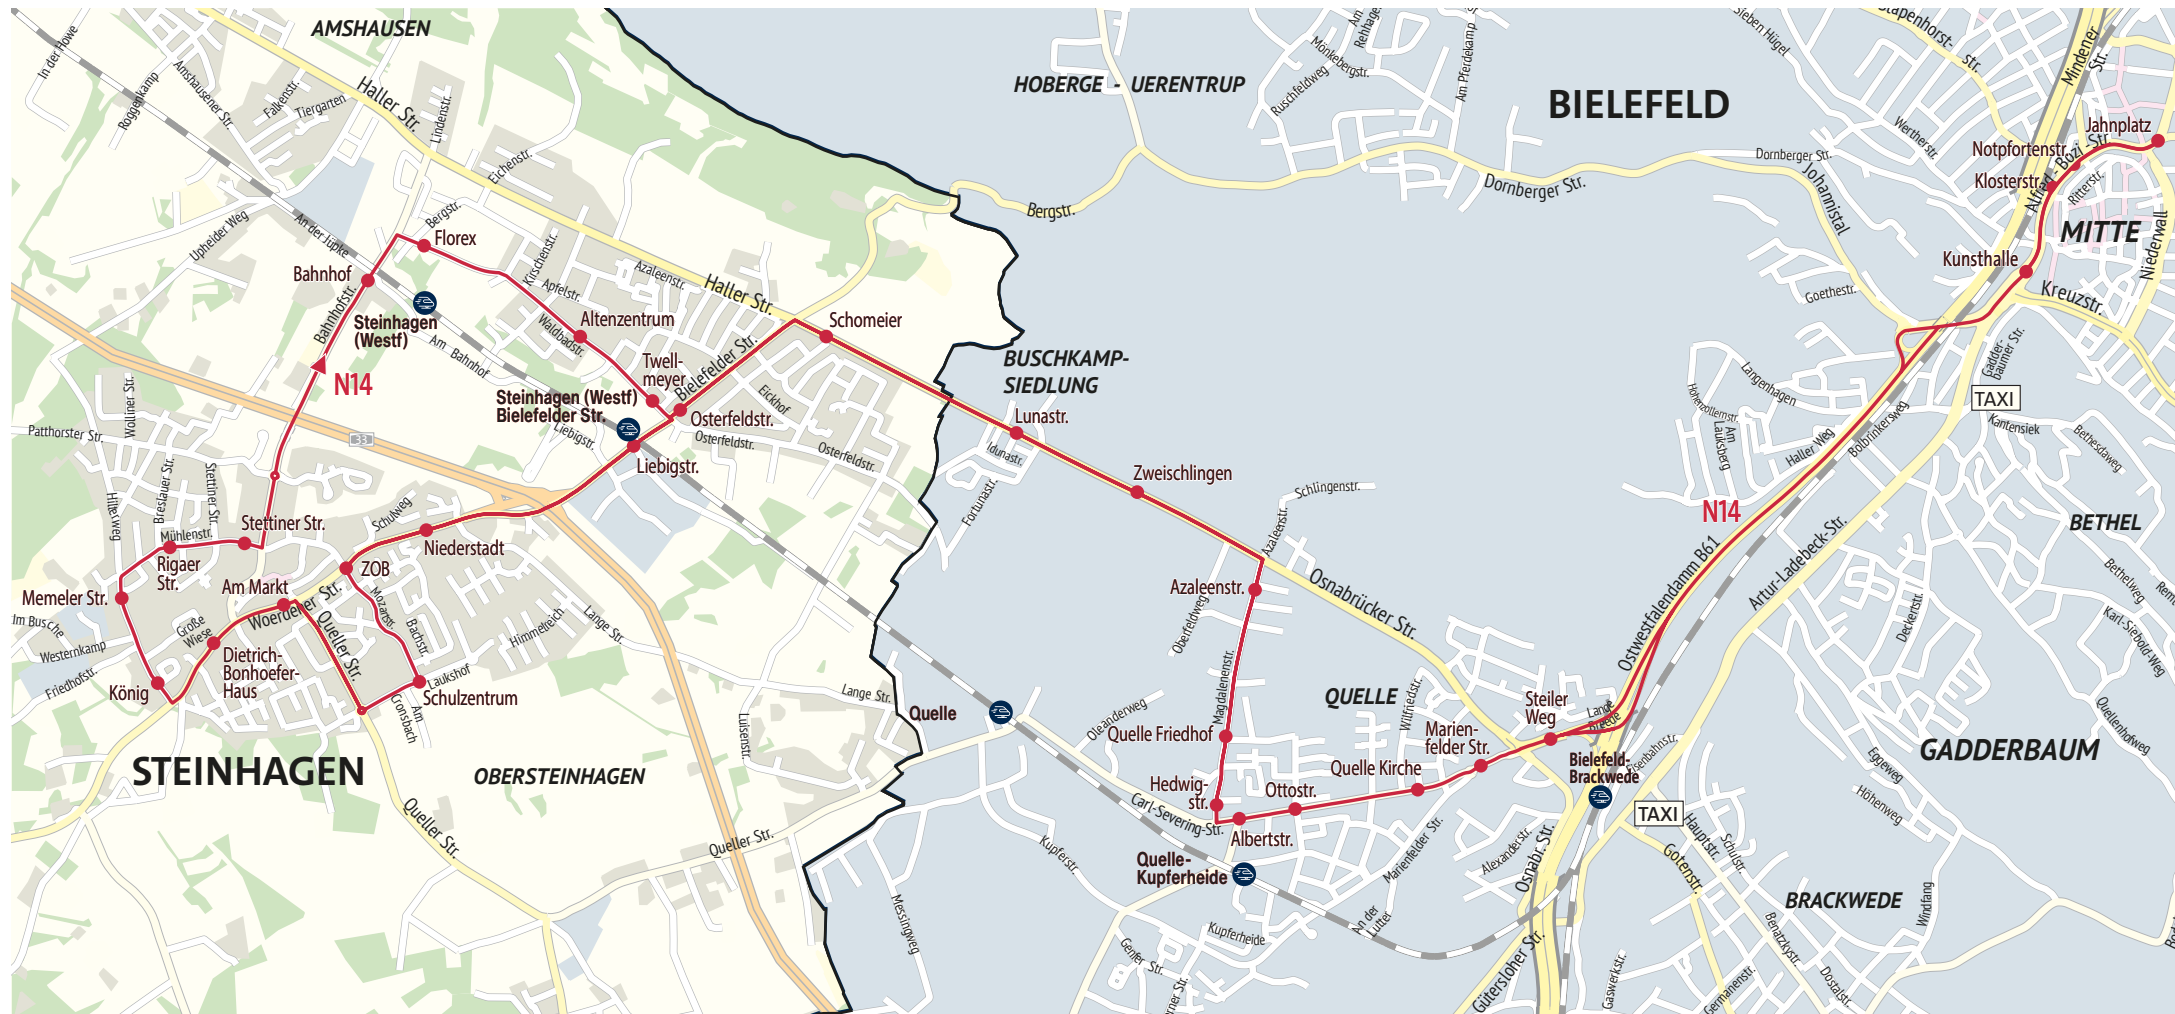

NachtBus-Linie N14

N14 Bielefeld, Jahnplatz – Quelle – Steinhagen – Quelle – Bielefeld, Jahnplatz