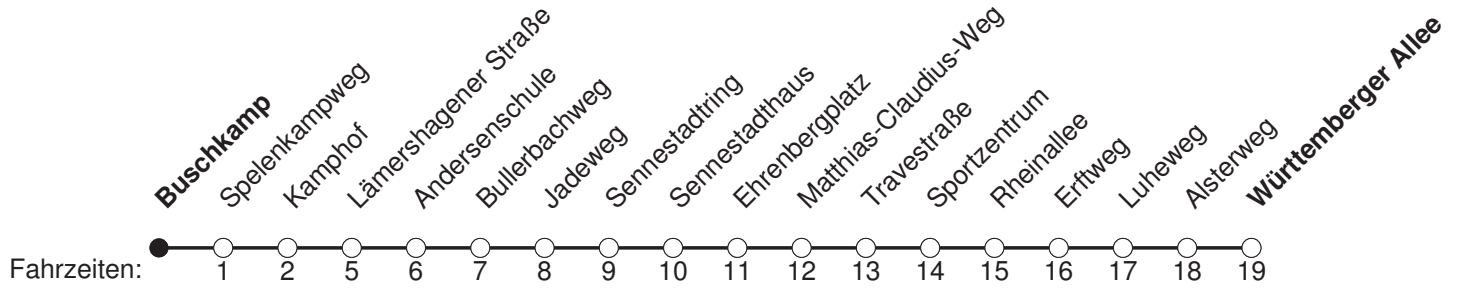

Buschkamp

Linie 135 Sennestadt / Württemberger Allee

	Montag - Freitag							Samstag					Sonn- und Feiertag				
Std.	Minuten							Minuten					Minuten				
4	52																
5	07	22	37	52													
6	07	22	34	44	54			52									
7	04	14	24	34	43 [Ⓢ]	44	54	07	22	37	52						
8	04	14	24	33 [Ⓢ]	34	44	54	07	22	37	52						
9	04	14	24	34	44	54		07	22	37	52			07	22	37	52
10	04	14	24	34	44	54		07	22	37	52			07	22	37	52
11	04	14	24	34	44	54		07	24	34	44	54		07	22	37	52
12	04	14	24	34	44	54		04	14	24	34	44	54	07	22	37	52
13	04	14	24	34	44	54		04	14	24	34	44	54	07	22	37	52
14	04	14	24	34	44	54		04	14	24	34	44	54	07	22	37	52
15	04	14	24	34	44	54		04	14	24	34	44	54	07	22	37	52
16	04	14	24	34	44	54		04	14	24	34	44	54	07	22	37	52
17	04	14	24	34	44	54		04	14	24	34	44	54	07	22	37	52
18	04	14	24	34	44	54		04	14	24	34	44	54	07	22	37	52
19	04	14	24	34	44	54		04	14	24	34	44	54	07	22	37	52
20	04	14	24	37	52			04	14	24	37	52		07	22	37	52
21	07	22	37	52				07	22	37	52			07	22	37	52
22	07	22	37	52				07	22	37	52			07	22	37	52
23	07	22	37	52				07	22	37	52			07	22	37	52
0	07	22	37	52				07	22	37	52			07	22	37	52
1	07							07						07			