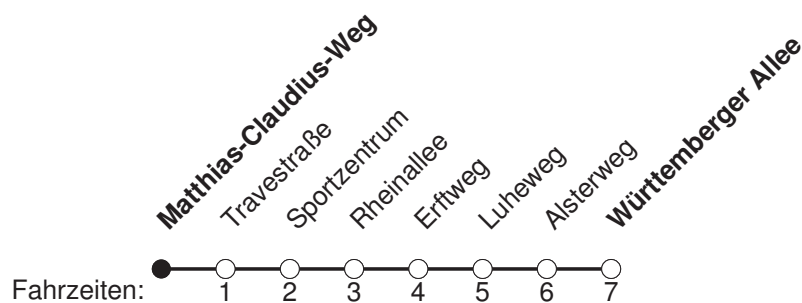

Matthias-Claudius-Weg

Linie 135 Sennestadt / Württemberger Allee

	Montag - Freitag							Samstag						Sonn- und Feiertag			
Std.	Minuten							Minuten						Minuten			
5	01	16	31	46													
6	01	16	31	46	56												
7	06	16	26	36	46	55[Ⓢ]	56	01	16	31	46						
8	06	16	26	36	45[Ⓢ]	46	56	01	16	31	46						
9	06	16	26	36	46	56		01	16	31	46			16	31	46	
10	06	16	26	36	46	56		01	16	31	46			01	16	31	46
11	06	16	26	36	46	56		01	16	36	46	56		01	16	31	46
12	06	16	26	36	46	56		06	16	26	36	46	56	01	16	31	46
13	06	16	26	36	46	56		06	16	26	36	46	56	01	16	31	46
14	06	16	26	36	46	56		06	16	26	36	46	56	01	16	31	46
15	06	16	26	36	46	56		06	16	26	36	46	56	01	16	31	46
16	06	16	26	36	46	56		06	16	26	36	46	56	01	16	31	46
17	06	16	26	36	46	56		06	16	26	36	46	56	01	16	31	46
18	06	16	26	36	46	56		06	16	26	36	46	56	01	16	31	46
19	06	16	26	36	46	56		06	16	26	36	46	56	01	16	31	46
20	06	16	26	36	46			06	16	26	36	46		01	16	31	46
21	01	16	31	46				01	16	31	46			01	16	31	46
22	01	16	31	46				01	16	31	46			01	16	31	46
23	01	16	31	46				01	16	31	46			01	16	31	46
0	01	16	31	46				01	16	31	46			01	16	31	46
1	01	16						01	16					01	16		

Ⓢ : fährt nur an Schultagen, Änderungen möglich

Bitte beachten Sie die Sonderfahrpläne am 24.12. und 31.12.

Diesen Fahrplan erhalten Sie in unseren Kundenzentren und unter www.mobiel.de.

gültig ab: 25.3.24, Notfahrplan