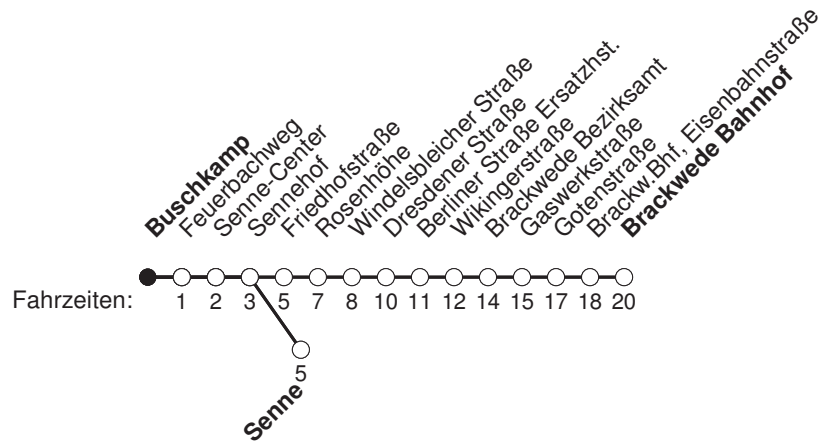

A : fährt nach Senne

^A : fährt nur an Schultagen, Änderungen möglich

Diesen Fahrplan erhalten Sie in unseren Kundenzentren und unter www.mobiel.de.

gültig ab: 25.3.24, Notfahrplan

Linie 135 Senne - Brackwede Bahnhof