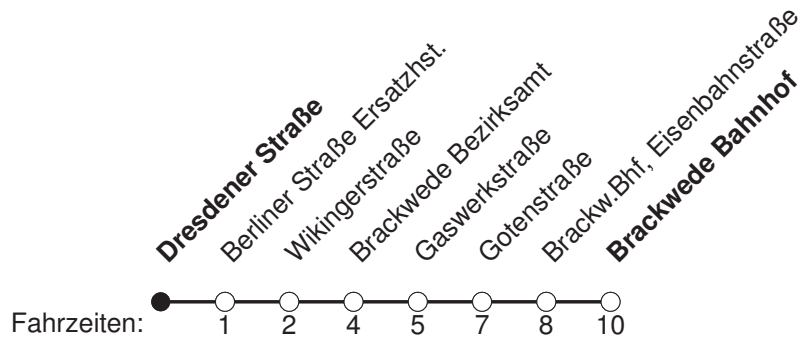

Ⓢ : fährt nur an Schultagen, Änderungen möglich

Diesen Fahrplan erhalten Sie in unseren Kundenzentren und unter www.mobiel.de.

gültig ab: 25.3.24, Notfahrplan

Dresdener Straße

Linie 135 Brackwede Bahnhof

	Montag - Freitag							Samstag						Sonn- und Feiertag				
Std.	Minuten							Minuten						Minuten				
4	43	58																
5	13	28	36	46	56													
6	06	16	26	36	46	56		43	58									
7	06	14 [Ⓢ]	16	26	36	44 [Ⓢ]	46	13	28	43	58							
	56																	
8	06	14 [Ⓢ]	16	26	36	46	56	13	28	43	58			43	58			
9	06	16	26	36	46	56		13	28	43	58			13	28	43	58	
10	06	16	26	36	46	56		13	28	36	46	56		13	28	43	58	
11	06	16	26	36	46	56		06	16	26	36	46	56	13	28	43	58	
12	06	16	26	36	46	56		06	16	26	36	46	56	13	28	43	58	
13	06	16	26	36	46	56		06	16	26	36	46	56	13	28	43	58	
14	06	16	26	36	46	56		06	16	26	36	46	56	13	28	43	58	
15	06	16	26	36	46	56		06	16	26	36	46	56	13	28	43	58	
16	06	16	26	36	46	56		06	16	26	36	46	56	13	28	43	58	
17	06	16	26	36	46	56		06	16	26	36	46	56	13	28	43	58	
18	06	16	26	36	46	56		06	16	26	36	46	56	13	28	43	58	
19	06	28	43	58				06	16	26	43	58		13	28	43	58	
20	13	28	43	58				13	28	43	58			13	28	43	58	
21	13	28	43	58				13	28	43	58			13	28	43	58	
22	13	28	43	58				13	28	43	58			13	28	43	58	
23	13	28	43	58				13	28	43	58			13	28	43	58	
0	13	28	43	58				13	28	43	58			13	28	43	58	