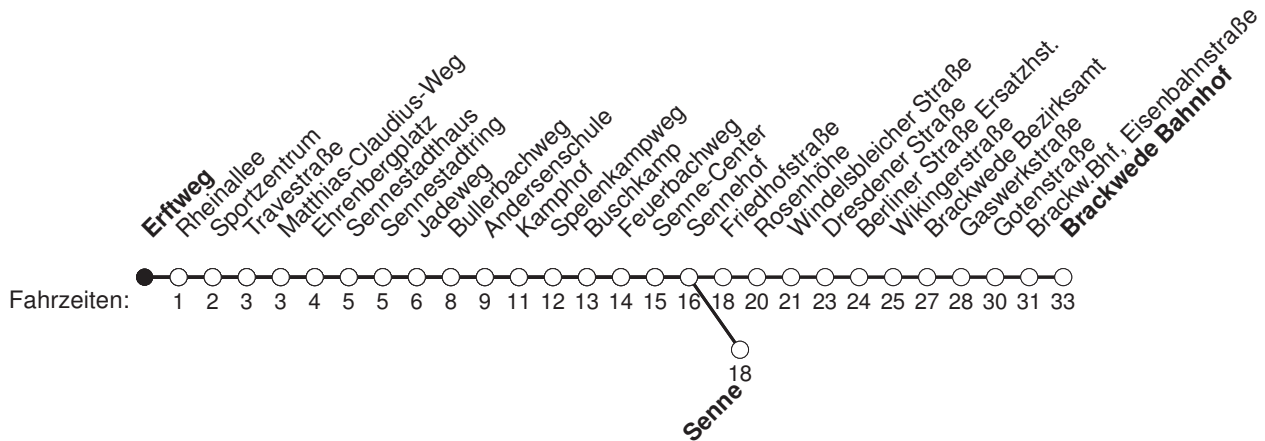

A : fährt nach Senne

Ⓢ : fährt nur an Schultagen, Änderungen möglich

Diesen Fahrplan erhalten Sie in unseren Kundenzentren und unter www.mobiel.de.

gültig ab: 25.3.24, Notfahrplan

Linie 135 Buschkamp - Senne - Brackwede Bahnhof