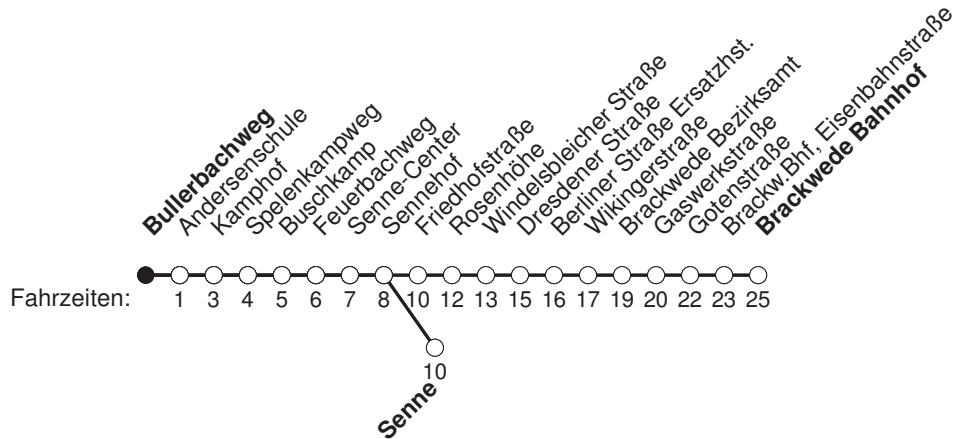

A : fährt nach Senne

Ⓢ : fährt nur an Schultagen, Änderungen möglich

Diesen Fahrplan erhalten Sie in unseren Kundenzentren und unter www.mobiel.de.

gültig ab: 25.3.24, Notfahrplan

Bullerbachweg

Linie 135 Buschkamp - Senne - Brackwede Bahnhof