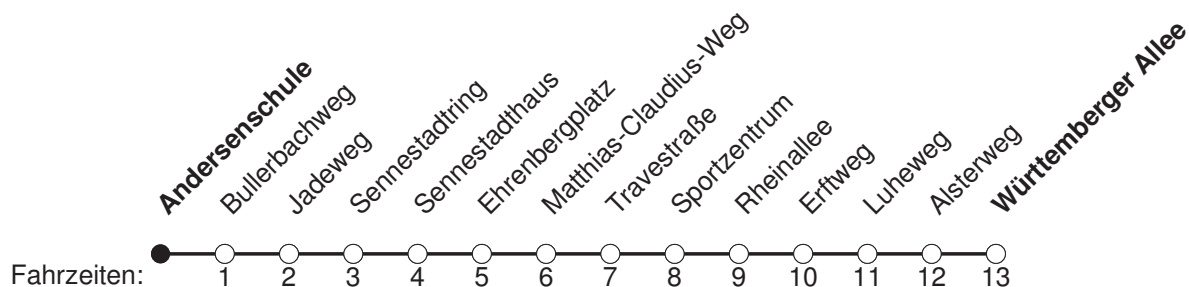

Linie 135 Sennestadt / Württemberger Allee

	Montag - Freitag							Samstag						Sonn- und Feiertag				
Std.	Minuten							Minuten						Minuten				
4	57																	
5	12	27	42	57														
6	12	27	40	50				57										
7	00	10	20	30	40	49[Ⓢ]	50	12	27	42	57							
8	00	10	20	30	39[Ⓢ]	40	50	12	27	42	57							
9	00	10	20	30	40	50		12	27	42	57			12	27	42	57	
10	00	10	20	30	40	50		12	27	42	57			12	27	42	57	
11	00	10	20	30	40	50		12	30	40	50			12	27	42	57	
12	00	10	20	30	40	50		00	10	20	30	40	50	12	27	42	57	
13	00	10	20	30	40	50		00	10	20	30	40	50	12	27	42	57	
14	00	10	20	30	40	50		00	10	20	30	40	50	12	27	42	57	
15	00	10	20	30	40	50		00	10	20	30	40	50	12	27	42	57	
16	00	10	20	30	40	50		00	10	20	30	40	50	12	27	42	57	
17	00	10	20	30	40	50		00	10	20	30	40	50	12	27	42	57	
18	00	10	20	30	40	50		00	10	20	30	40	50	12	27	42	57	
19	00	10	20	30	40	50		00	10	20	30	40	50	12	27	42	57	
20	00	10	20	30	42	57		00	10	20	30	42	57	12	27	42	57	
21	12	27	42	57				12	27	42	57			12	27	42	57	
22	12	27	42	57				12	27	42	57			12	27	42	57	
23	12	27	42	57				12	27	42	57			12	27	42	57	
0	12	27	42	57				12	27	42	57			12	27	42	57	
1	12							12						12				

Ⓢ : fährt nur an Schultagen, Änderungen möglich
Diesen Fahrplan erhalten Sie in unseren Kundenzentren und unter www.mobiel.de.

Bitte beachten Sie die Sonderfahrpläne am 24.12. und 31.12.

gültig ab: 25.3.24, Notfahrplan