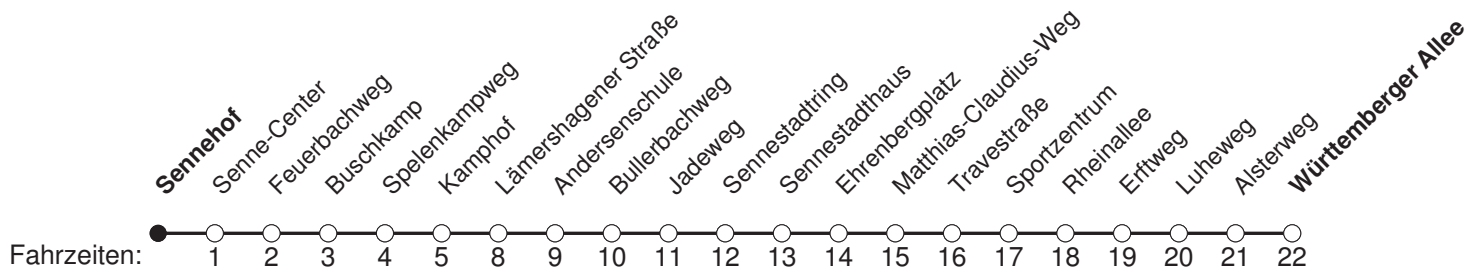

Diesen Fahrplan erhalten Sie in unseren Kundenzentren und unter www.mobiel.de.

gültig ab: 25.3.24, Notfahrplan

Linie 135 Buschkamp - Sennestadt / Württemberger Allee

	Montag - Freitag							Samstag					Sonn- und Feiertag				
Std.	Minuten							Minuten					Minuten				
4	49																
5	04	19	34	49													
6	04	19	31	41	51			49									
7	01	11	21	31	40 [Ⓢ]	41	51	04	19	34	49						
8	01	11	21	30 [Ⓢ]	31	41	51	04	19	34	49						
9	01	11	21	31	41	51		04	19	34	49			04	19	34	49
10	01	11	21	31	41	51		04	19	34	49			04	19	34	49
11	01	11	21	31	41	51		04	21	31	41	51		04	19	34	49
12	01	11	21	31	41	51		01	11	21	31	41	51	04	19	34	49
13	01	11	21	31	41	51		01	11	21	31	41	51	04	19	34	49
14	01	11	21	31	41	51		01	11	21	31	41	51	04	19	34	49
15	01	11	21	31	41	51		01	11	21	31	41	51	04	19	34	49
16	01	11	21	31	41	51		01	11	21	31	41	51	04	19	34	49
17	01	11	21	31	41	51		01	11	21	31	41	51	04	19	34	49
18	01	11	21	31	41	51		01	11	21	31	41	51	04	19	34	49
19	01	11	21	31	41	51		01	11	21	31	41	51	04	19	34	49
20	01	11	21	34	49			01	11	21	34	49		04	19	34	49
21	04	19	34	49				04	19	34	49			04	19	34	49
22	04	19	34	49				04	19	34	49			04	19	34	49
23	04	19	34	49				04	19	34	49			04	19	34	49
0	04	19	34	49				04	19	34	49			04	19	34	49
1	04							04						04			