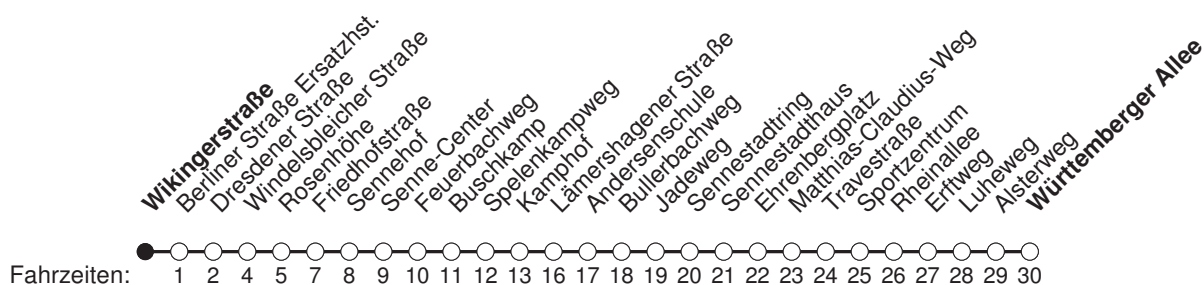

Diesen Fahrplan erhalten Sie in unseren Kundenzentren und unter www.mobiel.de.

gültig ab: 25.3.24, Notfahrplan

Wikingerstraße

Linie 135 Senne - Buschkamp - Sennestadt / Württemberger Allee

	Montag - Freitag						Samstag						Sonn- und Feiertag				
Std.	Minuten						Minuten						Minuten				
4	41	56															
5	11	26	41	56													
6	11	23	33	43	53		41	56									
7	03	13	23	33	43	53	11	26	41	56							
8	03	13	23	33	43	53	11	26	41	56			56				
9	03	13	23	33	43	53	11	26	41	56			11	26	41	56	
10	03	13	23	33	43	53	11	26	41	56			11	26	41	56	
11	03	13	23	33	43	53	13	23	33	43	53		11	26	41	56	
12	03	13	23	33	43	53	03	13	23	33	43	53	11	26	41	56	
13	03	13	23	33	43	53	03	13	23	33	43	53	11	26	41	56	
14	03	13	23	33	43	53	03	13	23	33	43	53	11	26	41	56	
15	03	13	23	33	43	53	03	13	23	33	43	53	11	26	41	56	
16	03	13	23	33	43	53	03	13	23	33	43	53	11	26	41	56	
17	03	13	23	33	43	53	03	13	23	33	43	53	11	26	41	56	
18	03	13	23	33	43	53	03	13	23	33	43	53	11	26	41	56	
19	03	13	23	33	43	53	03	13	23	33	43	53	11	26	41	56	
20	03	13	26	41	56		03	13	26	41	56		11	26	41	56	
21	11	26	41	56			11	26	41	56			11	26	41	56	
22	11	26	41	56			11	26	41	56			11	26	41	56	
23	11	26	41	56			11	26	41	56			11	26	41	56	
0	11	26	41	56			11	26	41	56			11	26	41	56	