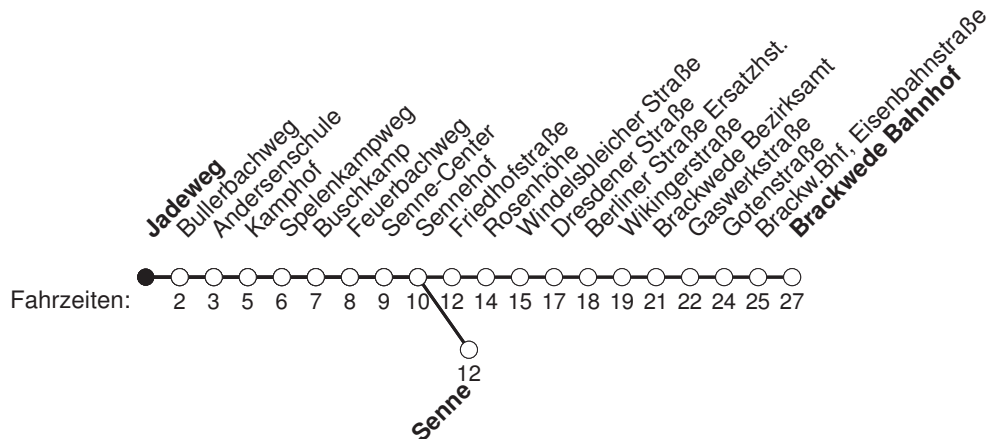

A : fährt nach Senne

Ⓢ : fährt nur an Schultagen, Änderungen möglich

Diesen Fahrplan erhalten Sie in unseren Kundenzentren und unter www.mobiel.de.

gültig ab: 25.3.24, Notfahrplan

Sennestadtring

Linie 135 Buschkamp - Senne - Brackwede Bahnhof

A : fährt nach Senne

Ⓢ : fährt nur an Schultagen, Änderungen möglich

Diesen Fahrplan erhalten Sie in unseren Kundenzentren und unter www.mobiel.de.

gültig ab: 25.3.24, Notfahrplan

Linie 135 Buschkamp - Senne - Brackwede Bahnhof