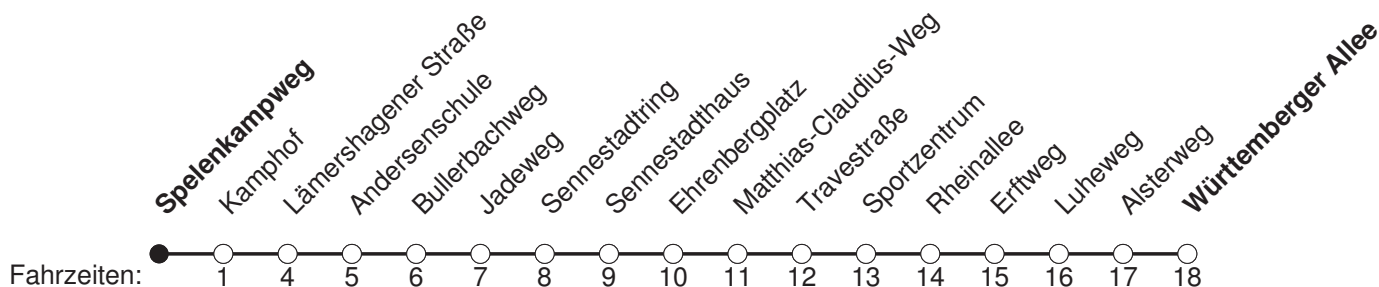

Spelenkampweg

Linie 135 Sennestadt / Württemberger Allee

	Montag - Freitag							Samstag						Sonn- und Feiertag			
Std.	Minuten							Minuten						Minuten			
4	53																
5	08	23	38	53													
6	08	23	35	45	55			53									
7	05	15	25	35	44 [Ⓢ]	45	55	08	23	38	53						
8	05	15	25	34 [Ⓢ]	35	45	55	08	23	38	53						
9	05	15	25	35	45	55		08	23	38	53			08	23	38	53
10	05	15	25	35	45	55		08	23	38	53			08	23	38	53
11	05	15	25	35	45	55		08	25	35	45	55		08	23	38	53
12	05	15	25	35	45	55		05	15	25	35	45	55	08	23	38	53
13	05	15	25	35	45	55		05	15	25	35	45	55	08	23	38	53
14	05	15	25	35	45	55		05	15	25	35	45	55	08	23	38	53
15	05	15	25	35	45	55		05	15	25	35	45	55	08	23	38	53
16	05	15	25	35	45	55		05	15	25	35	45	55	08	23	38	53
17	05	15	25	35	45	55		05	15	25	35	45	55	08	23	38	53
18	05	15	25	35	45	55		05	15	25	35	45	55	08	23	38	53
19	05	15	25	35	45	55		05	15	25	35	45	55	08	23	38	53
20	05	15	25	38	53			05	15	25	38	53		08	23	38	53
21	08	23	38	53				08	23	38	53			08	23	38	53
22	08	23	38	53				08	23	38	53			08	23	38	53
23	08	23	38	53				08	23	38	53			08	23	38	53
0	08	23	38	53				08	23	38	53			08	23	38	53
1	08							08						08			