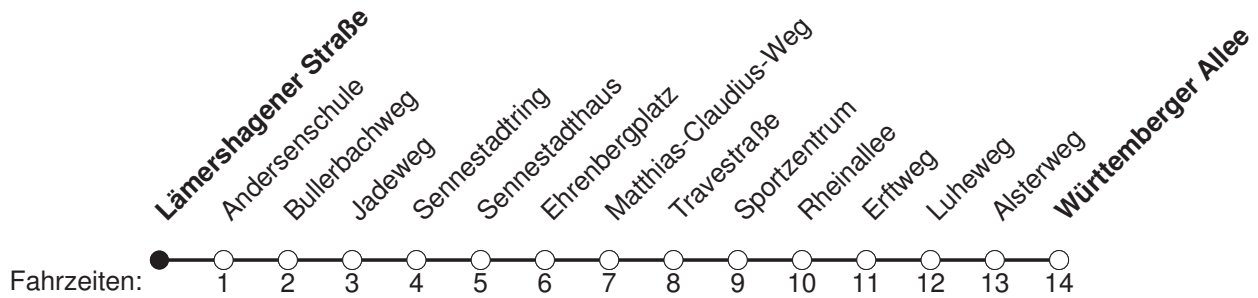

Lämershagener Straße

Linie 135 Sennestadt / Württemberger Allee

	Montag - Freitag							Samstag					Sonn- und Feiertag				
Std.	Minuten							Minuten					Minuten				
4	56																
5	11	26	41	56													
6	11	26	39	49	59			56									
7	09	19	29	39	48[Ⓢ]	49	59	11	26	41	56						
8	09	19	29	38[Ⓢ]	39	49	59	11	26	41	56						
9	09	19	29	39	49	59		11	26	41	56			11	26	41	56
10	09	19	29	39	49	59		11	26	41	56			11	26	41	56
11	09	19	29	39	49	59		11	29	39	49	59		11	26	41	56
12	09	19	29	39	49	59		09	19	29	39	49	59	11	26	41	56
13	09	19	29	39	49	59		09	19	29	39	49	59	11	26	41	56
14	09	19	29	39	49	59		09	19	29	39	49	59	11	26	41	56
15	09	19	29	39	49	59		09	19	29	39	49	59	11	26	41	56
16	09	19	29	39	49	59		09	19	29	39	49	59	11	26	41	56
17	09	19	29	39	49	59		09	19	29	39	49	59	11	26	41	56
18	09	19	29	39	49	59		09	19	29	39	49	59	11	26	41	56
19	09	19	29	39	49	59		09	19	29	39	49	59	11	26	41	56
20	09	19	29	41	56			09	19	29	41	56		11	26	41	56
21	11	26	41	56				11	26	41	56			11	26	41	56
22	11	26	41	56				11	26	41	56			11	26	41	56
23	11	26	41	56				11	26	41	56			11	26	41	56
0	11	26	41	56				11	26	41	56			11	26	41	56
1	11							11						11			

Ⓢ : fährt nur an Schultagen, Änderungen möglich
Diesen Fahrplan erhalten Sie in unseren Kundenzentren und unter www.mobiel.de.

Bitte beachten Sie die Sonderfahrpläne am 24.12. und 31.12.

gültig ab: 25.3.24, Notfahrplan