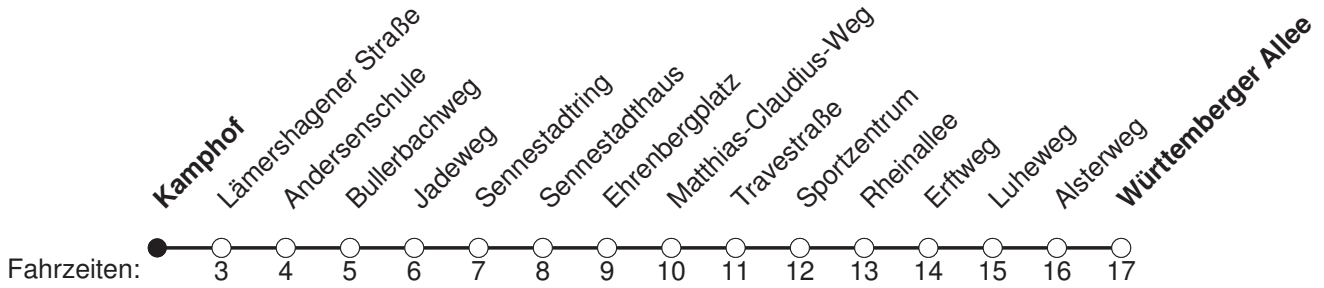

Linie 135 Sennestadt / Württemberger Allee

	Montag - Freitag							Samstag					Sonn- und Feiertag				
Std.	Minuten							Minuten					Minuten				
4	54																
5	09	24	39	54													
6	09	24	36	46	56			54									
7	06	16	26	36	45[Ⓢ]	46	56	09	24	39	54						
8	06	16	26	35[Ⓢ]	36	46	56	09	24	39	54						
9	06	16	26	36	46	56		09	24	39	54			09	24	39	54
10	06	16	26	36	46	56		09	24	39	54			09	24	39	54
11	06	16	26	36	46	56		09	26	36	46	56		09	24	39	54
12	06	16	26	36	46	56		06	16	26	36	46	56	09	24	39	54
13	06	16	26	36	46	56		06	16	26	36	46	56	09	24	39	54
14	06	16	26	36	46	56		06	16	26	36	46	56	09	24	39	54
15	06	16	26	36	46	56		06	16	26	36	46	56	09	24	39	54
16	06	16	26	36	46	56		06	16	26	36	46	56	09	24	39	54
17	06	16	26	36	46	56		06	16	26	36	46	56	09	24	39	54
18	06	16	26	36	46	56		06	16	26	36	46	56	09	24	39	54
19	06	16	26	36	46	56		06	16	26	36	46	56	09	24	39	54
20	06	16	26	39	54			06	16	26	39	54		09	24	39	54
21	09	24	39	54				09	24	39	54			09	24	39	54
22	09	24	39	54				09	24	39	54			09	24	39	54
23	09	24	39	54				09	24	39	54			09	24	39	54
0	09	24	39	54				09	24	39	54			09	24	39	54
1	09							09						09			

[Ⓢ] : fährt nur an Schultagen, Änderungen möglich

Bitte beachten Sie die Sonderfahrpläne am 24.12. und 31.12.

Diesen Fahrplan erhalten Sie in unseren Kundenzentren und unter www.mobiel.de.

gültig ab: 25.3.24, Notfahrplan