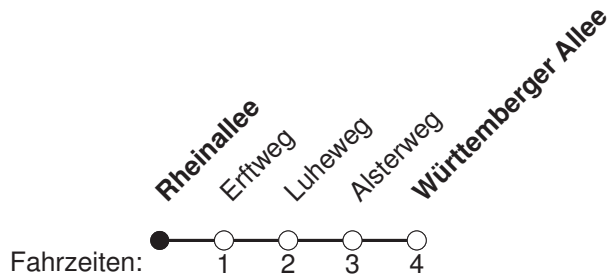

Linie 135 Sennestadt / Württemberger Allee

	Montag - Freitag							Samstag						Sonn- und Feiertag			
Std.	Minuten							Minuten						Minuten			
5	04	19	34	49													
6	04	19	34	49	59												
7	09	19	29	39	49	58[Ⓢ]	59	04	19	34	49						
8	09	19	29	39	48[Ⓢ]	49	59	04	19	34	49						
9	09	19	29	39	49	59		04	19	34	49			19	34	49	
10	09	19	29	39	49	59		04	19	34	49			04	19	34	49
11	09	19	29	39	49	59		04	19	39	49	59		04	19	34	49
12	09	19	29	39	49	59		09	19	29	39	49	59	04	19	34	49
13	09	19	29	39	49	59		09	19	29	39	49	59	04	19	34	49
14	09	19	29	39	49	59		09	19	29	39	49	59	04	19	34	49
15	09	19	29	39	49	59		09	19	29	39	49	59	04	19	34	49
16	09	19	29	39	49	59		09	19	29	39	49	59	04	19	34	49
17	09	19	29	39	49	59		09	19	29	39	49	59	04	19	34	49
18	09	19	29	39	49	59		09	19	29	39	49	59	04	19	34	49
19	09	19	29	39	49	59		09	19	29	39	49	59	04	19	34	49
20	09	19	29	39	49			09	19	29	39	49		04	19	34	49
21	04	19	34	49				04	19	34	49			04	19	34	49
22	04	19	34	49				04	19	34	49			04	19	34	49
23	04	19	34	49				04	19	34	49			04	19	34	49
0	04	19	34	49				04	19	34	49			04	19	34	49
1	04	19						04	19					04	19		

Ⓢ : fährt nur an Schultagen, Änderungen möglich

Bitte beachten Sie die Sonderfahrpläne am 24.12. und 31.12.

Diesen Fahrplan erhalten Sie in unseren Kundenzentren und unter www.mobiel.de.

gültig ab: 25.3.24, Notfahrplan