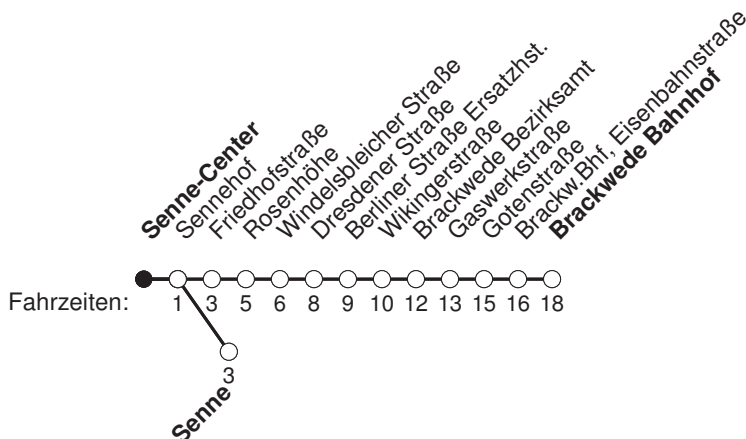

A : fährt nach Senne

Ⓢ : fährt nur an Schultagen, Änderungen möglich

Diesen Fahrplan erhalten Sie in unseren Kundenzentren und unter www.mobiel.de.

gültig ab: 25.3.24, Notfahrplan

Linie 135 Brackwede Bahnhof