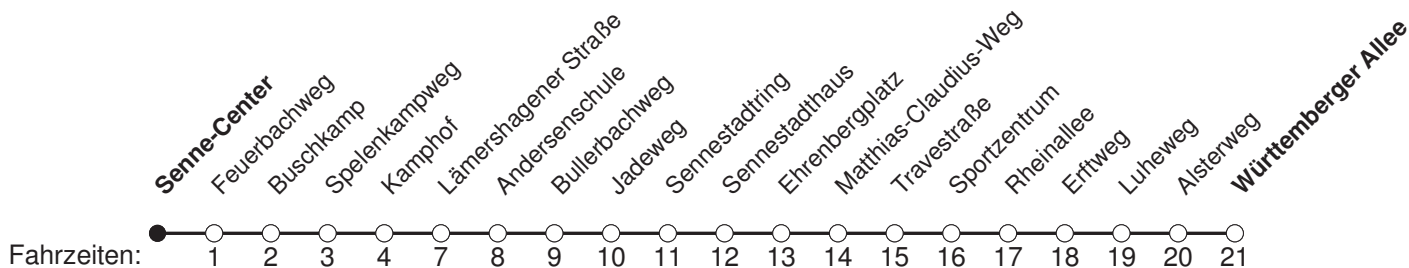

Linie 135 Buschkamp - Sennestadt / Württemberger Allee

	Montag - Freitag							Samstag						Sonn- und Feiertag				
Std.	Minuten							Minuten						Minuten				
4	50																	
5	05	20	35	50														
6	05	20	32	42	52			50										
7	02	12	22	32	41[Ⓢ]	42	52	05	20	35	50							
8	02	12	22	31[Ⓢ]	32	42	52	05	20	35	50							
9	02	12	22	32	42	52		05	20	35	50			05	20	35	50	
10	02	12	22	32	42	52		05	20	35	50			05	20	35	50	
11	02	12	22	32	42	52		05	22	32	42	52		05	20	35	50	
12	02	12	22	32	42	52		02	12	22	32	42	52	05	20	35	50	
13	02	12	22	32	42	52		02	12	22	32	42	52	05	20	35	50	
14	02	12	22	32	42	52		02	12	22	32	42	52	05	20	35	50	
15	02	12	22	32	42	52		02	12	22	32	42	52	05	20	35	50	
16	02	12	22	32	42	52		02	12	22	32	42	52	05	20	35	50	
17	02	12	22	32	42	52		02	12	22	32	42	52	05	20	35	50	
18	02	12	22	32	42	52		02	12	22	32	42	52	05	20	35	50	
19	02	12	22	32	42	52		02	12	22	32	42	52	05	20	35	50	
20	02	12	22	35	50			02	12	22	35	50		05	20	35	50	
21	05	20	35	50				05	20	35	50			05	20	35	50	
22	05	20	35	50				05	20	35	50			05	20	35	50	
23	05	20	35	50				05	20	35	50			05	20	35	50	
0	05	20	35	50				05	20	35	50			05	20	35	50	
1	05							05						05				

Ⓢ : fährt nur an Schultagen, Änderungen möglich

Bitte beachten Sie die Sonderfahrpläne am 24.12. und 31.12.

Diesen Fahrplan erhalten Sie in unseren Kundenzentren und unter www.mobiel.de.

gültig ab: 25.3.24, Notfahrplan