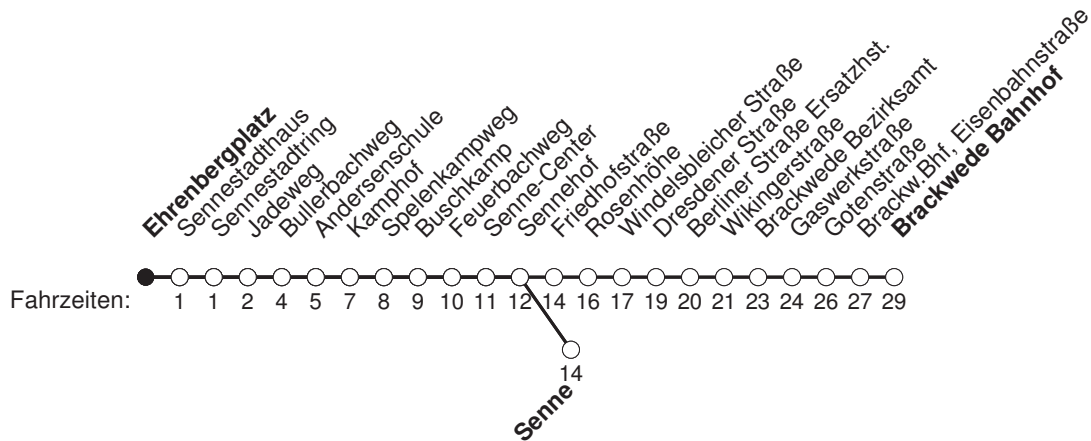

A : fährt nach Senne

Ⓢ : fährt nur an Schultagen, Änderungen möglich

Diesen Fahrplan erhalten Sie in unseren Kundenzentren und unter www.mobiel.de.

gültig ab: 25.3.24, Notfahrplan

Ehrenbergplatz

Linie 135 Buschkamp - Senne - Brackwede Bahnhof