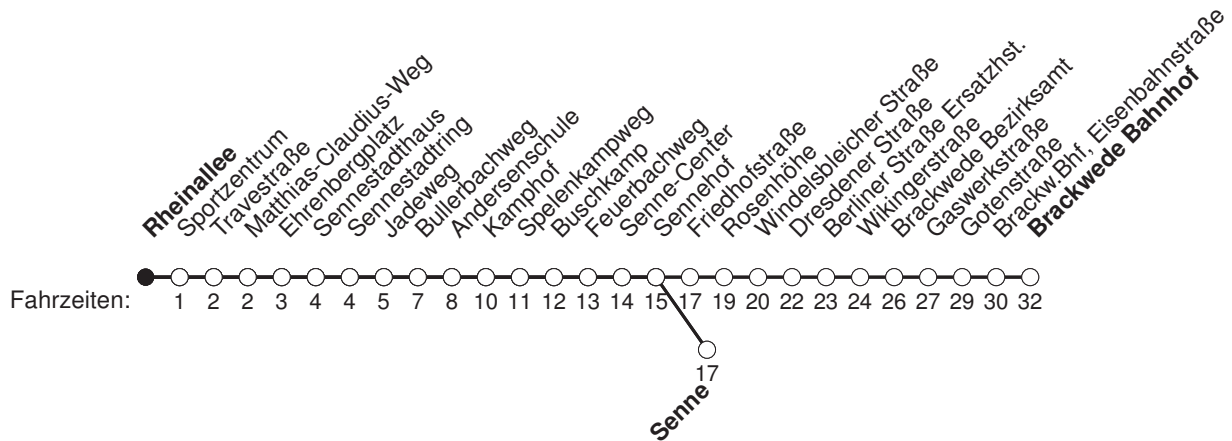

A : fährt nach Senne

Ⓢ : fährt nur an Schultagen, Änderungen möglich

Diesen Fahrplan erhalten Sie in unseren Kundenzentren und unter www.mobiel.de.

gültig ab: 25.3.24, Notfahrplan

Linie 135 Buschkamp - Senne - Brackwede Bahnhof