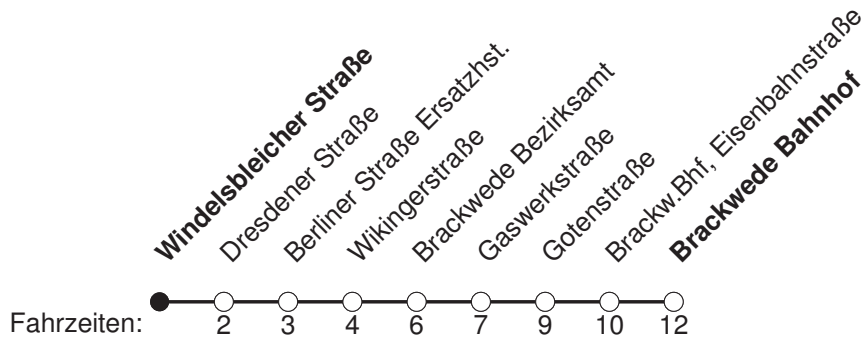

Ⓢ : fährt nur an Schultagen, Änderungen möglich

Diesen Fahrplan erhalten Sie in unseren Kundenzentren und unter www.mobiel.de.

gültig ab: 25.3.24, Notfahrplan

Windelsbleicher Straße

Linie 135 Brackwede Bahnhof