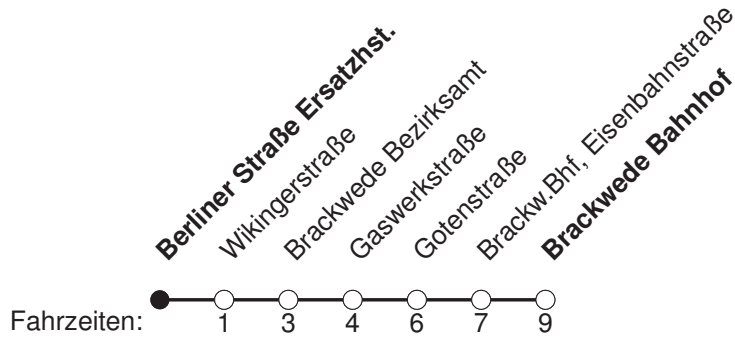

Ⓢ : fährt nur an Schultagen, Änderungen möglich

Diesen Fahrplan erhalten Sie in unseren Kundenzentren und unter www.mobiel.de.

gültig ab: 25.3.24, Notfahrplan

Berliner Straße Ersatzhst.

Linie 135 Brackwede Bahnhof