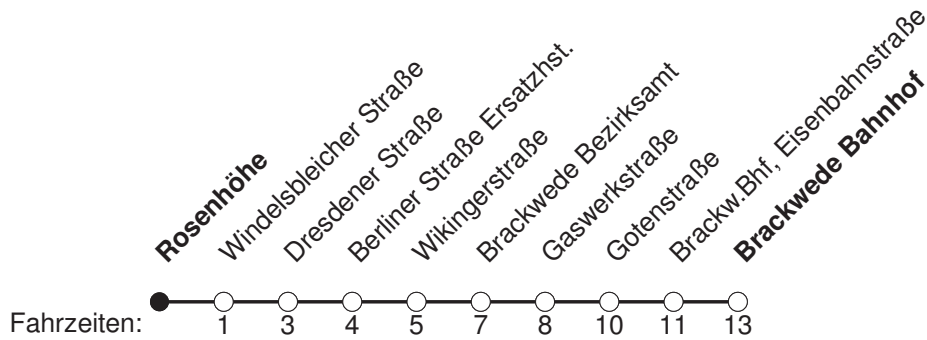

Ⓢ : fährt nur an Schultagen, Änderungen möglich

Diesen Fahrplan erhalten Sie in unseren Kundenzentren und unter www.mobiel.de.

gültig ab: 25.3.24, Notfahrplan

Rosenhöhe

Linie 135 Brackwede Bahnhof

	Montag - Freitag							Samstag					Sonn- und Feiertag				
Std.	Minuten							Minuten					Minuten				
4	41	56															
5	11	26	33	43	53												
6	03	13	23	33	43	53		41	56								
7	03	11 [Ⓢ]	13	23	33	41 [Ⓢ]	43	11	26	41	56						
	53																
8	03	11 [Ⓢ]	13	23	33	43	53	11	26	41	56			41	56		
9	03	13	23	33	43	53		11	26	41	56			11	26	41	56
10	03	13	23	33	43	53		11	26	33	43	53		11	26	41	56
11	03	13	23	33	43	53		03	13	23	33	43	53	11	26	41	56
12	03	13	23	33	43	53		03	13	23	33	43	53	11	26	41	56
13	03	13	23	33	43	53		03	13	23	33	43	53	11	26	41	56
14	03	13	23	33	43	53		03	13	23	33	43	53	11	26	41	56
15	03	13	23	33	43	53		03	13	23	33	43	53	11	26	41	56
16	03	13	23	33	43	53		03	13	23	33	43	53	11	26	41	56
17	03	13	23	33	43	53		03	13	23	33	43	53	11	26	41	56
18	03	13	23	33	43	53		03	13	23	33	43	53	11	26	41	56
19	03	26	41	56				03	13	23	41	56		11	26	41	56
20	11	26	41	56				11	26	41	56			11	26	41	56
21	11	26	41	56				11	26	41	56			11	26	41	56
22	11	26	41	56				11	26	41	56			11	26	41	56
23	11	26	41	56				11	26	41	56			11	26	41	56
0	11	26	41	56				11	26	41	56			11	26	41	56