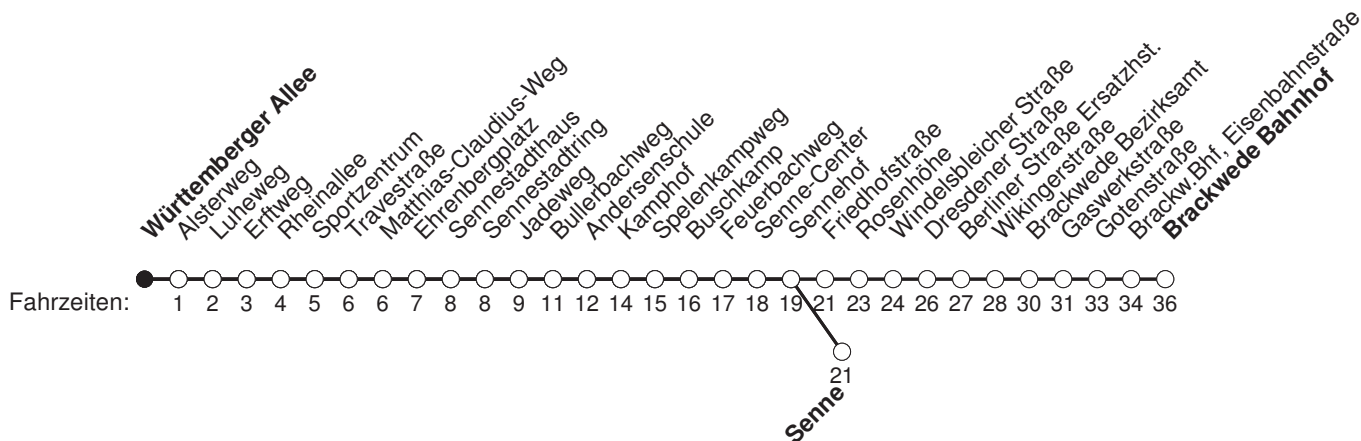

Württembergischer Allee

Linie 135 Buschkamp - Senne - Brackwede Bahnhof

	Montag - Freitag							Samstag							Sonn- und Feiertag				
Std.	Minuten							Minuten							Minuten				
4	20	35	50																
5	05	10	20	30	40	50													
6	00	10	20	30	40	50		20	35	50									
7	00	08A [Ⓢ]	10	20	30	40	50	05	20	35	50								
8	00	10	20	30	40	50		05	20	35	50				20	35	50		
9	00	10	20	30	40	50		05	20	35	50				05	20	35	50	
10	00	10	20	30	40	50		05	10	20	30	40	50	05	20	35	50		
11	00	10	20	30	40	50		00	10	20	30	40	50	05	20	35	50		
12	00	10	20	30	40	50		00	10	20	30	40	50	05	20	35	50		
13	00	10	20	30	40	50		00	10	20	30	40	50	05	20	35	50		
14	00	10	20	30	40	50		00	10	20	30	40	50	05	20	35	50		
15	00	10	20	30	40	50		00	10	20	30	40	50	05	20	35	50		
16	00	10	20	30	40	50		00	10	20	30	40	50	05	20	35	50		
17	00	10	20	30	40	50		00	10	20	30	40	50	05	20	35	50		
18	00	10	20	30	40			00	10	20	30	40	50	05	20	35	50		
19	05	20	35	50				00	20	35	50			05	20	35	50		
20	05	20	35	50				05	20	35	50			05	20	35	50		
21	05	20	35	50				05	20	35	50			05	20	35	50		
22	05	20	35	50				05	20	35	50			05	20	35	50		
23	05	20	35	50				05	20	35	50			05	20	35	50		
0	05	20	35					05	20	35				05	20	35			

A : fährt nach Senne

Ⓢ : fährt nur an Schultagen, Änderungen möglich

Diesen Fahrplan erhalten Sie in unseren Kundenzentren und unter www.mobiel.de.

gültig ab: 25.3.24, Notfahrplan

Linie 135 Buschkamp - Senne - Brackwede Bahnhof