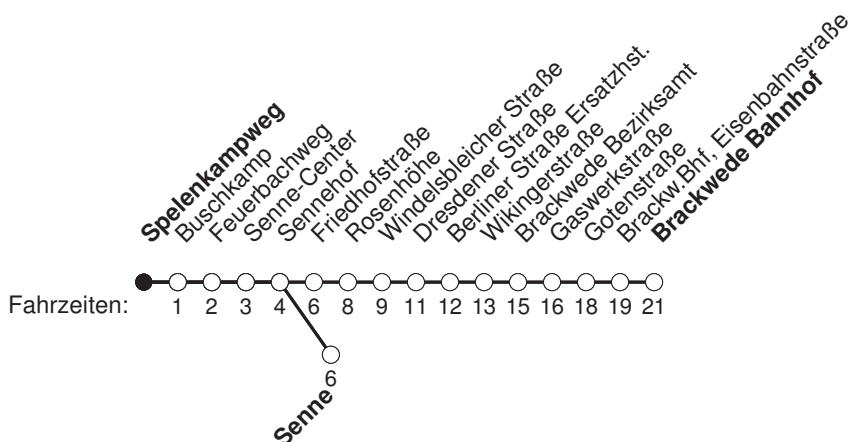

A : fährt nach Senne

Ⓢ : fährt nur an Schultagen, Änderungen möglich

Diesen Fahrplan erhalten Sie in unseren Kundenzentren und unter www.mobiel.de.

gültig ab: 25.3.24, Notfahrplan

Spelenkampweg

Linie 135 Senne - Brackwede Bahnhof