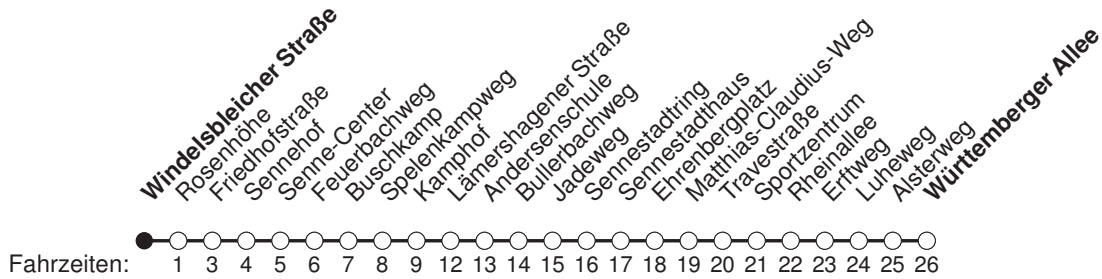

Diesen Fahrplan erhalten Sie in unseren Kundenzentren und unter www.mobiel.de.

gültig ab: 25.3.24, Notfahrplan

Infotelefon moBiel, rund um die Uhr (05 21) 51-45 45

www.mobiel.de

Windelsbleicher Straße

Linie 135 Senne - Buschkamp - Sennestadt / Württemberger Allee