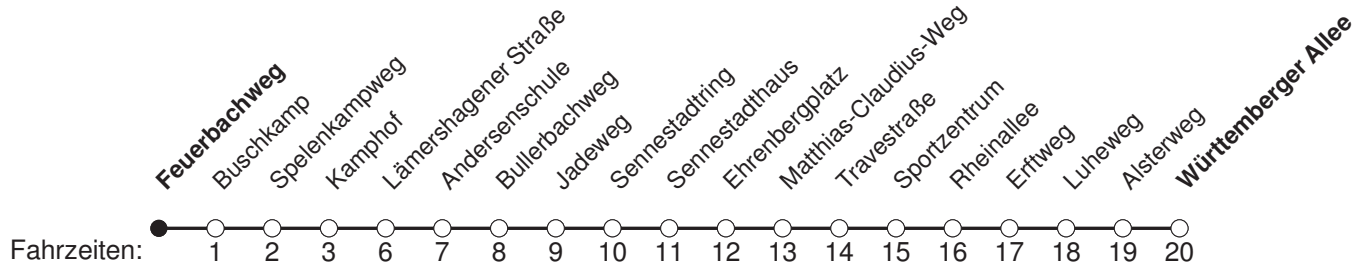

Feuerbachweg

Linie 135 Sennestadt / Württemberger Allee

	Montag - Freitag							Samstag						Sonn- und Feiertag			
Std.	Minuten							Minuten						Minuten			
4	51																
5	06	21	36	51													
6	06	21	33	43	53			51									
7	03	13	23	33	42[Ⓢ]	43	53	06	21	36	51						
8	03	13	23	32[Ⓢ]	33	43	53	06	21	36	51						
9	03	13	23	33	43	53		06	21	36	51			06	21	36	51
10	03	13	23	33	43	53		06	21	36	51			06	21	36	51
11	03	13	23	33	43	53		06	23	33	43	53		06	21	36	51
12	03	13	23	33	43	53		03	13	23	33	43	53	06	21	36	51
13	03	13	23	33	43	53		03	13	23	33	43	53	06	21	36	51
14	03	13	23	33	43	53		03	13	23	33	43	53	06	21	36	51
15	03	13	23	33	43	53		03	13	23	33	43	53	06	21	36	51
16	03	13	23	33	43	53		03	13	23	33	43	53	06	21	36	51
17	03	13	23	33	43	53		03	13	23	33	43	53	06	21	36	51
18	03	13	23	33	43	53		03	13	23	33	43	53	06	21	36	51
19	03	13	23	33	43	53		03	13	23	33	43	53	06	21	36	51
20	03	13	23	36	51			03	13	23	36	51		06	21	36	51
21	06	21	36	51				06	21	36	51			06	21	36	51
22	06	21	36	51				06	21	36	51			06	21	36	51
23	06	21	36	51				06	21	36	51			06	21	36	51
0	06	21	36	51				06	21	36	51			06	21	36	51
1	06							06						06			

Ⓢ : fährt nur an Schultagen, Änderungen möglich
Diesen Fahrplan erhalten Sie in unseren Kundenzentren und unter www.mobiel.de.

Bitte beachten Sie die Sonderfahrpläne am 24.12. und 31.12.

gültig ab: 25.3.24, Notfahrplan