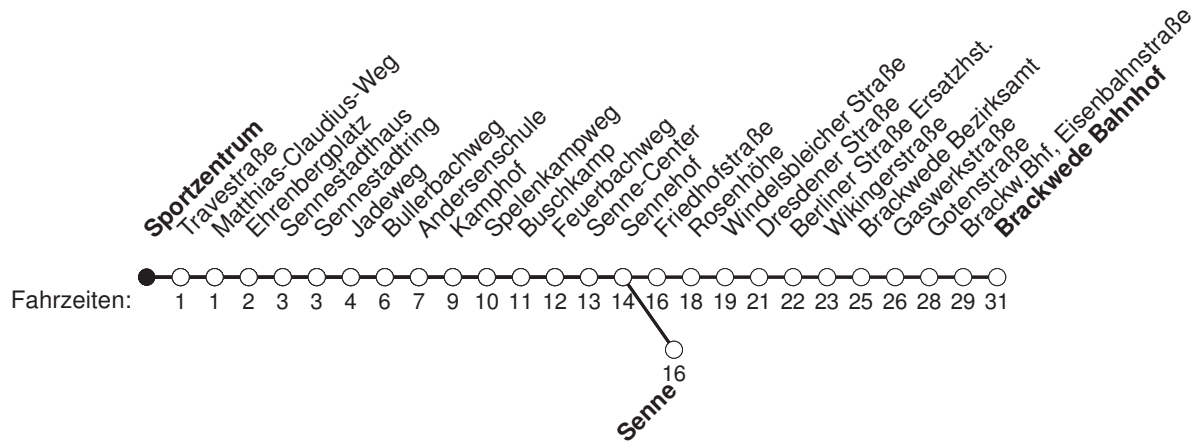

A : fährt nach Senne

Ⓢ : fährt nur an Schultagen, Änderungen möglich

Diesen Fahrplan erhalten Sie in unseren Kundenzentren und unter www.mobiel.de.

gültig ab: 25.3.24, Notfahrplan

Linie 135 Buschkamp - Senne - Brackwede Bahnhof