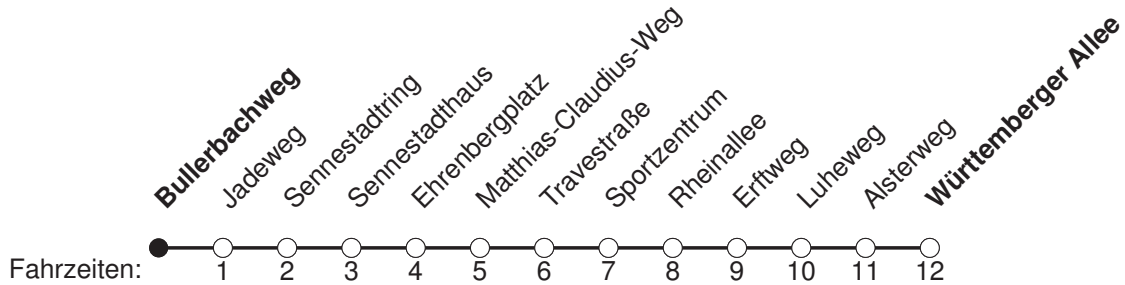

Bullerbachweg

Linie 135 Sennestadt / Württemberger Allee

	Montag - Freitag							Samstag							Sonn- und Feiertag				
Std.	Minuten							Minuten							Minuten				
4	57																		
5	12	27	42	57															
6	12	27	41	51				57											
7	01	11	21	31	41	50[Ⓢ]	51	12	27	42	57								
8	01	11	21	31	40[Ⓢ]	41	51	12	27	42	57								
9	01	11	21	31	41	51		12	27	42	57			12	27	42	57		
10	01	11	21	31	41	51		12	27	42	57			12	27	42	57		
11	01	11	21	31	41	51		12	31	41	51			12	27	42	57		
12	01	11	21	31	41	51		01	11	21	31	41	51	12	27	42	57		
13	01	11	21	31	41	51		01	11	21	31	41	51	12	27	42	57		
14	01	11	21	31	41	51		01	11	21	31	41	51	12	27	42	57		
15	01	11	21	31	41	51		01	11	21	31	41	51	12	27	42	57		
16	01	11	21	31	41	51		01	11	21	31	41	51	12	27	42	57		
17	01	11	21	31	41	51		01	11	21	31	41	51	12	27	42	57		
18	01	11	21	31	41	51		01	11	21	31	41	51	12	27	42	57		
19	01	11	21	31	41	51		01	11	21	31	41	51	12	27	42	57		
20	01	11	21	31	42	57		01	11	21	31	42	57	12	27	42	57		
21	12	27	42	57				12	27	42	57			12	27	42	57		
22	12	27	42	57				12	27	42	57			12	27	42	57		
23	12	27	42	57				12	27	42	57			12	27	42	57		
0	12	27	42	57				12	27	42	57			12	27	42	57		
1	12							12						12					

Ⓢ : fährt nur an Schultagen, Änderungen möglich
Diesen Fahrplan erhalten Sie in unseren Kundenzentren und unter www.mobiel.de.

Bitte beachten Sie die Sonderfahrpläne am 24.12. und 31.12.

gültig ab: 25.3.24, Notfahrplan