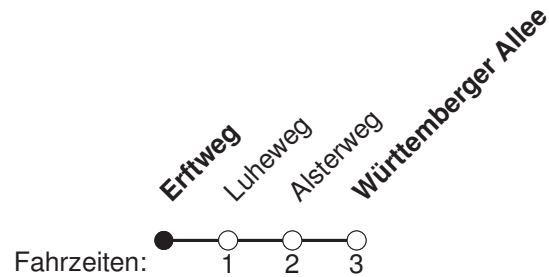

Linie 135 Sennestadt / Württemberger Allee

	Montag - Freitag							Samstag						Sonn- und Feiertag			
Std.	Minuten							Minuten						Minuten			
5	05	20	35	50													
6	05	20	35	50													
7	00	10	20	30	40	50	59[Ⓢ]	05	20	35	50						
8	00	10	20	30	40	49[Ⓢ]	50	05	20	35	50						
9	00	10	20	30	40	50		05	20	35	50			20	35	50	
10	00	10	20	30	40	50		05	20	35	50			05	20	35	50
11	00	10	20	30	40	50		05	20	40	50			05	20	35	50
12	00	10	20	30	40	50		00	10	20	30	40	50	05	20	35	50
13	00	10	20	30	40	50		00	10	20	30	40	50	05	20	35	50
14	00	10	20	30	40	50		00	10	20	30	40	50	05	20	35	50
15	00	10	20	30	40	50		00	10	20	30	40	50	05	20	35	50
16	00	10	20	30	40	50		00	10	20	30	40	50	05	20	35	50
17	00	10	20	30	40	50		00	10	20	30	40	50	05	20	35	50
18	00	10	20	30	40	50		00	10	20	30	40	50	05	20	35	50
19	00	10	20	30	40	50		00	10	20	30	40	50	05	20	35	50
20	00	10	20	30	40	50		00	10	20	30	40	50	05	20	35	50
21	05	20	35	50				05	20	35	50			05	20	35	50
22	05	20	35	50				05	20	35	50			05	20	35	50
23	05	20	35	50				05	20	35	50			05	20	35	50
0	05	20	35	50				05	20	35	50			05	20	35	50
1	05	20						05	20					05	20		

Ⓢ : fährt nur an Schultagen, Änderungen möglich
Diesen Fahrplan erhalten Sie in unseren Kundenzentren und unter www.mobiel.de.

Bitte beachten Sie die Sonderfahrpläne am 24.12. und 31.12.

gültig ab: 25.3.24, Notfahrplan