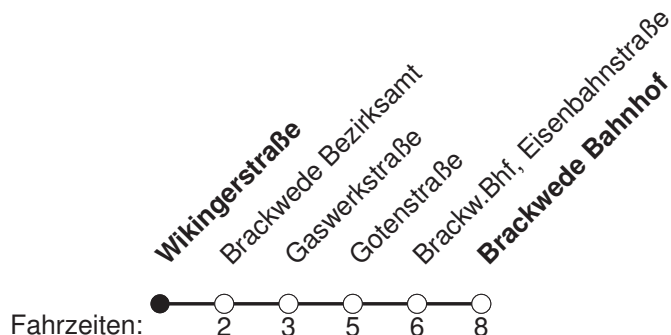

Ⓢ : fährt nur an Schultagen, Änderungen möglich

Diesen Fahrplan erhalten Sie in unseren Kundenzentren und unter www.mobiel.de.

gültig ab: 25.3.24, Notfahrplan

WikingerstraÙe

Linie 135 Brackwede Bahnhof

	Montag - Freitag							Samstag						Sonn- und Feiertag				
Std.	Minuten							Minuten						Minuten				
4	45																	
5	00	15	30	39	49	59												
6	09	19	29	39	49	59		45										
7	09	16 [Ⓢ]	19	29	39	46 [Ⓢ]	49	00	15	30	45							
	59																	
8	09	16 [Ⓢ]	19	29	39	49	59	00	15	30	45			45				
9	09	19	29	39	49	59		00	15	30	45			00	15	30	45	
10	09	19	29	39	49	59		00	15	30	39	49	59	00	15	30	45	
11	09	19	29	39	49	59		09	19	29	39	49	59	00	15	30	45	
12	09	19	29	39	49	59		09	19	29	39	49	59	00	15	30	45	
13	09	19	29	39	49	59		09	19	29	39	49	59	00	15	30	45	
14	09	19	29	39	49	59		09	19	29	39	49	59	00	15	30	45	
15	09	19	29	39	49	59		09	19	29	39	49	59	00	15	30	45	
16	09	19	29	39	49	59		09	19	29	39	49	59	00	15	30	45	
17	09	19	29	39	49	59		09	19	29	39	49	59	00	15	30	45	
18	09	19	29	39	49	59		09	19	29	39	49	59	00	15	30	45	
19	09	30	45					09	19	29	45			00	15	30	45	
20	00	15	30	45				00	15	30	45			00	15	30	45	
21	00	15	30	45				00	15	30	45			00	15	30	45	
22	00	15	30	45				00	15	30	45			00	15	30	45	
23	00	15	30	45				00	15	30	45			00	15	30	45	
0	00	15	30	45				00	15	30	45			00	15	30	45	
1	00							00						00				