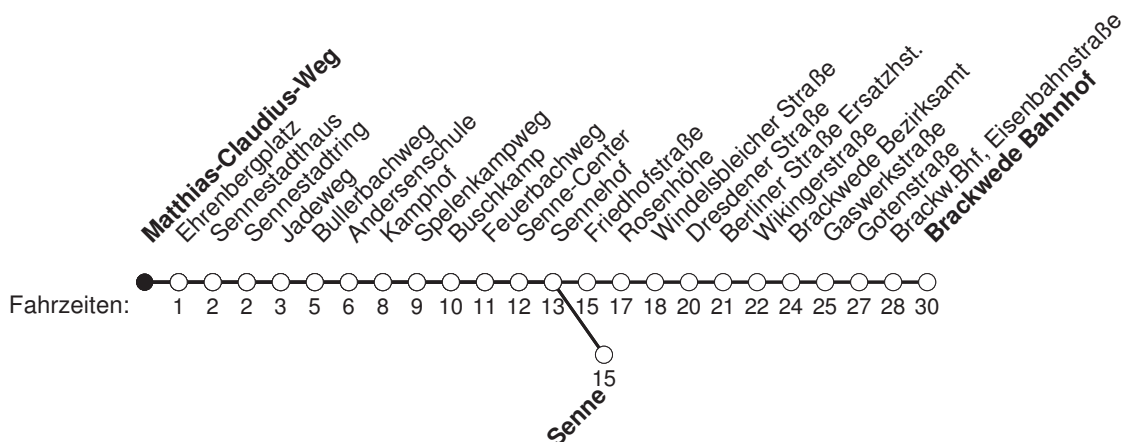

A : fährt nach Senne

Ⓢ : fährt nur an Schultagen, Änderungen möglich

Diesen Fahrplan erhalten Sie in unseren Kundenzentren und unter www.mobiel.de.

gültig ab: 25.3.24, Notfahrplan

Matthias-Claudius-Weg

Linie 135 Buschkamp - Senne - Brackwede Bahnhof