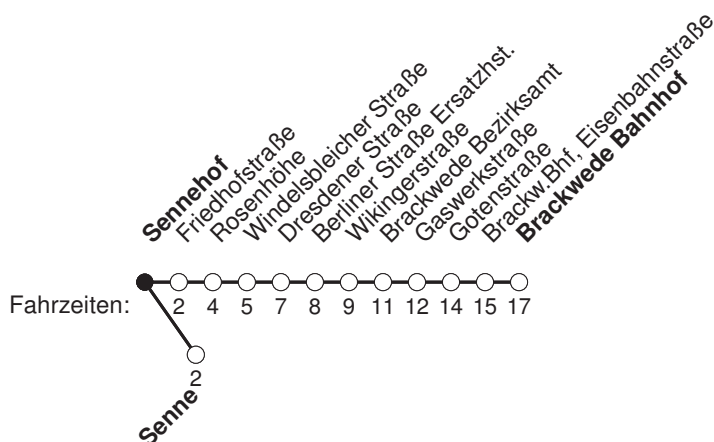

A : fährt nach Senne

Ⓢ : fährt nur an Schultagen, Änderungen möglich

Diesen Fahrplan erhalten Sie in unseren Kundenzentren und unter www.mobiel.de.

gültig ab: 25.3.24, Notfahrplan

Linie 135 Brackwede Bahnhof