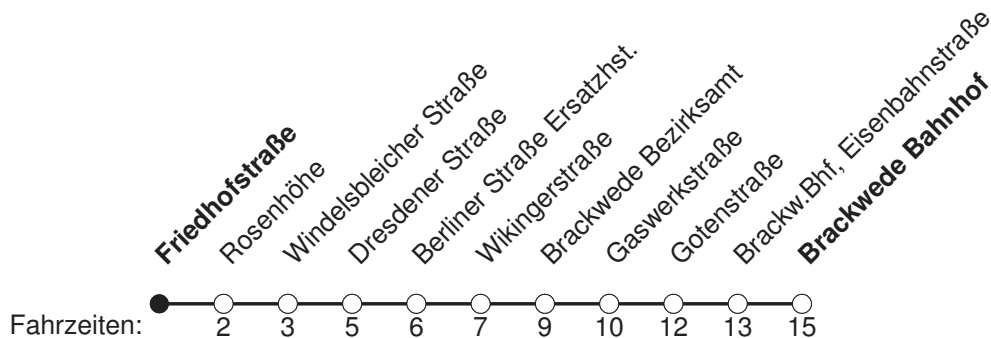

A : fährt nach Senne

Ⓢ : fährt nur an Schultagen, Änderungen möglich

Diesen Fahrplan erhalten Sie in unseren Kundenzentren und unter www.mobiel.de.

gültig ab: 25.3.24, Notfahrplan

Friedhofstraße

Linie 135 Brackwede Bahnhof