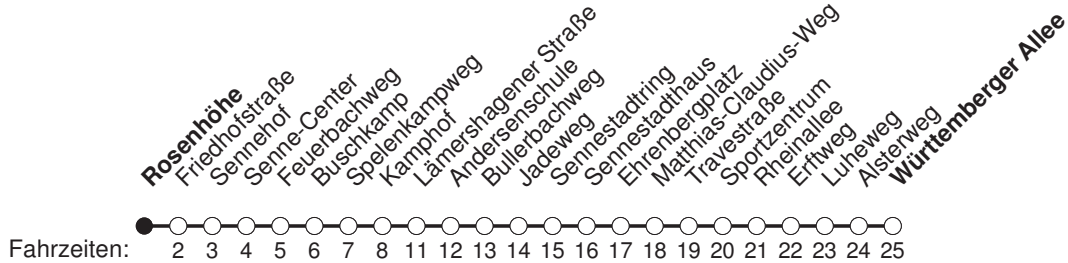

Diesen Fahrplan erhalten Sie in unseren Kundenzentren und unter www.mobiel.de.

gültig ab: 25.3.24, Notfahrplan

Rosenhöhe

Linie 135 Senne - Buschkamp - Sennestadt / Württemberger Allee

	Montag - Freitag						Samstag						Sonn- und Feiertag					
Std.	Minuten						Minuten						Minuten					
4	46																	
5	01	16	31	46														
6	01	16	28	38	48	58	46											
7	08	18	28	38	48	58	01	16	31	46								
8	08	18	28	38	48	58	01	16	31	46								
9	08	18	28	38	48	58	01	16	31	46				01	16	31	46	
10	08	18	28	38	48	58	01	16	31	46				01	16	31	46	
11	08	18	28	38	48	58	01	18	28	38	48	58		01	16	31	46	
12	08	18	28	38	48	58	08	18	28	38	48	58		01	16	31	46	
13	08	18	28	38	48	58	08	18	28	38	48	58		01	16	31	46	
14	08	18	28	38	48	58	08	18	28	38	48	58		01	16	31	46	
15	08	18	28	38	48	58	08	18	28	38	48	58		01	16	31	46	
16	08	18	28	38	48	58	08	18	28	38	48	58		01	16	31	46	
17	08	18	28	38	48	58	08	18	28	38	48	58		01	16	31	46	
18	08	18	28	38	48	58	08	18	28	38	48	58		01	16	31	46	
19	08	18	28	38	48	58	08	18	28	38	48	58		01	16	31	46	
20	08	18	31	46			08	18	31	46				01	16	31	46	
21	01	16	31	46			01	16	31	46				01	16	31	46	
22	01	16	31	46			01	16	31	46				01	16	31	46	
23	01	16	31	46			01	16	31	46				01	16	31	46	
0	01	16	31	46			01	16	31	46				01	16	31	46	
1	01						01							01				