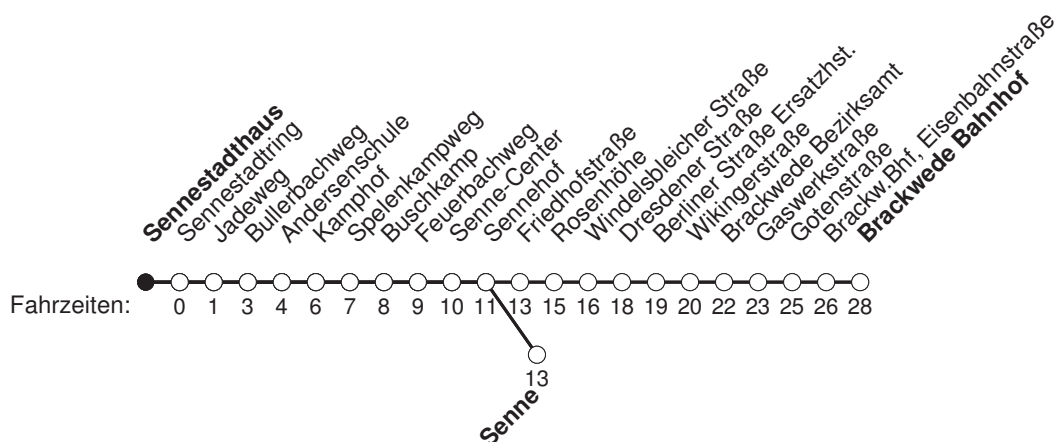

A : fährt nach Senne

Ⓢ : fährt nur an Schultagen, Änderungen möglich

Diesen Fahrplan erhalten Sie in unseren Kundenzentren und unter www.mobiel.de.

gültig ab: 25.3.24, Notfahrplan

Sennestadthaus

Linie 135 Buschkamp - Senne - Brackwede Bahnhof