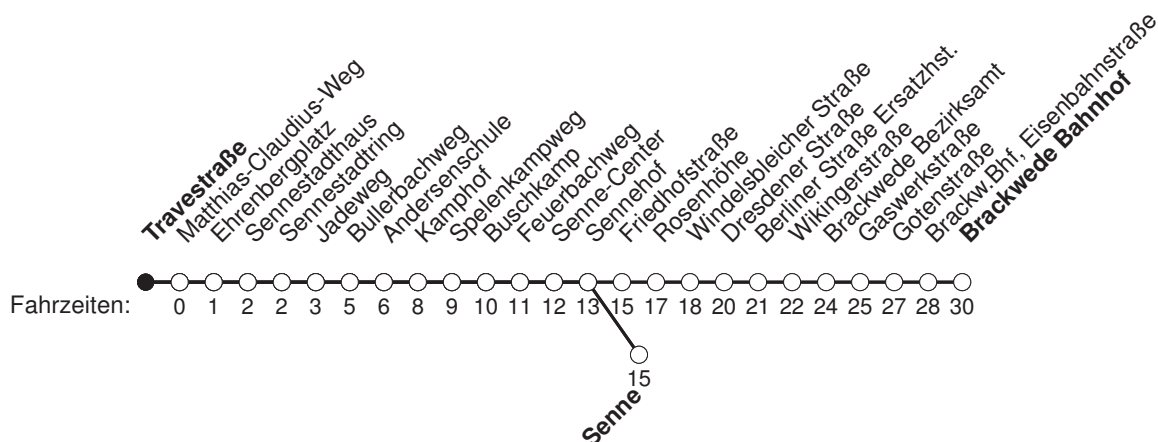

A : fährt nach Senne

Ⓢ : fährt nur an Schultagen, Änderungen möglich

Diesen Fahrplan erhalten Sie in unseren Kundenzentren und unter www.mobiel.de.

gültig ab: 25.3.24, Notfahrplan

Linie 135 Buschkamp - Senne - Brackwede Bahnhof

A : fährt nach Senne

ⓐ : fährt nur an Schultagen, Änderungen möglich

Diesen Fahrplan erhalten Sie in unseren Kundenzentren und unter www.mobiel.de.

gültig ab: 25.3.24, Notfahrplan

Linie 135 Buschkamp - Senne - Brackwede Bahnhof