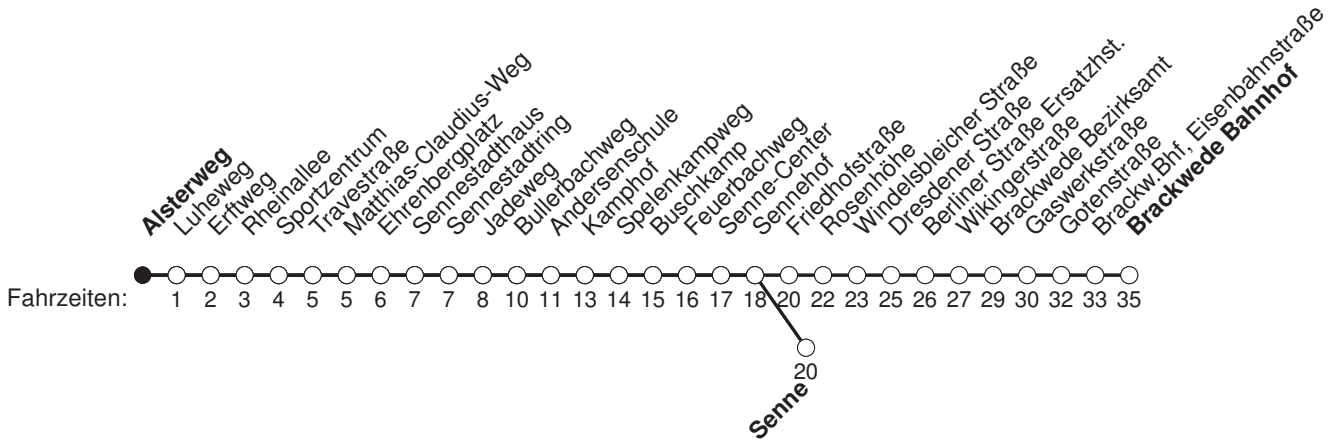

Württembergischer Allee

Linie 135 Buschkamp - Senne - Brackwede Bahnhof

	Montag - Freitag							Samstag							Sonn- und Feiertag				
Std.	Minuten							Minuten							Minuten				
4	20	35	50																
5	05	10	20	30	40	50													
6	00	10	20	30	40	50		20	35	50									
7	00	08A [Ⓢ]	10	20	30	40	50	05	20	35	50								
8	00	10	20	30	40	50		05	20	35	50				20	35	50		
9	00	10	20	30	40	50		05	20	35	50				05	20	35	50	
10	00	10	20	30	40	50		05	10	20	30	40	50	05	20	35	50		
11	00	10	20	30	40	50		00	10	20	30	40	50	05	20	35	50		
12	00	10	20	30	40	50		00	10	20	30	40	50	05	20	35	50		
13	00	10	20	30	40	50		00	10	20	30	40	50	05	20	35	50		
14	00	10	20	30	40	50		00	10	20	30	40	50	05	20	35	50		
15	00	10	20	30	40	50		00	10	20	30	40	50	05	20	35	50		
16	00	10	20	30	40	50		00	10	20	30	40	50	05	20	35	50		
17	00	10	20	30	40	50		00	10	20	30	40	50	05	20	35	50		
18	00	10	20	30	40			00	10	20	30	40	50	05	20	35	50		
19	05	20	35	50				00	20	35	50			05	20	35	50		
20	05	20	35	50				05	20	35	50			05	20	35	50		
21	05	20	35	50				05	20	35	50			05	20	35	50		
22	05	20	35	50				05	20	35	50			05	20	35	50		
23	05	20	35	50				05	20	35	50			05	20	35	50		
0	05	20	35					05	20	35				05	20	35			

A : fährt nach Senne

Ⓢ : fährt nur an Schultagen, Änderungen möglich

Diesen Fahrplan erhalten Sie in unseren Kundenzentren und unter www.mobiel.de.

gültig ab: 25.3.24, Notfahrplan

Linie 135 Buschkamp - Senne - Brackwede Bahnhof