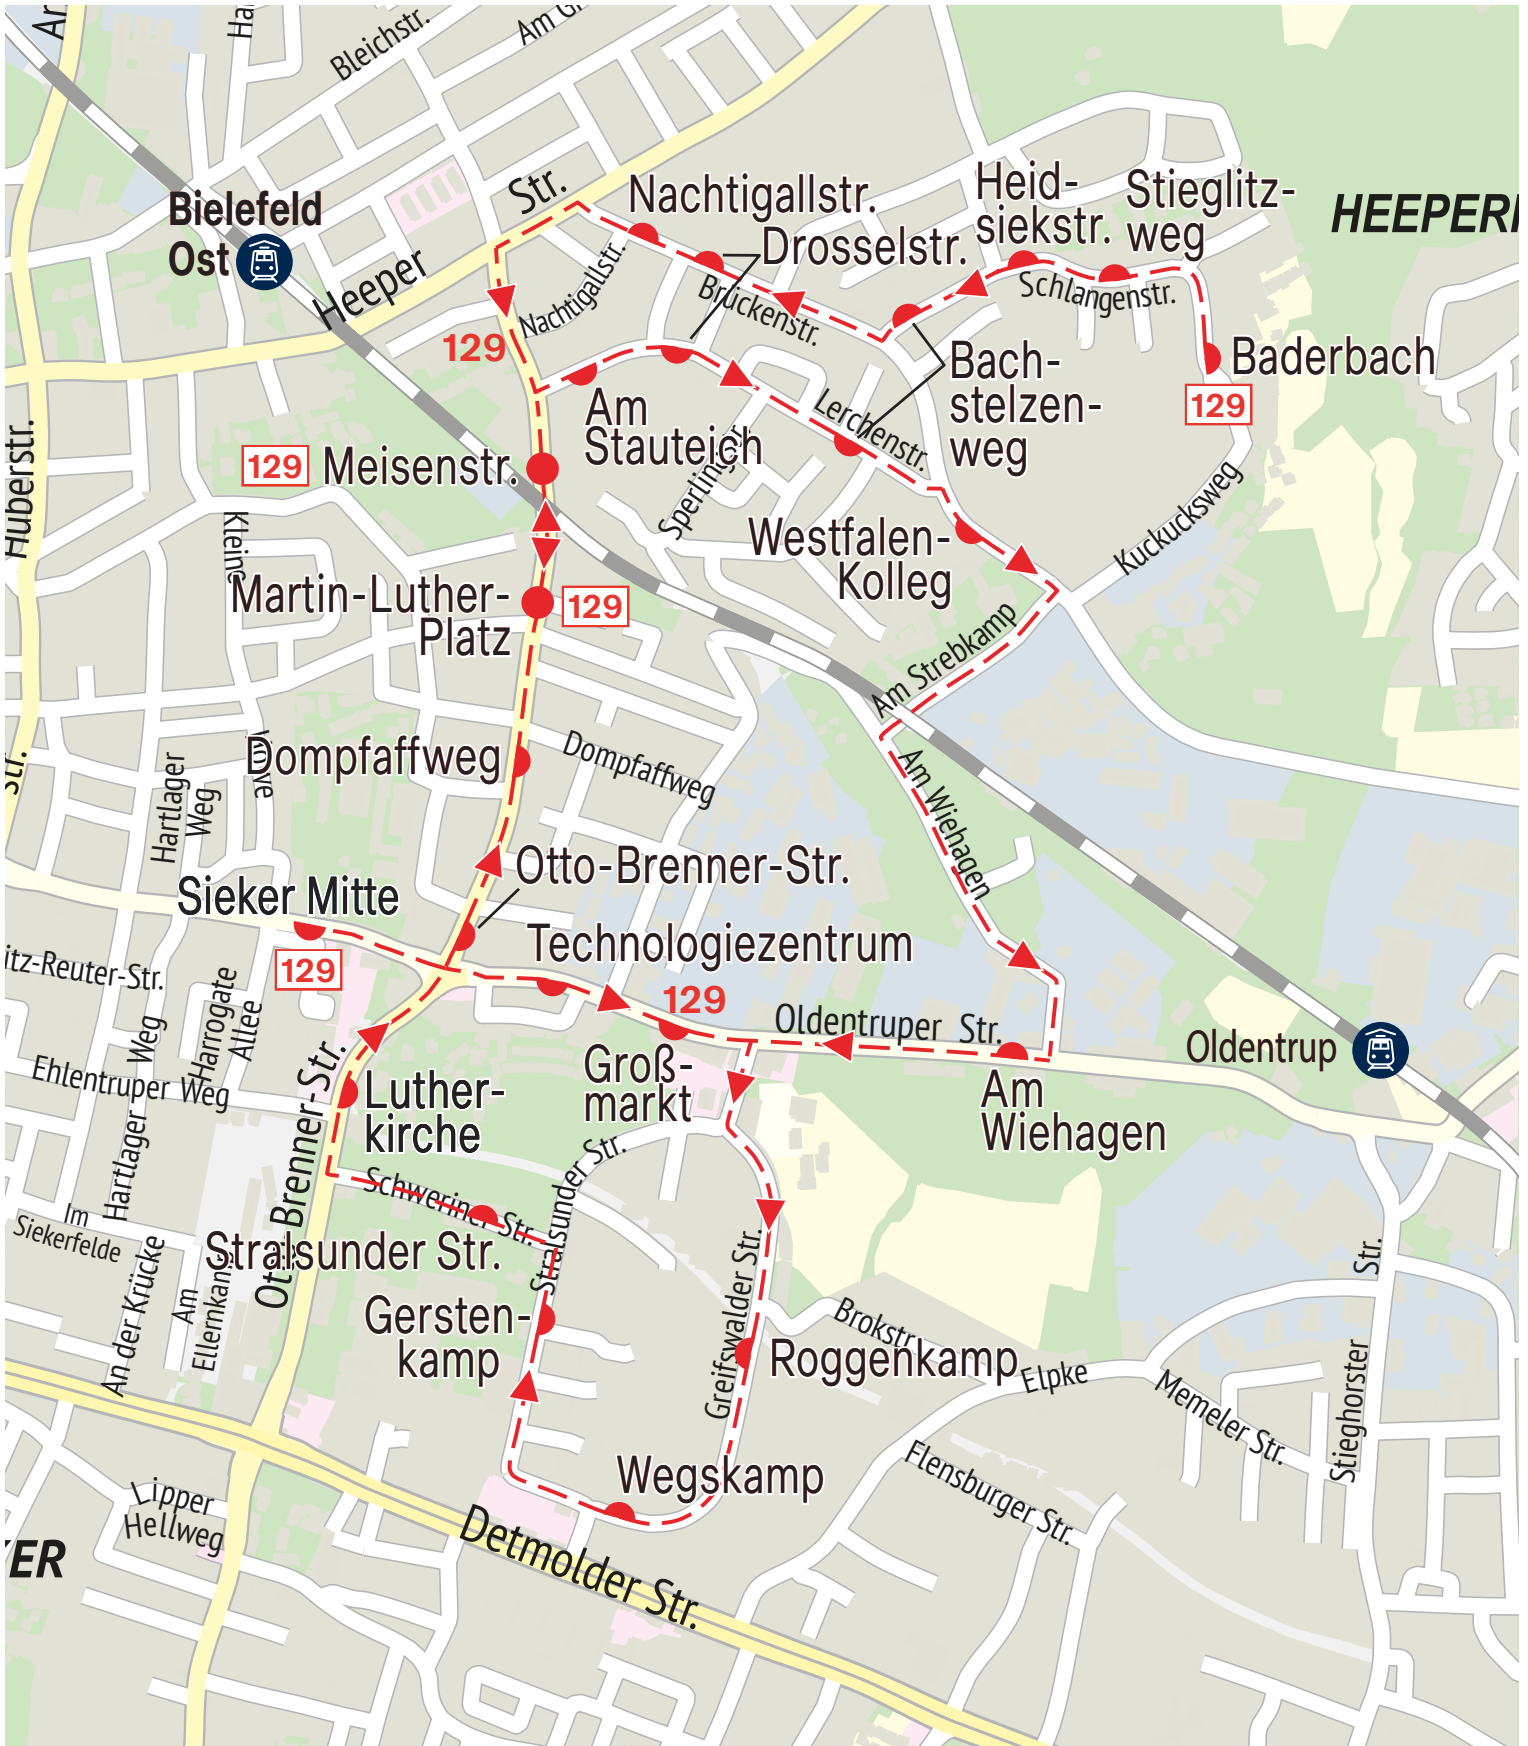

# Bus-Linie 129

## schulbezogener Verkehr

Linie 129 Sieker Mitte/Baderbach – Martin-Luther-Platz/Meisenstraße  
 Meisenstraße – Roggenkamp – Martin-Luther-Platz

Stand: 21.08.2024

[www.mobiel.de](http://www.mobiel.de)