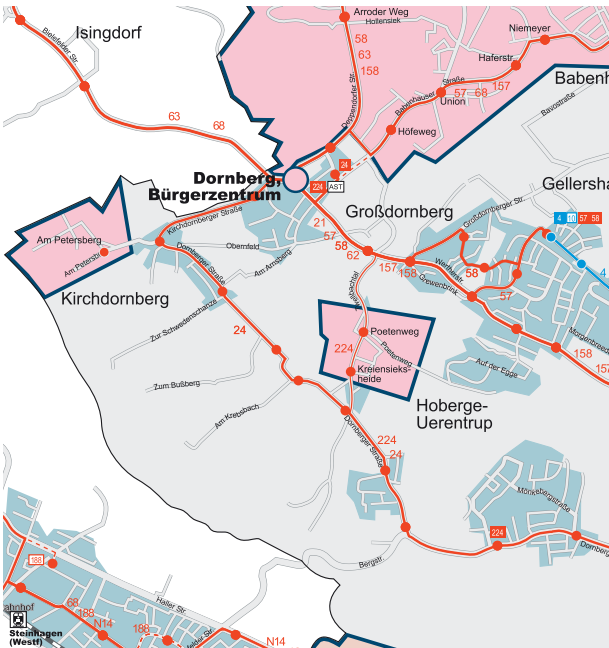

Twellbachtal

Linie 224

- ▶ **Umsteigepunkt vom/zum Bus:**
Mönkebergstraße, Bürgerzentrum Dornberg
- ▶ Montag bis Freitag stündlich zwischen ca. 9 Uhr und 19.30 Uhr
- ▶ Samstag stündlich zwischen ca. 9 Uhr und 14.30 Uhr
- ▶ AST-Verkehr täglich ab ca. 20.40 Uhr bis ca. 1 Uhr und sonn- und feiertags ganztägig ab ca. 5.25 Uhr bis 1 Uhr