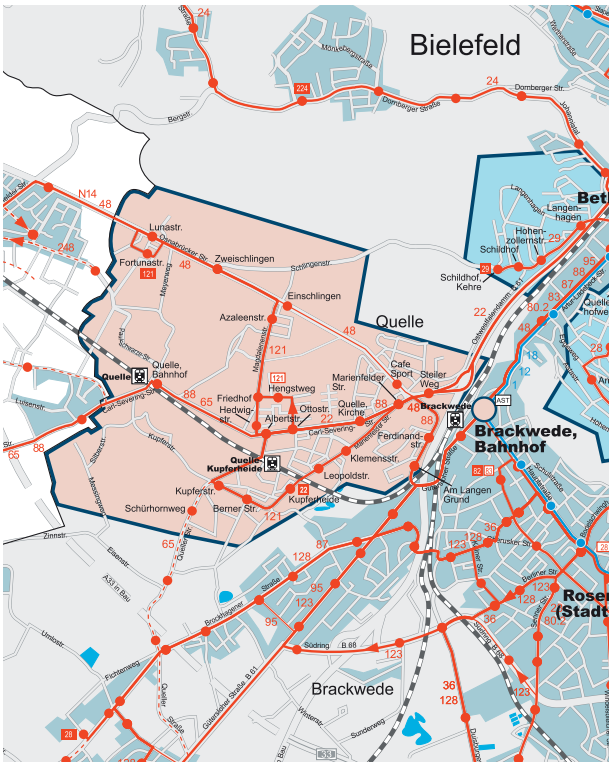

AST

Quelle

- ▶ **Umsteigepunkt von der/zur StadtBahn:
Brackwede Bahnhof (StadtBahn)**
- ▶ Ersatz für die Bus-Linien 22, 48, 88 und 121
- ▶ täglich ab ca. 20.35 Uhr bis ca. 0.50 Uhr
- ▶ sonn- und feiertags ab ca. 5.15 Uhr bis ca. 12.05 Uhr