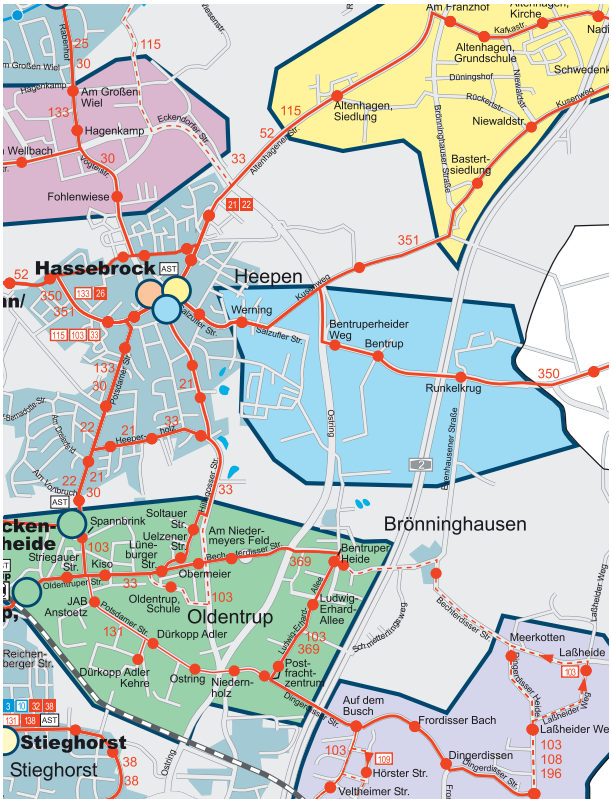

AST

Heepen Ost

- ▶ Umsteigepunkt vom/zum Bus: Hassebrock
- ▶ Ersatz für die Bus-Linien 350 und 351
- ▶ täglich ab ca. 20.30 Uhr bis ca. 1 Uhr
- ▶ sonn- und feiertags ab ca. 5.20 Uhr bis ca. 12 Uhr

- ▶ **AST-Bestellung**
BIETA, Telefon (05 21) 97 11 01 oder beim Fahrpersonal
- ▶ **Informationen zum AST**
 - ▶ ServiceCenter moBiel, Telefon (05 21) 51-45 45
 - ▶ moBiel Haus, Telefon (05 21) 51-78 30