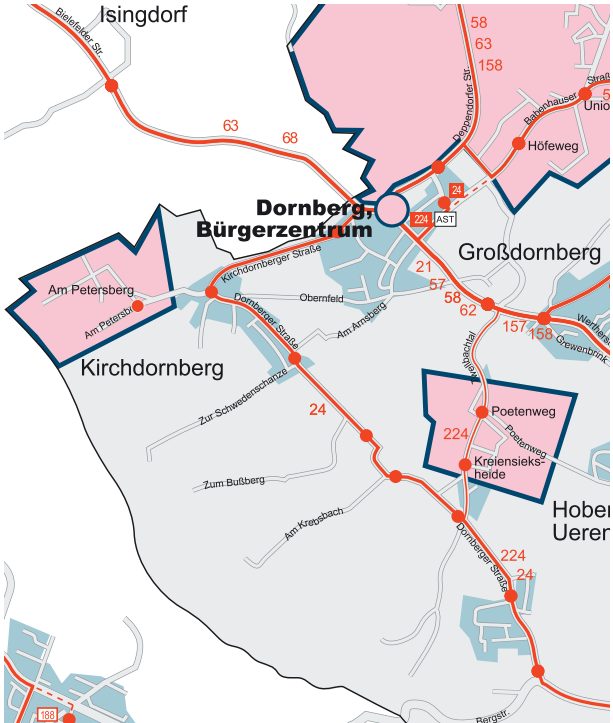

AST

Gottesberg/ Twellbachtal

- ▶ **Umsteigepunkt vom/zum Bus:**
Bürgerzentrum Dornberg
- ▶ Ersatz für die ALF 224
- ▶ täglich ab ca. 20.40 Uhr bis ca. 1 Uhr
- ▶ sonn- und feiertags ganztägig ab ca. 5.25 Uhr bis 1 Uhr