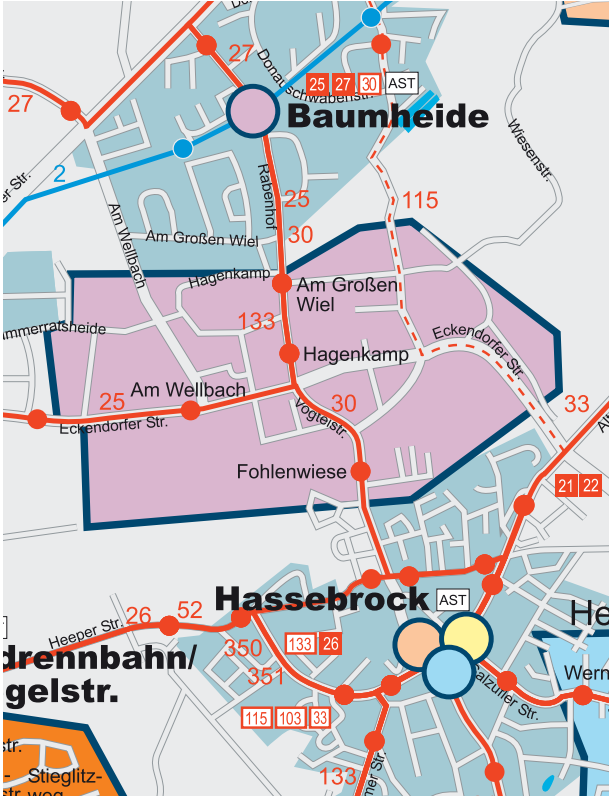

AST

Baumheide

- ▶ Umsteigepunkt von der/zur StadtBahn: Baumheide
- ▶ Ersatz für die Bus-Linien 25 und 30
- ▶ täglich ab ca. 20.25 Uhr bis ca. 1 Uhr
- ▶ sonn- und feiertags ab ca. 5.20 Uhr bis 12 Uhr

- ▶ **AST-Bestellung**
BIETA, Telefon (05 21) 97 11 01 oder beim Fahrpersonal
- ▶ **Informationen zum AST**
 - ▶ ServiceCenter moBiel, Telefon (05 21) 51-45 45
 - ▶ moBiel Haus, Telefon (05 21) 51-78 30