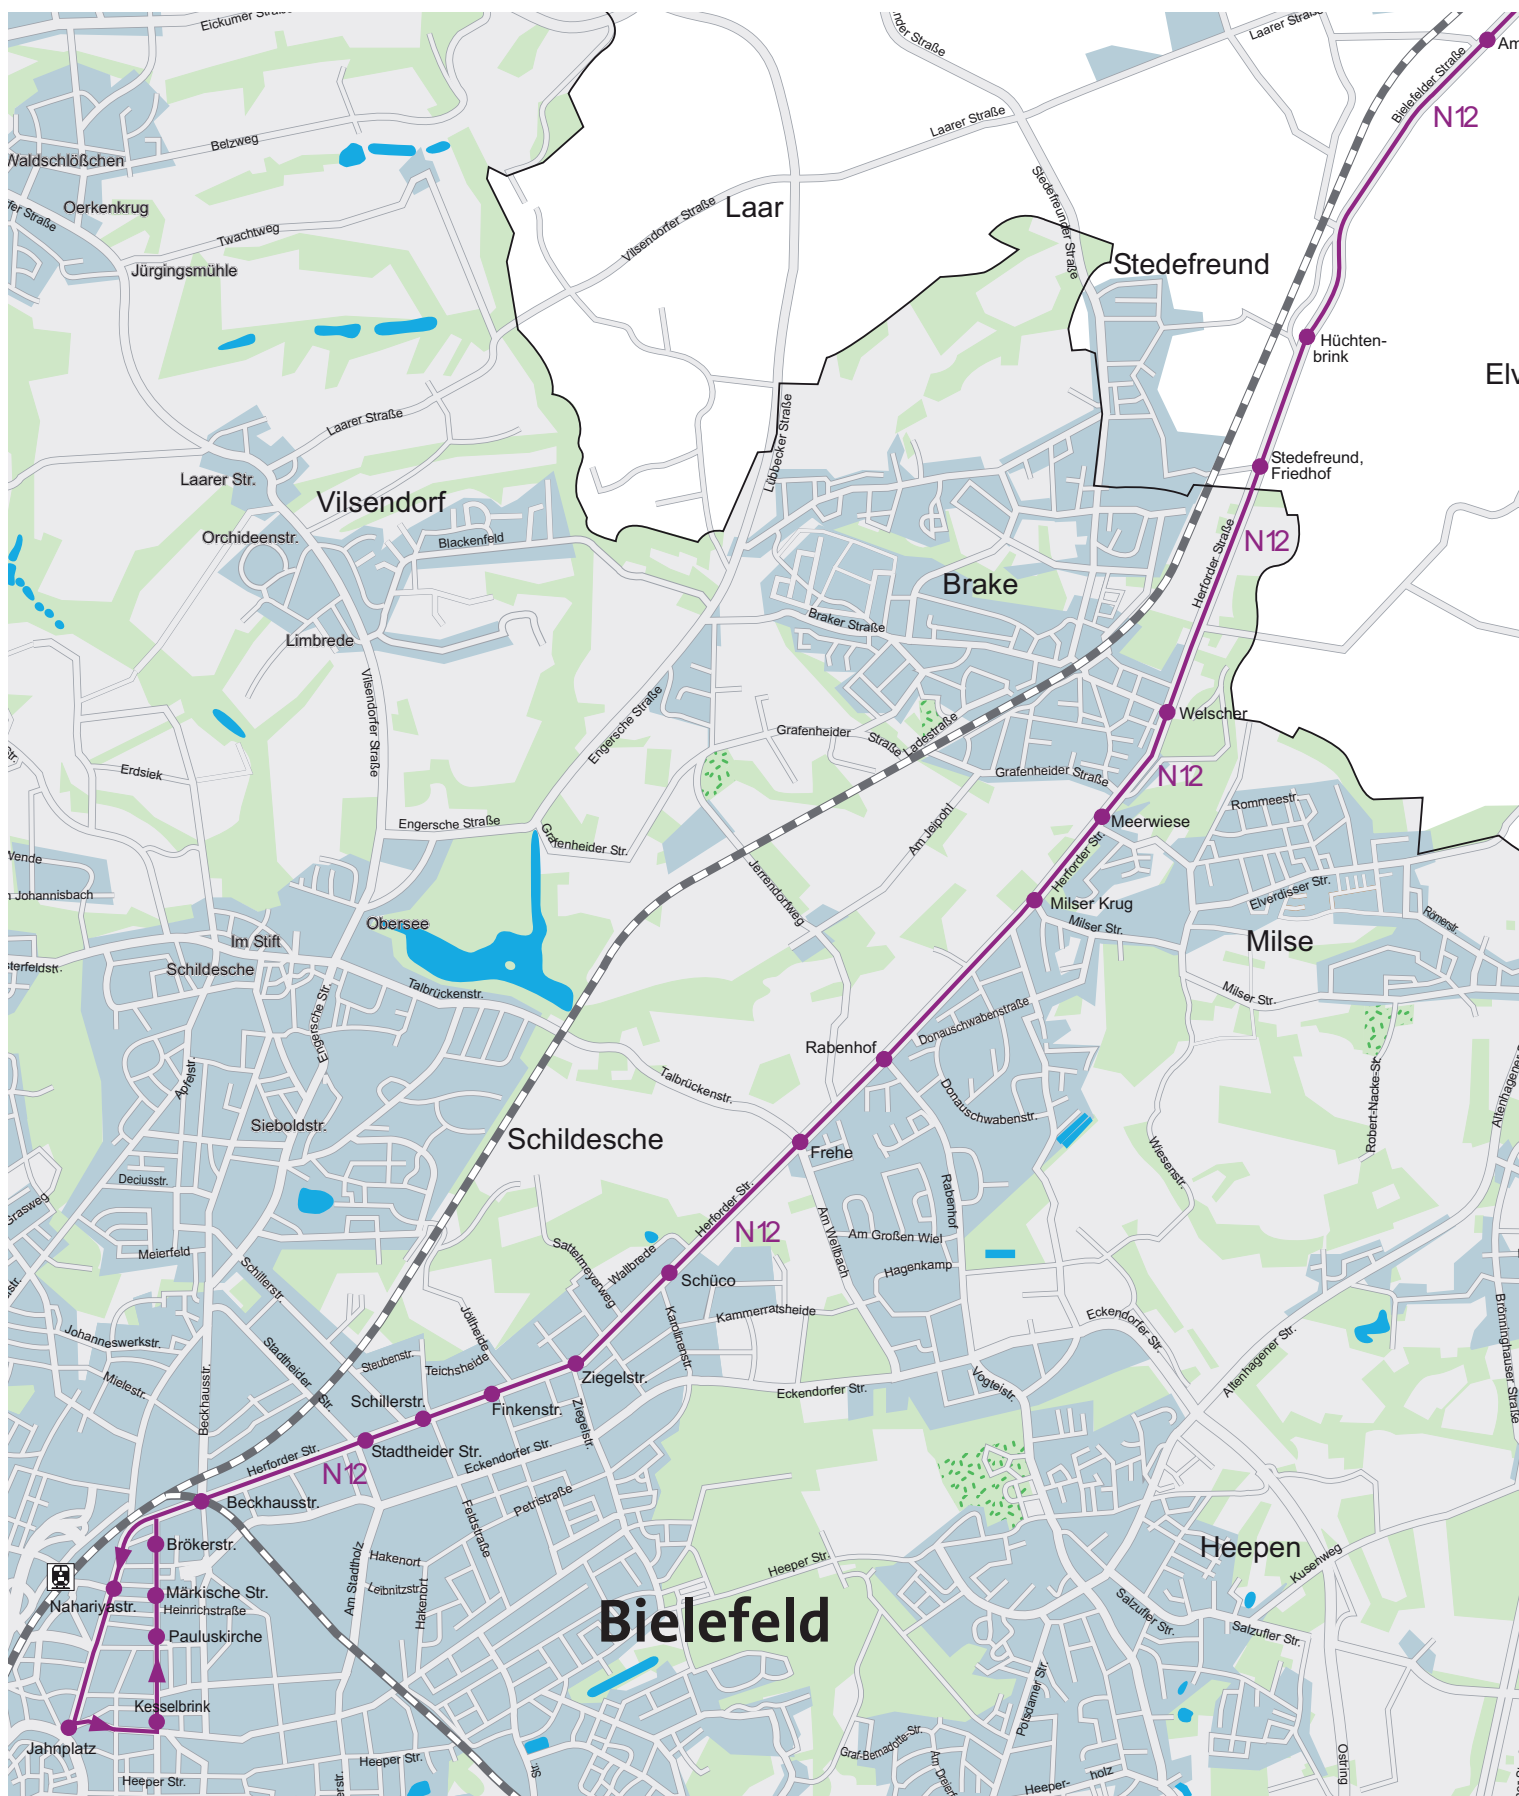

Nächte von Freitag auf Samstag				Nächte auf Sonn-/Feiertage											
	NachtBus-Tarif				Sechser-Tarif				NachtBus-Tarif				Sechser-Tarif			
Bünde-Bustedt, Doberg	1.54	2.54	3.54	4.54					1.54	2.54	3.54	4.54				
Bünde,Tanne	55	55	55	55					55	55	55	55				
Bünde, Feldmarkfriedhof	56	56	56	56					56	56	56	56				
Bünde, Friedrichstr.	57	57	57	57					57	57	57	57				
Bünde, Marktplatz	0.58	58	58	58					0.58	58	58	58				
Bünde, Museumsplatz	59	59	59	59					59	59	59	59				
Bünde, Finanzamt	1.00	2.00	3.00	4.00	5.00				1.00	2.00	3.00	4.00	5.00			
Bünde, Teichstr.	00	00	00	00	00				00	00	00	00	00			
Bünde, Ernst-Reuter-Str.	01	01	01	01	01				01	01	01	08	01			
Bünde, Holser Str.	04	04	04	04	04				04	04	04	04	04			
Bünde, Ennigloh Nord	05	05	05	05	5.05				05	05	05	05	5.05			
Hiddenhausen, Brandhorst	13	13	13	13					13	13	13	13				
Hiddenhausen, Masch	14	14	14	14					14	14	14	14				
Hiddenhausen, Wortmann	15	15	15	15					15	15	15	15				
Hiddenhausen, Sparkasse	17	17	17	17					17	17	17	17				
Hiddenh., Eilshausen, Kreuzung	18	18	18	18					18	18	18	18				
Hiddenh., Eilshausen, Schulze	19	19	19	19					19	19	19	19				
Hiddenh-Lippingsn., Mitte	21	21	21	21					21	21	21	21				
Hiddenh-Sundern, Nord	23	23	23	23					23	23	23	23				
Hiddenh-Sundern, Felsenkeller	24	24	24	24					24	24	24	24				
Hf.-Umgehungsstr./„X“	25	25	25	25					25	25	25	25				5.28
Herford, Bündler Str.	26	26	26	26					26	26	26	26				29
Herford, Nordstr.	27	27	27	27					27	27	27	27				30
Herford, Kleinbahnhof	27	27	27	27					27	27	27	27				31
Herford, MartA	28	28	28	28					28	28	28	28				33
Herford, Bahnhof/„GoParc“ an	1.29	2.29	3.29	4.29					1.29	2.29	3.29	4.29				5.35
Herford, Bahnhof/„GoParc“ ab	1.35	2.35	3.35	4.35					1.35	2.35	3.35	4.35				5.35
Herford, Amtshausstr.	36	36	36	36					36	36	36	36				36
Herford, Dorotheenstr.	37	37	37	37					37	37	37	37				37
Herford, Westring	37	37	37	37					37	37	37	37				37
Herford, Molkerei	38	38	38	38					38	38	38	38				38
Stedefreund, Am Hainkamp	40	40	40	40					40	40	40	40				40
Stedefreund, Hüchtenbrink	42	42	42	42					42	42	42	42				42
Stedefreund, Friedhof	43	43	43	43					43	43	43	43				43
Welscher	44	44	44	44					44	44	44	44				44
Meerwiese	45	45	45	45					45	45	45	45				45
Milser Krug	46	46	46	46					46	46	46	46				46
Rabenhof	47	47	47	47					47	47	47	47				49
Baumheide					5.18	5.48	6.18		47	47	47	47				6.48
Wacholderweg					19	49	19									49
Frehe	48	48	48	48	20	50	20		48	48	48	48				50
Schüco	49	49	49	49	21	51	21		49	49	49	49				51
Ziegelstr.	50	50	50	50	22	52	22		50	50	50	50				52
Finkenstr.	51	51	51	51	23	53	23		51	51	51	51				53
Schillerstr.	52	52	52	52	24	54	24		52	52	52	52				54
Stadtheider Str.	53	53	53	53	25	55	25		53	53	53	53				55
Beckhausstr.	54	54	54	54	26	56	26		54	54	54	54				56
Nahariyastr.	55	55	55	55	27	57	27		55	55	55	55				57
Jahnplatz	1.57	2.57	3.57	4.57	5.29	5.59	6.29		1.57	2.57	3.57	4.57				5.59

Gültig ab 2. Oktober 2013
Angaben ohne Gewähr!

NachtBus-Linie N12

N12 Bielefeld, Jahnplatz – Baumheide – Stedefreund – Herford – Hiddenhausen – Bünde – Ennigloh – Hiddenhausen – Herford – Stedefreund – Baumheide – Bielefeld, Jahnplatz