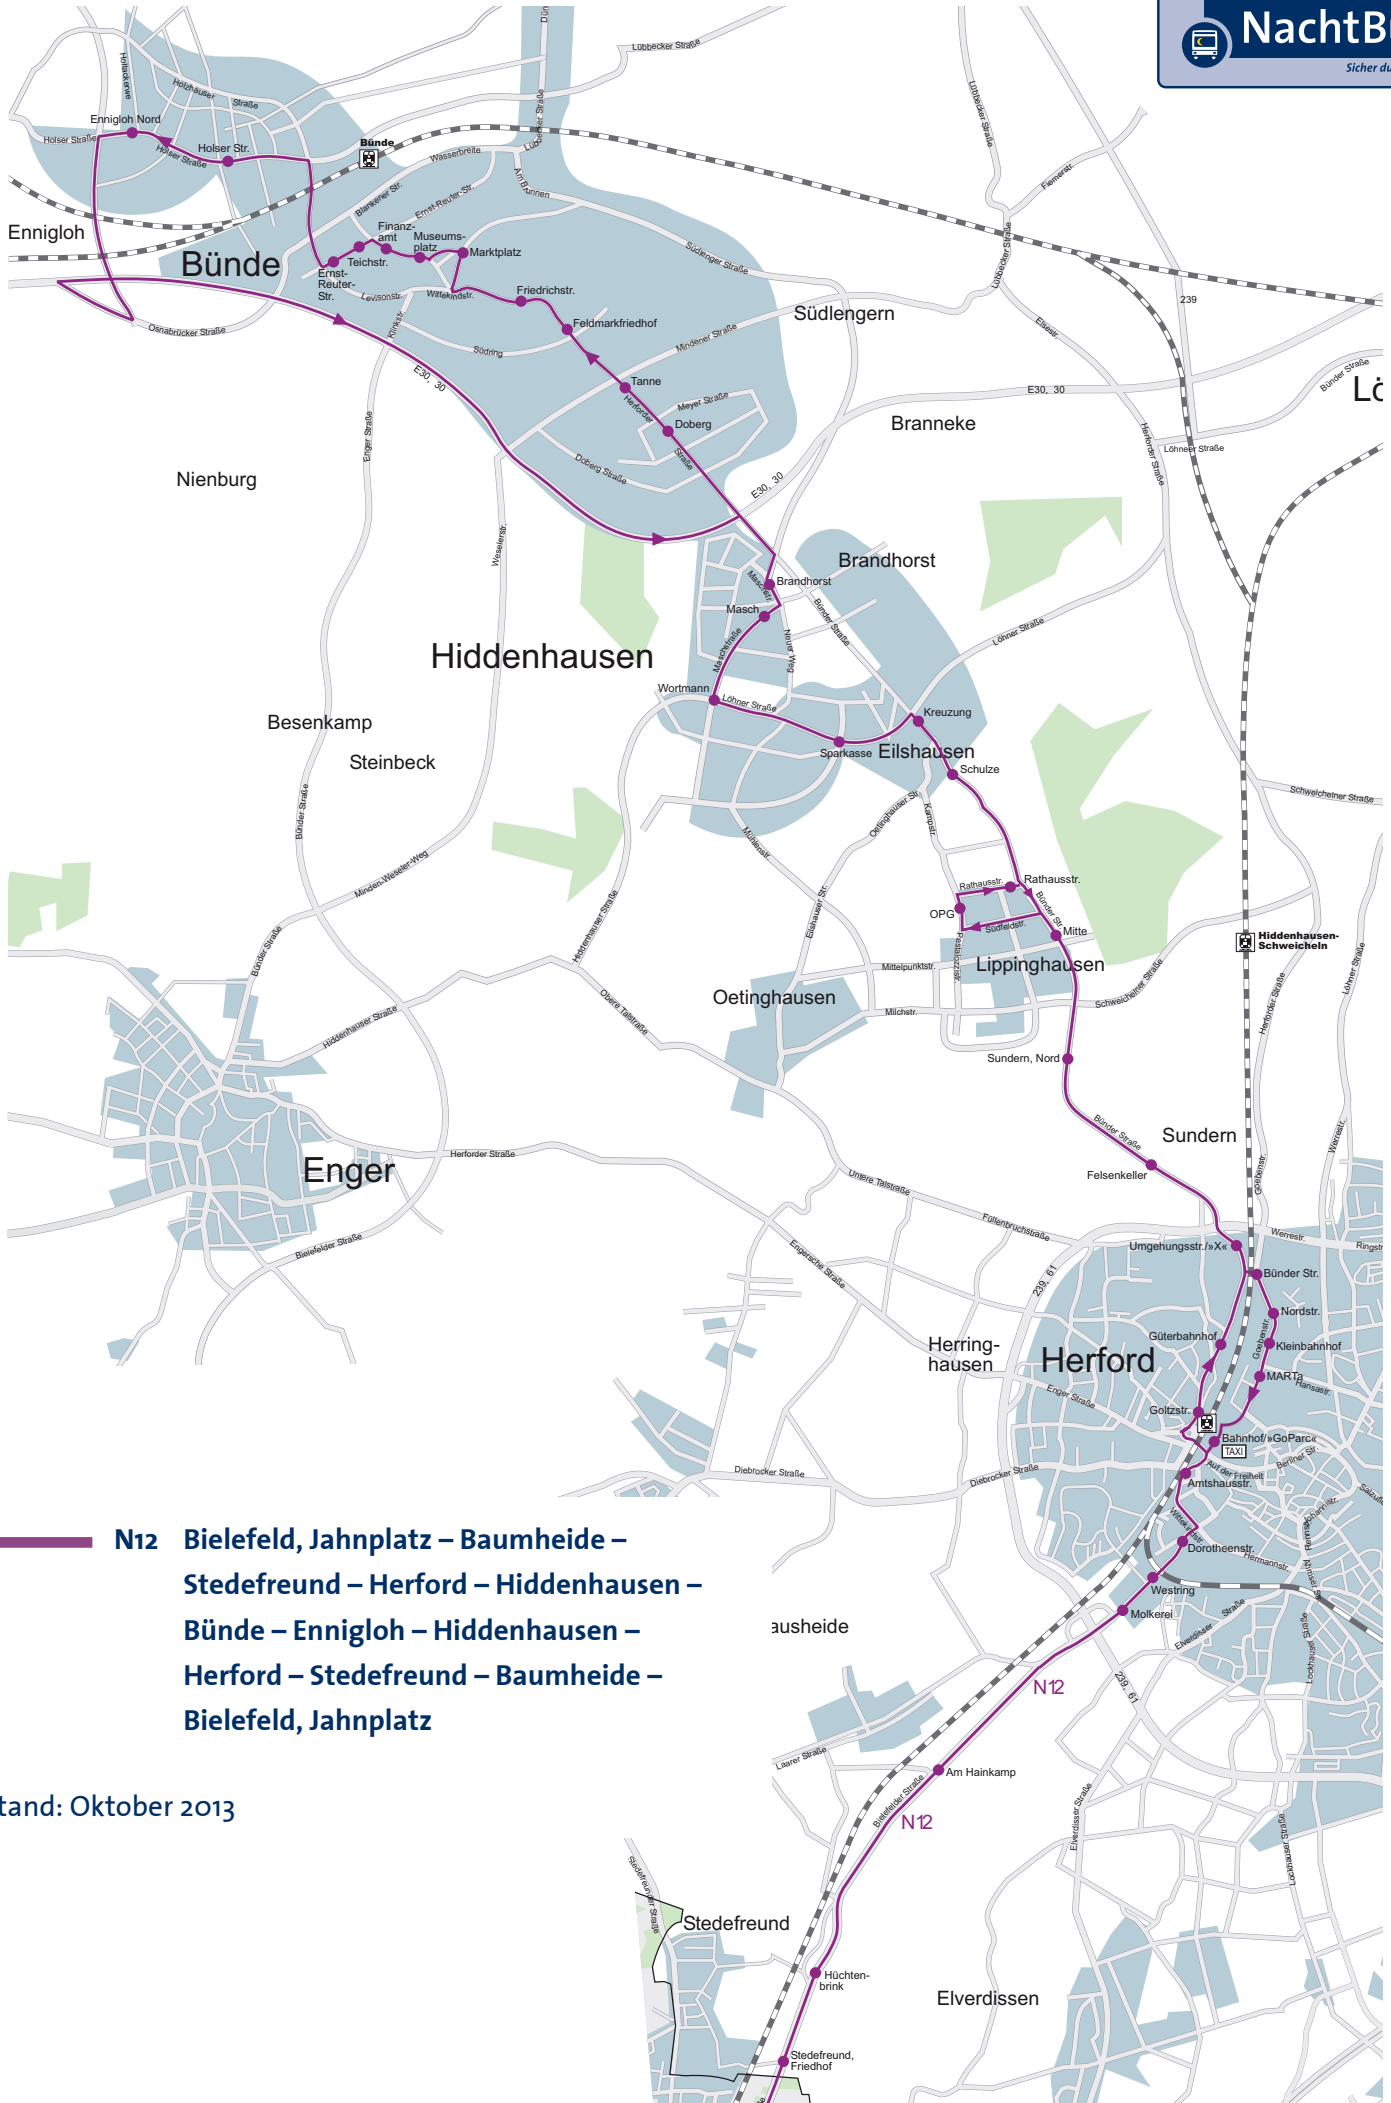

NachtBus-Linie N12

N12 Bielefeld, Jahnplatz – Baumheide – Stedefreund – Herford – Hiddenhausen – Bünde – Ennigloh – Hiddenhausen – Herford – Stedefreund – Baumheide – Bielefeld, Jahnplatz

Stand: Oktober 2013