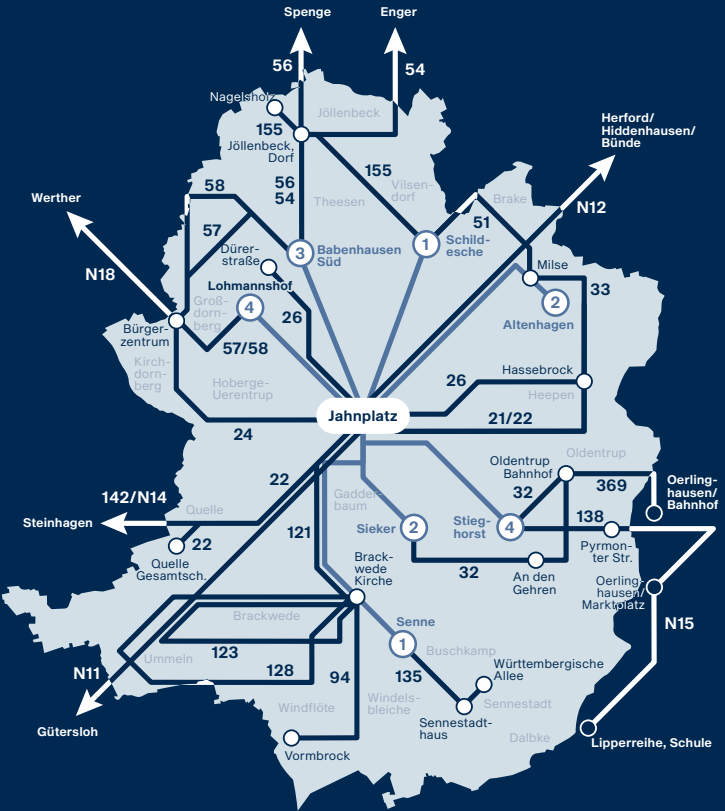

Sonderfahrplan Silvester 2021/2022

Linienübersicht Sonderfahrplan Silvesternacht

**Wir wünschen allen
unseren Fahrgästen
einen gesunden Start
ins neue Jahr!**

Sonderfahrplan Silvesternacht 2021/2022

▶ Ab 5.00 Uhr bis ca. 19.30 Uhr

Für StadtBahn und Bus gilt der Samstagsfahrplan.

▶ Ab 19.30 Uhr bis ca. 4.00 Uhr am Neujahrsmorgen

Auf den aufgeführten StadtBahn- und Bus-Linien (Linienübersicht siehe links) bieten wir einen Sonderfahrplan.

▶ Neujahr

Am Neujahrstag (1. Januar 2022) gilt ab 5.00 Uhr der Sonn- und Feiertagsplan. (Beginnend mit dem Frühverkehr.)

1 StadtBahn-Linie 1

Senne – Brackwede – Bethel – Jahnplatz – Hauptbahnhof – **Schildesche**

Senne	ab	20:00	20:15		4:00	4:15	4:30	4:45
Sennefriedhof		01	16		01	16	31	46
Rosenhöhe		02	17		02	17	32	47
Windelsbleicher Str.		03	18		03	18	33	48
Brackwede, Kirche		05	20		05	20	35	50
Normannenstraße		06	21		06	21	36	51
Gaswerkstraße		07	22		07	22	37	52
Brackwede, Bahnhof		09	24		09	24	39	54
Eggeweg		11	26		11	26	41	56
Friedrich-List-Straße		12	27		12	27	42	57
Bethel		13	28		13	28	43	58
Adenauerplatz		15	30	Keine Fahrten um 23:45, 0:00 und 0:15 Uhr	15	4:30	4:45	5:00
Landgericht		17	32		17			
Rathaus		18	33		18			
Jahnplatz		19	34		19			
Hauptbahnhof		20	35		20			
Sudbrackstraße		22	37		22			
Johannesstift		23	38		23			
Deciusstraße		25	40		25			
Kattenkamp		26	41		26			
Heidegärten		27	42		27			
Schildesche	an	20:28	20:43		4:28			