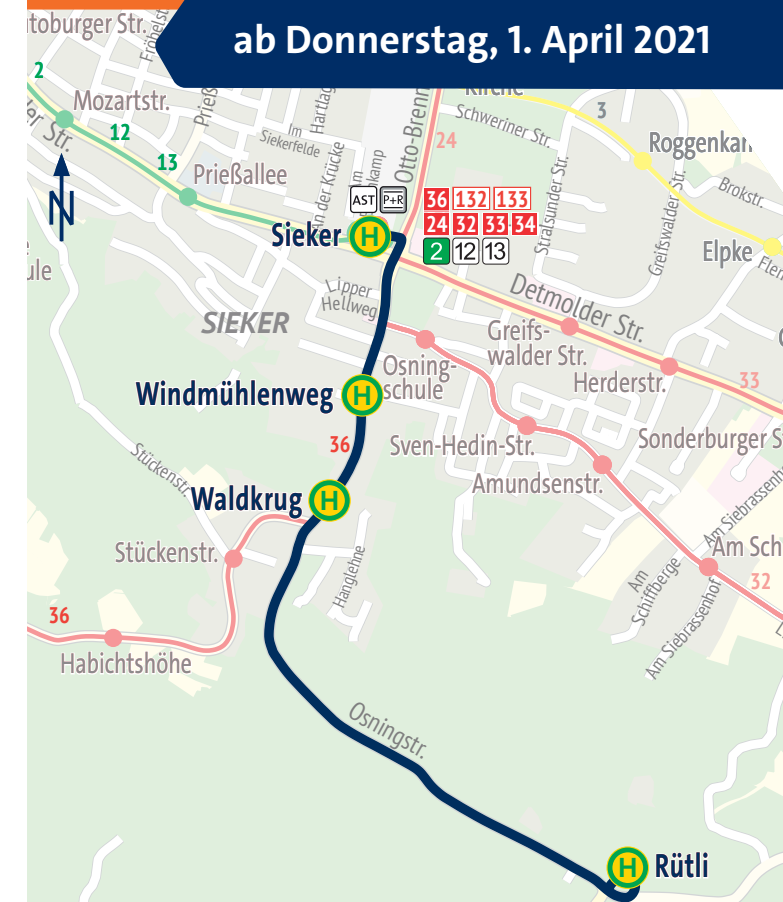

Linie 236 Sieker ↔ Rütli Ab Donnerstag, 1. April 2021

Sehr geehrte Fahrgäste,

- ▶ Die Kleinbusse starten in Sieker an dem Bahnsteig, an dem alle Busse abfahren.
- ▶ Abfahrtsort ist ganz vorne vor der ersten Busposition am Haltestellenmast  der Linie 236.
- ▶ Am Rütli starten die Kleinbusse an dem Haltestellenmast  neben der Rütli-Zufahrt.
- ▶ Die Kleinbusse sind nur bedingt barrierefrei.
- ▶ Keine Fahrradbeförderung.
- ▶ Ein geringes Ticketsortiment ist im Kleinbus erhältlich.

QR-Code scannen und App herunterladen:

www.moBiel.de

Linie 236 Sieker – Rütli – Sieker

ab Donnerstag, 1. April 2021

moBiel GmbH | Otto-Brenner-Str. 242 | 33604 Bielefeld | Tel. (05 21) 51 90 | info@moBiel.de | Stand: April 2021

Sieker → Rütli

2
Rütli-Shuttle

Haltestelle	Montag – Freitag													
Sieker an	7.12	7.42	8.42	10.12	11.42	12.42	13.12	13.42	alle 60 Minuten	17.42	18.42	19.22	20.35	21.35
Sieker ab	7.15	7.45	8.45	10.15	11.45	12.45	13.15	13.45		17.45	18.45	19.25	20.40	21.40
Windmühlenweg	7.16	7.46	8.46	10.16	11.46	12.46	13.16	13.46		17.46	18.46	19.26	20.41	21.41
Waldkrug	7.17	7.47	8.47	10.17	11.47	12.47	13.17	13.47		17.47	18.47	19.27	20.42	21.42
Rütli an	7.21	7.51	8.51	10.21	11.51	12.51	13.21	13.51		17.51	18.51	19.31	20.46	21.46

Kleinbus mit
9 Sitzplätzen

Rütli → Sieker

Rütli-Shuttle
2

Haltestelle	Montag – Freitag															
Rütli ab	6.55	7.25	7.55	8.55	10.25	11.55	12.55	13.25	13.55	alle 60 Minuten	16.55	17.55	18.55	19.35	20.50	21.50
Waldkrug	6.59	7.29	7.59	8.59	10.29	11.59	12.59	13.29	13.59		16.59	17.59	18.59	19.39	20.54	21.54
Windmühlenweg	7.00	7.30	8.00	9.00	10.30	12.00	13.00	13.30	14.00		17.00	18.00	19.00	19.40	20.55	21.55
Sieker an	7.01	7.31	8.01	9.01	10.31	12.01	13.01	13.31	14.01		17.01	18.01	19.01	19.41	20.56	21.56
Sieker ab	7.05	7.35	8.05	9.05	10.35	12.05	13.05	13.35	14.05		17.05	18.05	19.05	19.44	20.59	21.59