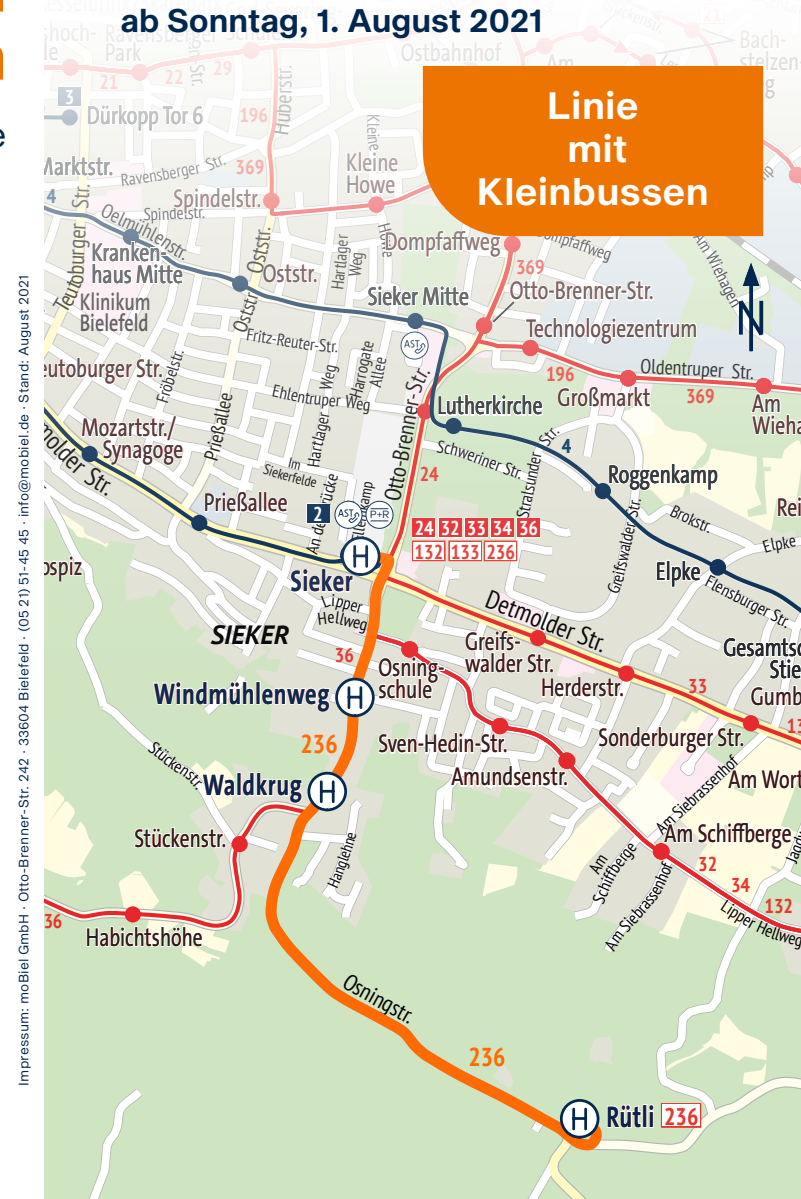

Linie 236 Sieker ↔ Rütli ab Sonntag, 1. August 2021

Sehr geehrte Fahrgäste,

- Die Kleinbusse starten in Sieker an dem Bahnsteig, an dem alle Busse abfahren.
- Abfahrtsort ist ganz vorne vor der ersten Busposition am Haltestellenmast (H) der Linie 236.
- Am Rütli starten die Kleinbusse an dem Haltestellenmast (H) neben der Rütli-Zufahrt.
- Die Kleinbusse sind nur bedingt barrierefrei.
- Keine Fahrradbeförderung.
- Ein geringes Ticketsortiment ist im Kleinbus erhältlich.

Jahnplatz Nr. 5

Jahnplatz 5
33602 Bielefeld

(U) (H) Haltestelle Jahnplatz

ServiceCenter moBiel

in der (U) Haltestelle Jahnplatz
33602 Bielefeld

Mehr Infos unter
www.mobiel.de

Gemeinsam für ein lebenswertes Bielefeld

Wir sind für Sie da

(05 21) 51-45 45 · info@mobiel.de

www.mobiel.de

Linie 236 Sieker – Rütli – Sieker

ab Sonntag, 1. August 2021

Linie
mit
Kleinbussen