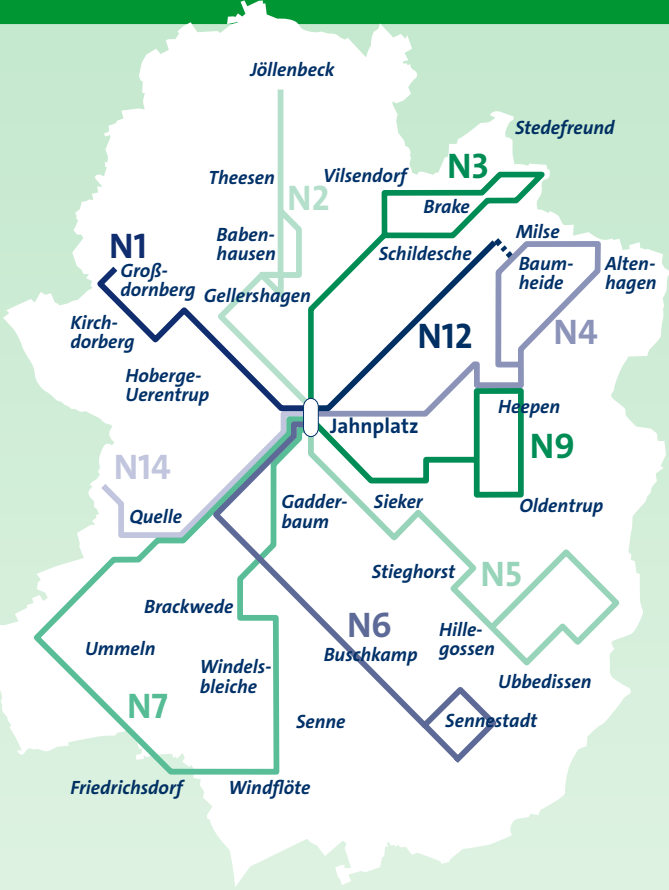

Linienübersicht Frühverkehrsnetz