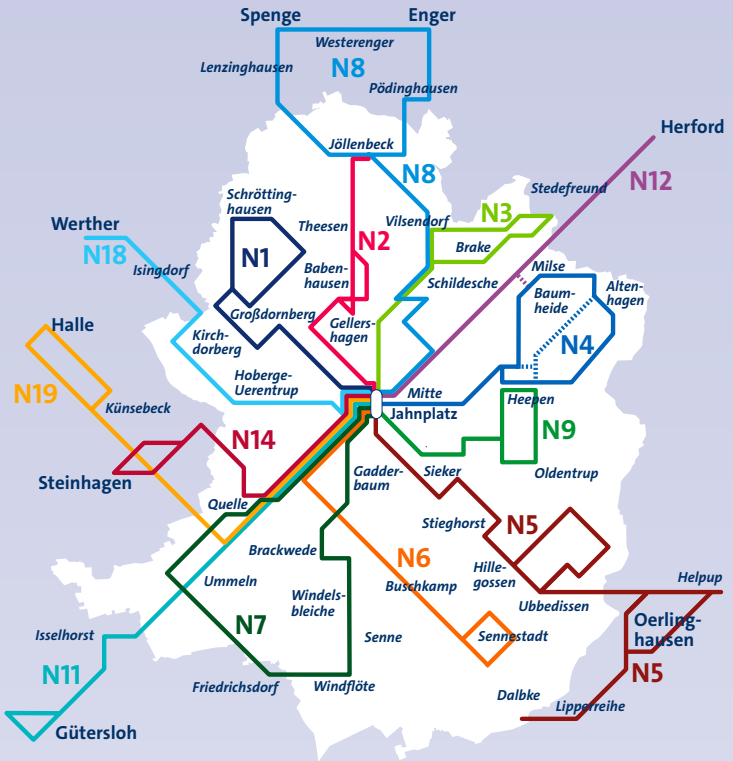

Das Gebiet Sennestadt umfasst Sennestadt, Eckardtsheim, Heideblümchen und Dalbke. Im Gebiet Jöllenbeck sind Sie in Jöllenbeck, Theesen, Vilsendorf und Brake mobil und können außerdem an den StadtBahn-Haltestellen Babenhausen Süd und Schildesche umsteigen.

flowBie

Linienübersicht

Direkt zur mobilen Fahrplanauskunft:

Sonderfahrplan Silvester 2020

ab 17 Uhr

bis gegen 5 Uhr

- ▶ Ab 17.00 Uhr fahren die Linien N1 bis N9, N11, N12, N14, N18 und N19 (Linienübersicht siehe links):
 - ▶ Linien im Stadtgebiet Bielefeld fahren im 30-Minuten-Takt
 - ▶ Linien ins Umland fahren alle 60 Minuten
- ▶ Zwischen 1.05 Uhr und 5.00 Uhr benötigen Sie ein NachtBus-Ticket.
- ▶ **Bitte beachten Sie die Betriebspause: Es fahren keine Busse um 0.05 Uhr**
- ▶ Um Ihre Sicherheit zu gewährleisten, werden der Jahnplatz und situationsabhängig weitere unterirdische Haltestellen während der Betriebspause gesperrt.
- ▶ Der Anruf-Sammel-Taxi-Verkehr endet Silvester um 24.00 Uhr.