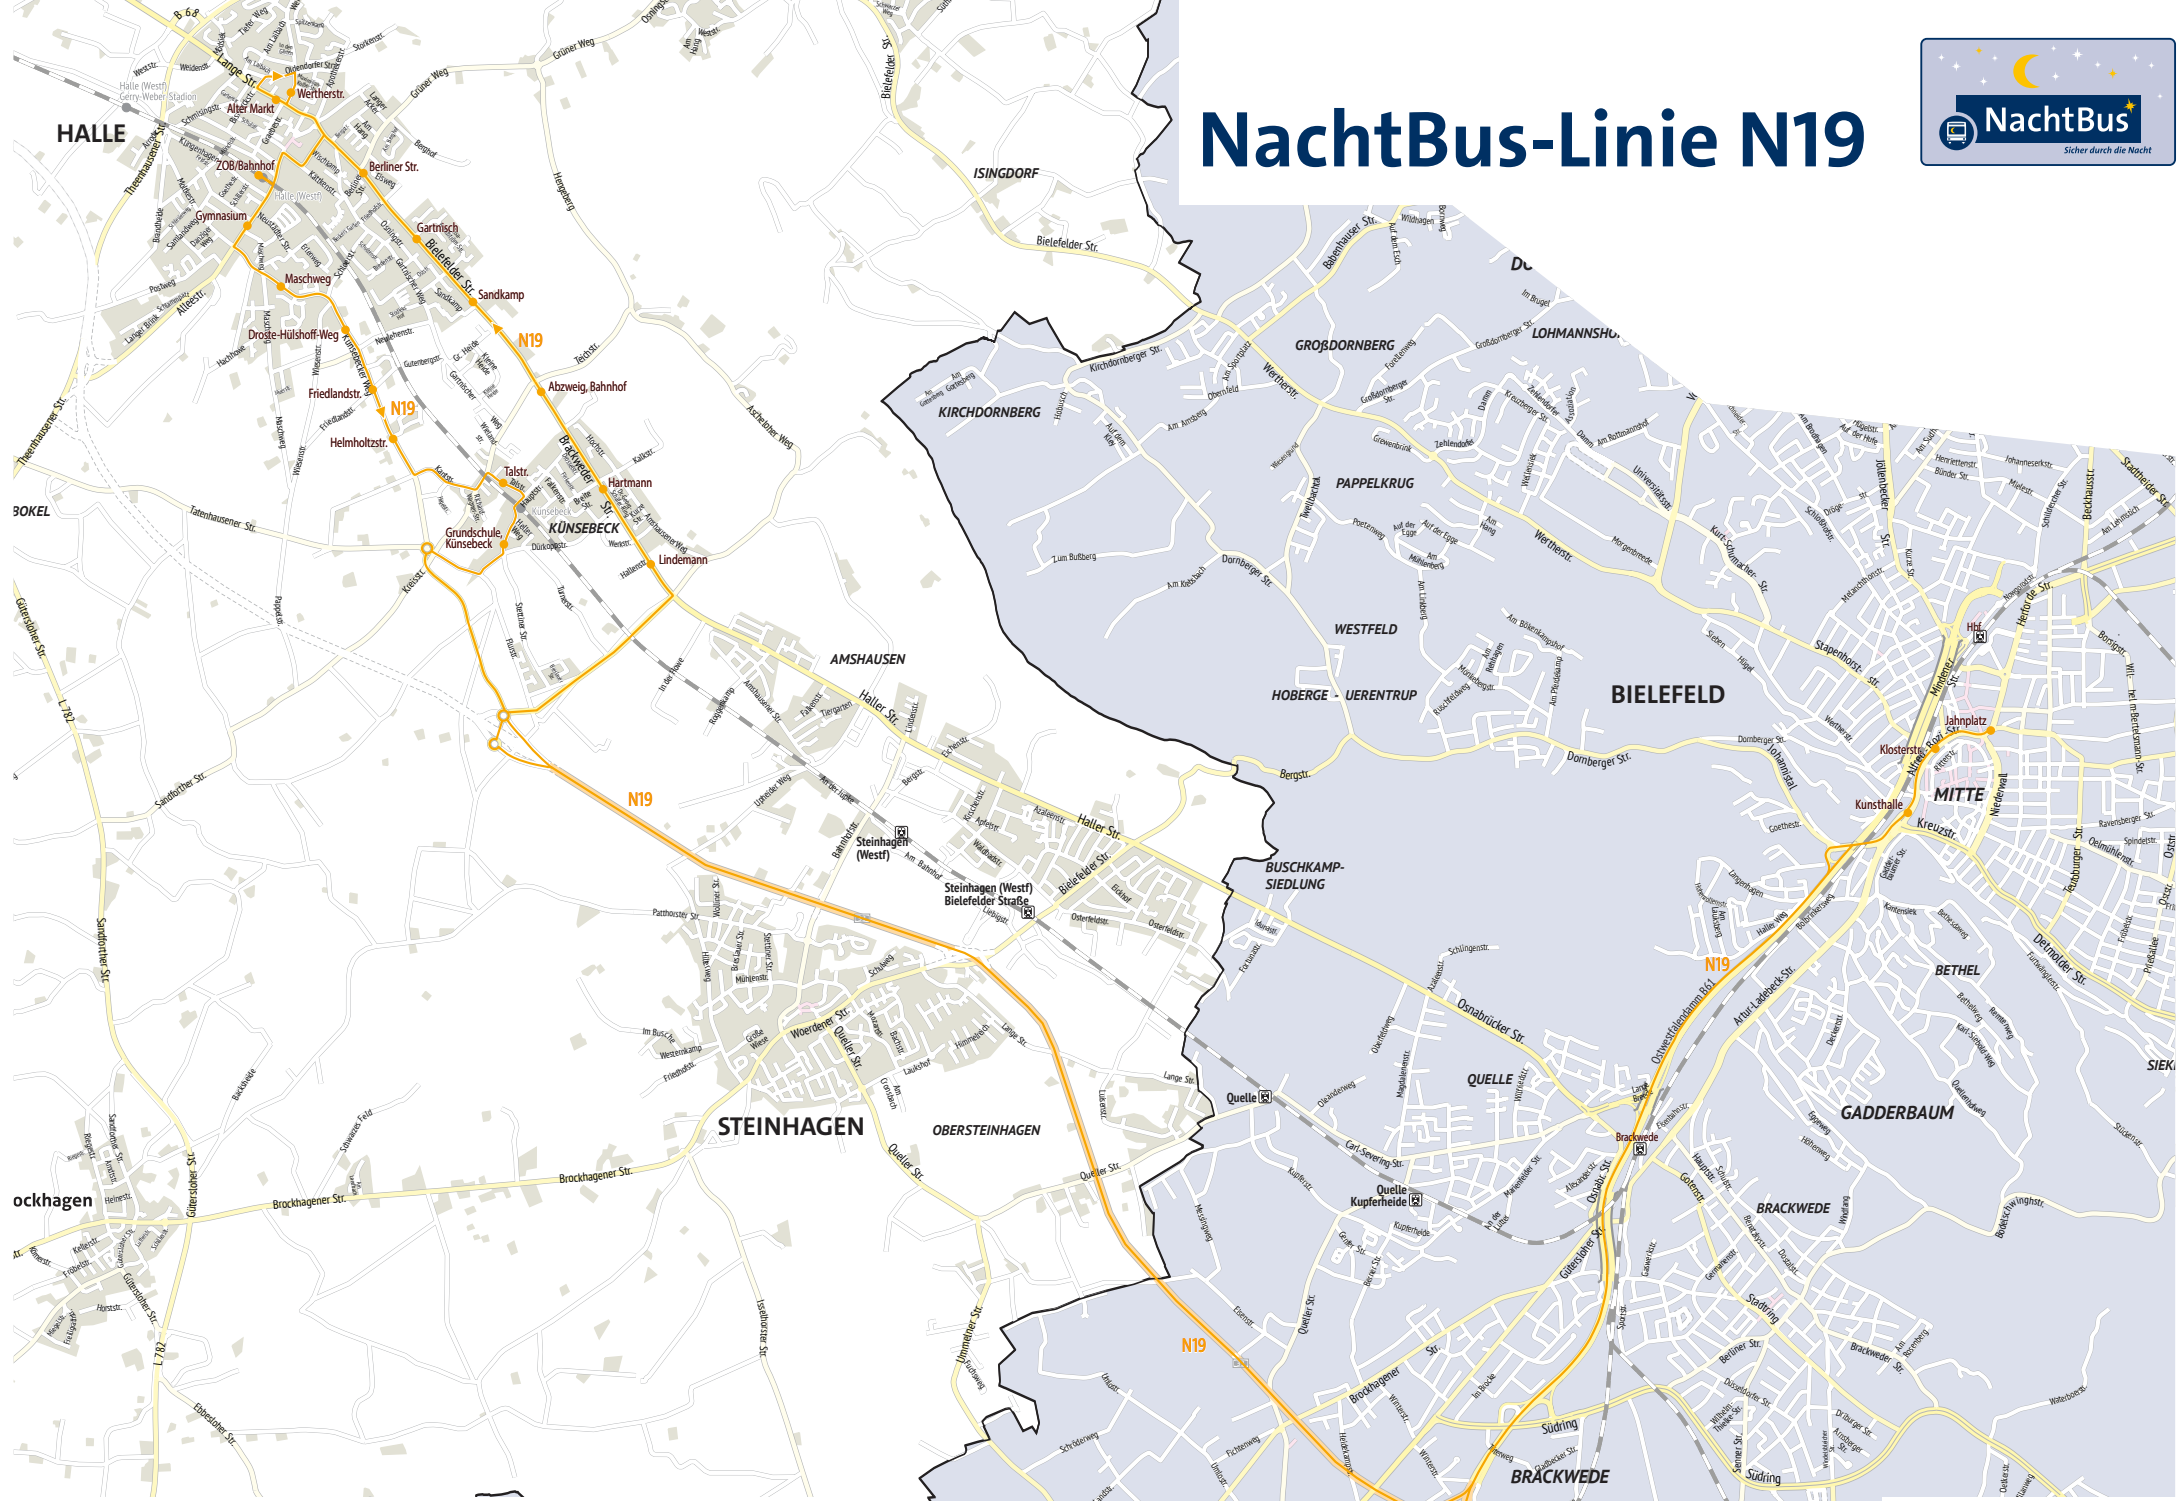

NachtBus-Linie N19

N19 Bielefeld, Jahnplatz – Künsebeck – Halle – Bahnhof/ZOB

Stand: Februar 2019