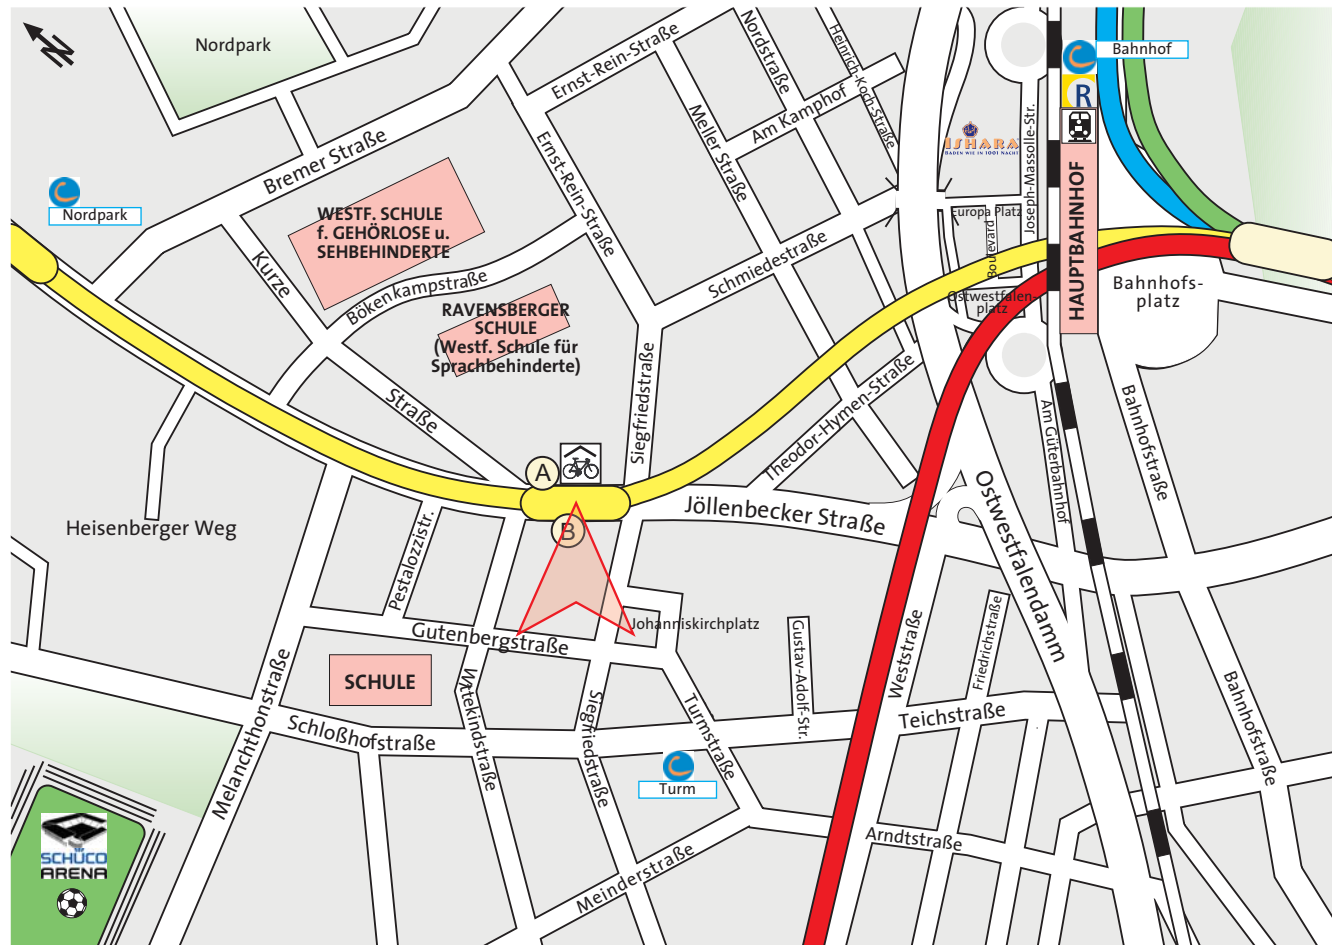

# Umgebungsplan – Haltestelle Wittekindstraße

## Haltestellen- und Linienverzeichnis

Linie	Richtung
<b>A</b> 54	Theesen – Jöllenbeck – Enger (– Bünde)
56	Theesen – Jöllenbeck – Lenzinghausen – Spenge
59	Horstheider Weg – Häger – Neuenkirchen
N2	Theesen – Jöllenbeck
N2	Babenhausen Süd (Sa/So ab 5.00 Uhr)

Busse bei Störungen im StadtBahn-Verkehr in Richtung Babenhausen Süd

<b>B</b> Regionalbusse	Hauptbahnhof
N2	Jahnplatz

Busse bei Störungen im StadtBahn-Verkehr in Richtung Innenstadt / Stieghorst

	Ihr Standort		StadtBahn-Haltestelle		cambio CarSharing-Station		StadtBahn-Linie 1	Senne – Jahnplatz – Schildesche
	... StadtBus-Haltestellen		Überdachter Fahrradstand		Radstation moBiel		StadtBahn-Linie 2	Sieker – Jahnplatz – Milse
							StadtBahn-Linie 3	Stieghorst – Jahnplatz – Babenhausen Süd
							StadtBahn-Linie 4	Rathaus – Jahnplatz – Universität – Lohmannshof