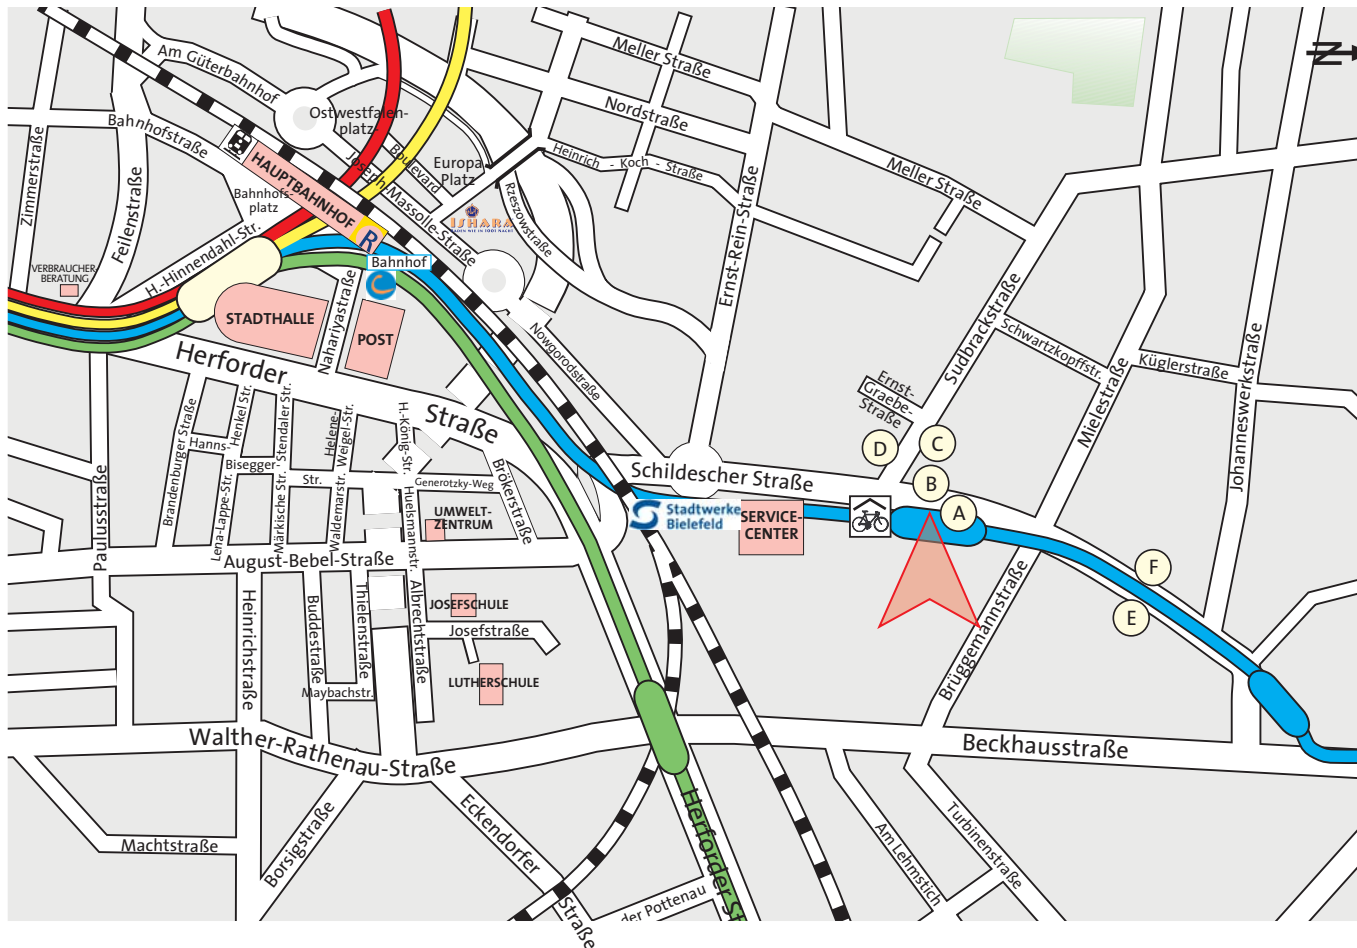

Umgebungsplan – Haltestelle Sudbrackstraße

Haltestellen- und Linienverzeichnis

Linie Richtung

- (A)** Sudbrackstraße
N3 Schildesche (Sa/So ab 5.00 Uhr)
Busse bei Störungen im StadtBahn-Verkehr
in Richtung Schildesche
- (B)** Sudbrackstraße
N3 Jahnplatz (Sa/So ab 5.00 Uhr)
Busse bei Störungen im StadtBahn-Verkehr
in Richtung Senne
- (C)** Sudbrackstraße
27 Hohes Feld – Schildesche
N3 Jahnplatz
- (D)** Sudbrackstraße
27 Stadtwerke – Jahnplatz – Siegfriedplatz
N3 Schildesche – Brake
- (E)** Johannesstift/Miele
N3 Schildesche (Sa/So ab 5.00 Uhr)
- (F)** Johannesstift/Miele
N3 Jahnplatz (Sa/So ab 5.00 Uhr)

Ihr Standort 

 Stadtbahn-Haltestelle	 Name cambio CarSharing-Station	 Stadtbahn-Linie 1 Senne – Jahnplatz – Schildesche	SUB-UGO-6
 ... Stadtbahn-Haltestellen	 Bahnhof	 Stadtbahn-Linie 2 Sieker – Jahnplatz – Milse	
 Überdachter Fahrradstand	 Radstation moBiel	 Stadtbahn-Linie 3 Stieghorst – Jahnplatz – Babenhausen Süd	
		 Stadtbahn-Linie 4 Rathaus – Jahnplatz – Universität – Lohmannshof	