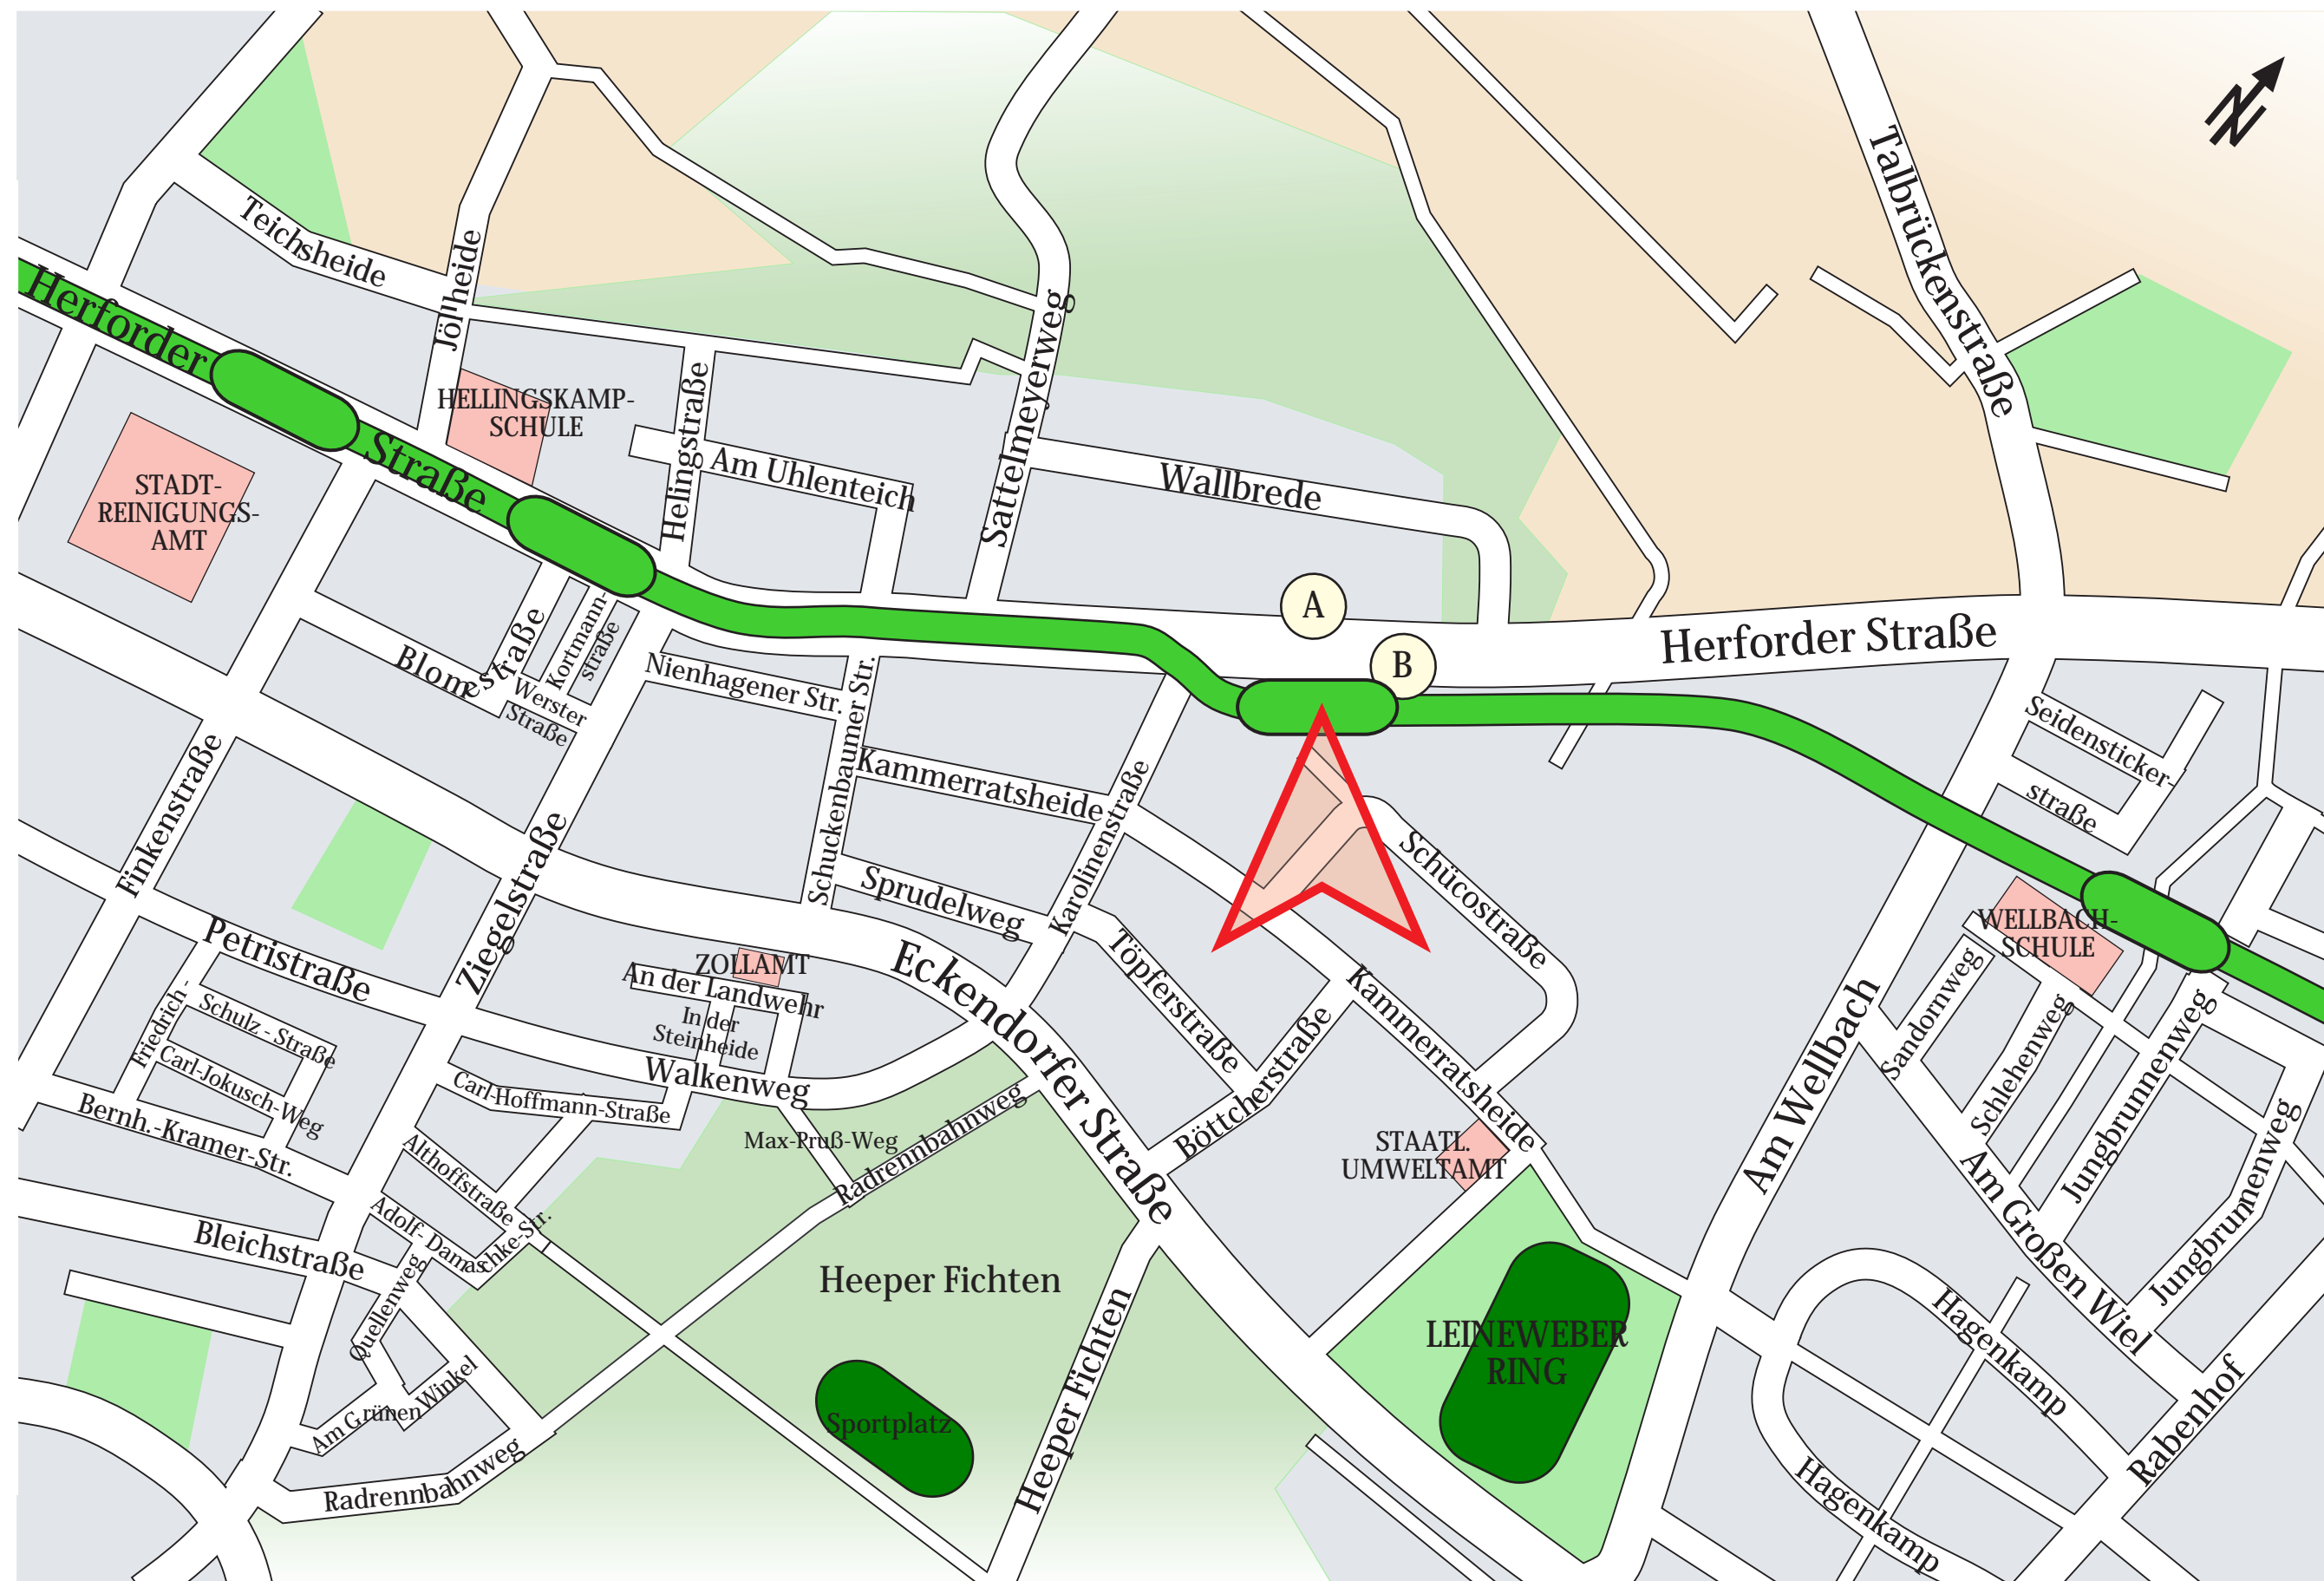

# Umgebungsplan – Haltestelle Schüco

## Haltestellen- und Linienverzeichnis

Linie Richtung

- (A) N12 Jahnplatz  
Busse bei Störungen im StadtBahn-Verkehr  
in Richtung Innenstadt / Sieker
- (B) N12 Stedefreund – Herford  
N12 Baumheide (Sa/So ab 5:00 Uhr)  
Busse bei Störungen im StadtBahn-Verkehr  
in Richtung Milse

KAR-UGO-2

Ihr Standort

Stadtbahn-Haltestelle

StadtbUS-Haltestellen

Stadtbahn-Linie 2 Sieker – Jahnplatz – Milse