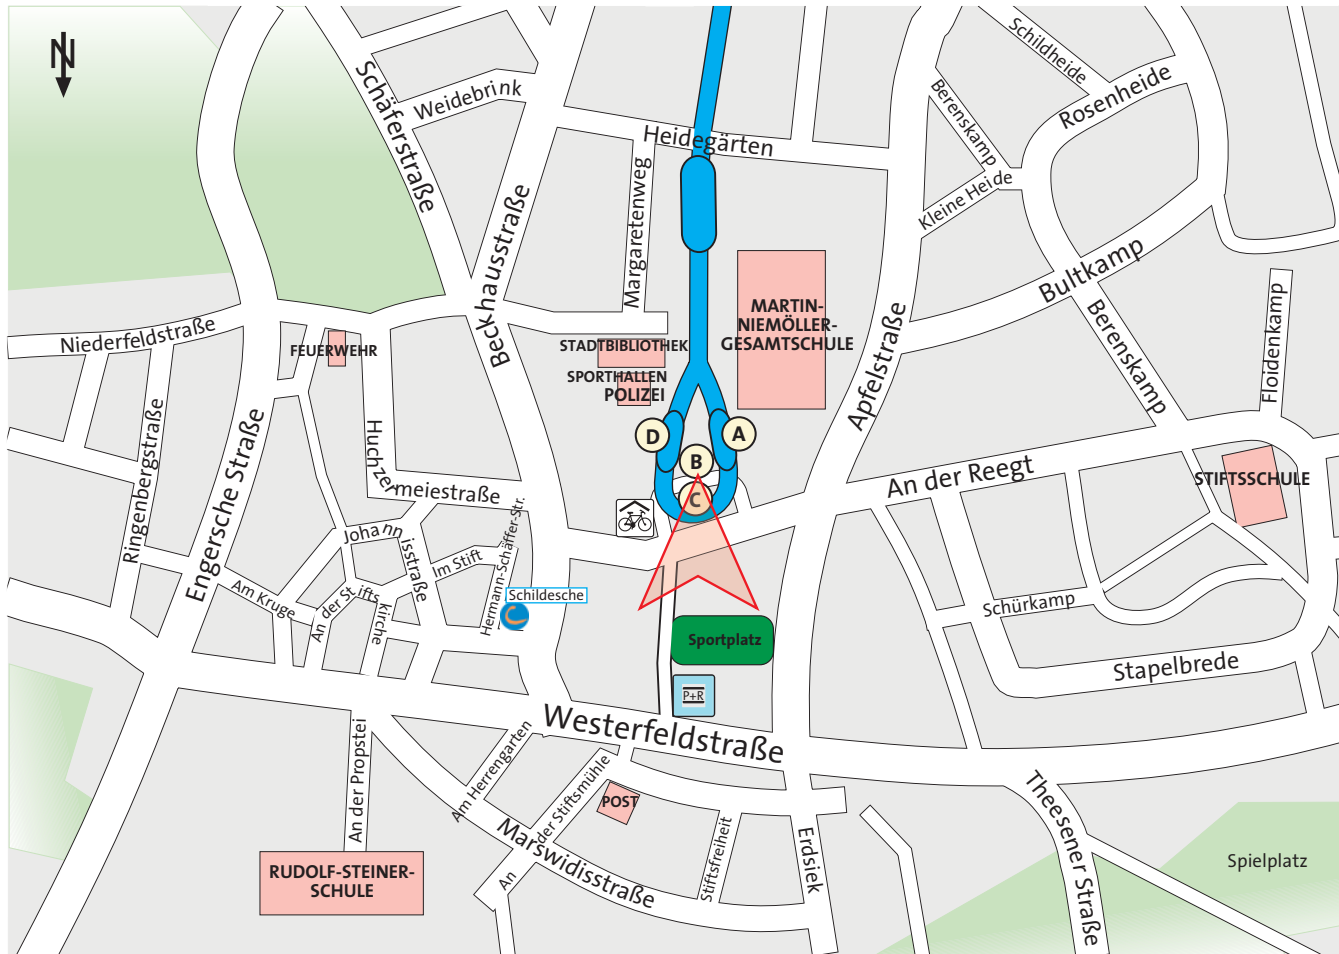

Umgebungsplan – Haltestelle Schildesche

Haltestellen- und Linienverzeichnis

Linie	Richtung
A	1 Hauptbahnhof – Jahnplatz – Senne
	13 Hauptbahnhof – Jahnplatz – Sieker
B	27 Hohes Feld – Kesselbrink – Jahnplatz – Siegfriedplatz
	31 Babenhausen Süd – Universität (– Oetkerhalle – Jahnplatz)
	31 Deciusstraße
	33 Baumheide – Heepen – Oldentrup – Sieker
	N3 Jahnplatz
Busse bei Störungen im Stadtbahn-Verkehr in Richtung Innenstadt / Senne	
C	51 Brake – Milse – Altenhagen – Heepen
	55 Theesen – Jöllenbeck
	101 Brake – Herford
	155 Vilsendorf – Jöllenbeck
	156 Vilsendorf – Jöllenbeck – Spenge
	353 Laar – Herringhausen – Lippinghausen – Eilshausen
	388 Heepen – Leopoldshöhe – Asemissen – Oerlinghausen – Schloß Holte
D	Ankunft Stadtbahn

Ihr Standort

Stadtbahn-Linie 1 Senne – Jahnplatz – Schildesche

Stadtbahn-Haltestelle

Haltepositionen

cambio CarSharing-Station

Park and Ride

Überdachter Fahrradstand

SCH-UGO-10