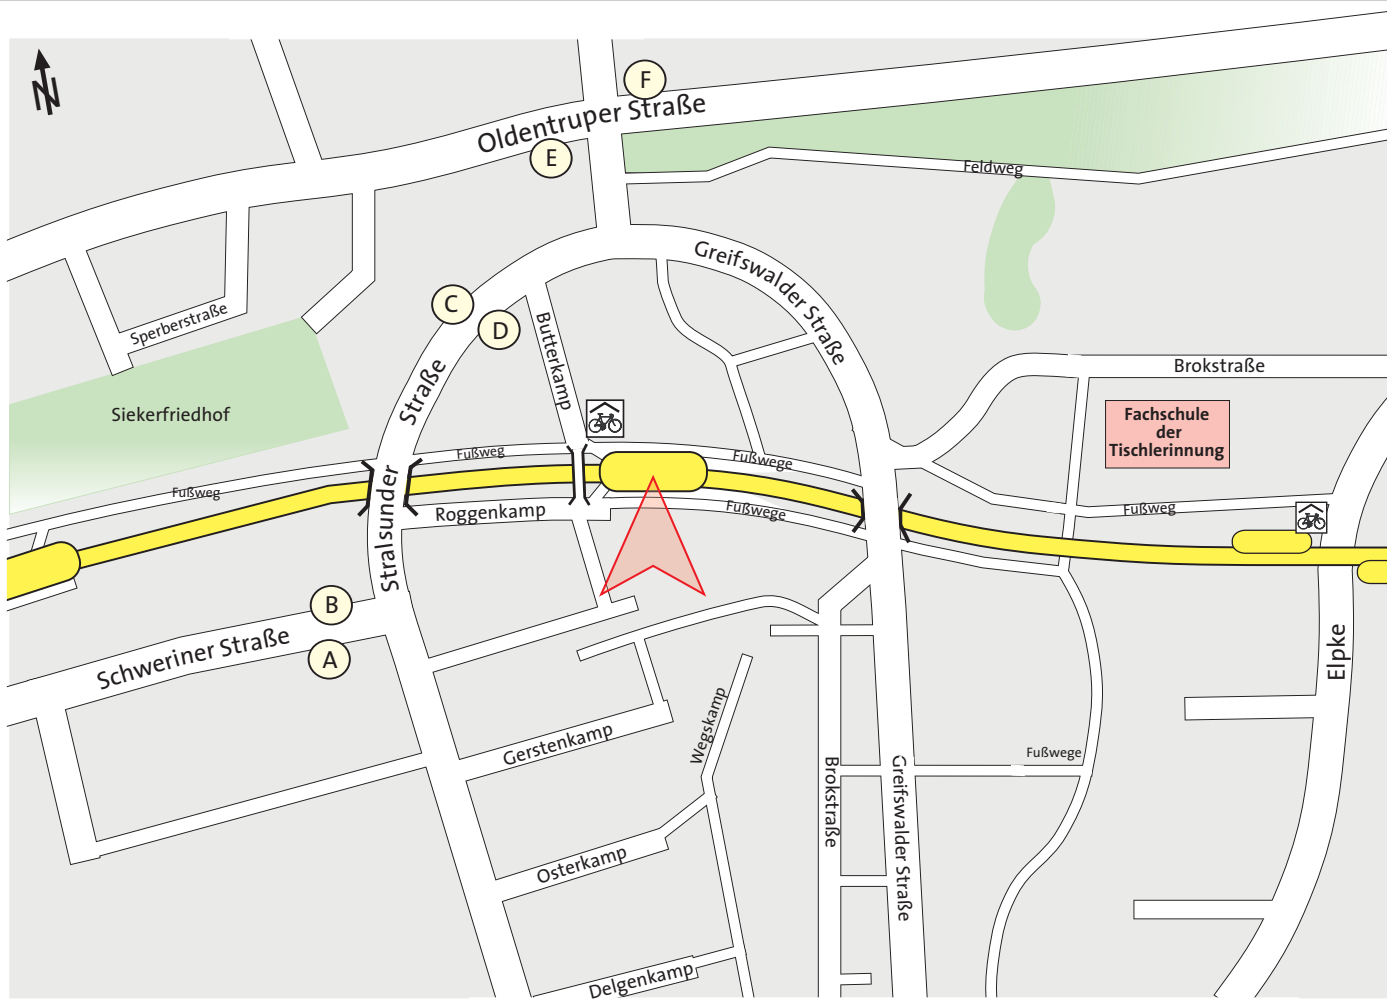

Umgebungsplan – Haltestelle Roggenkamp

Haltestellen- und Linienverzeichnis

Linie Richtung

- (A) Stralsunder Straße
N9 Oldentrup – Heepen
- (B) Stralsunder Straße
N9 Jahnplatz
- (C) Butterkamp
N9 Jahnplatz
Busse bei Störungen im StadtBahn-Verkehr
in Richtung Stieghorst
- (D) Butterkamp
N9 Oldentrup – Heepen
Busse bei Störungen im StadtBahn-Verkehr
in Richtung Innenstadt / Babenhausen Süd
- (E) Großmarkt
196 Oldentrup – Ubedissen – Oerlinghausen Bf
369 Oldentrup – Asemissen – Oerlinghausen Bf
- (F) Großmarkt
196 Hauptbahnhof
369 Hauptbahnhof

Ihr Standort

StadtBahn-Haltestelle

StadtBahn-Linie 3 Stieghorst – Jahnplatz – Babenhausen Süd

StadtBus-Haltestellen

Überdachter Fahrradstand

RGK-UG-1