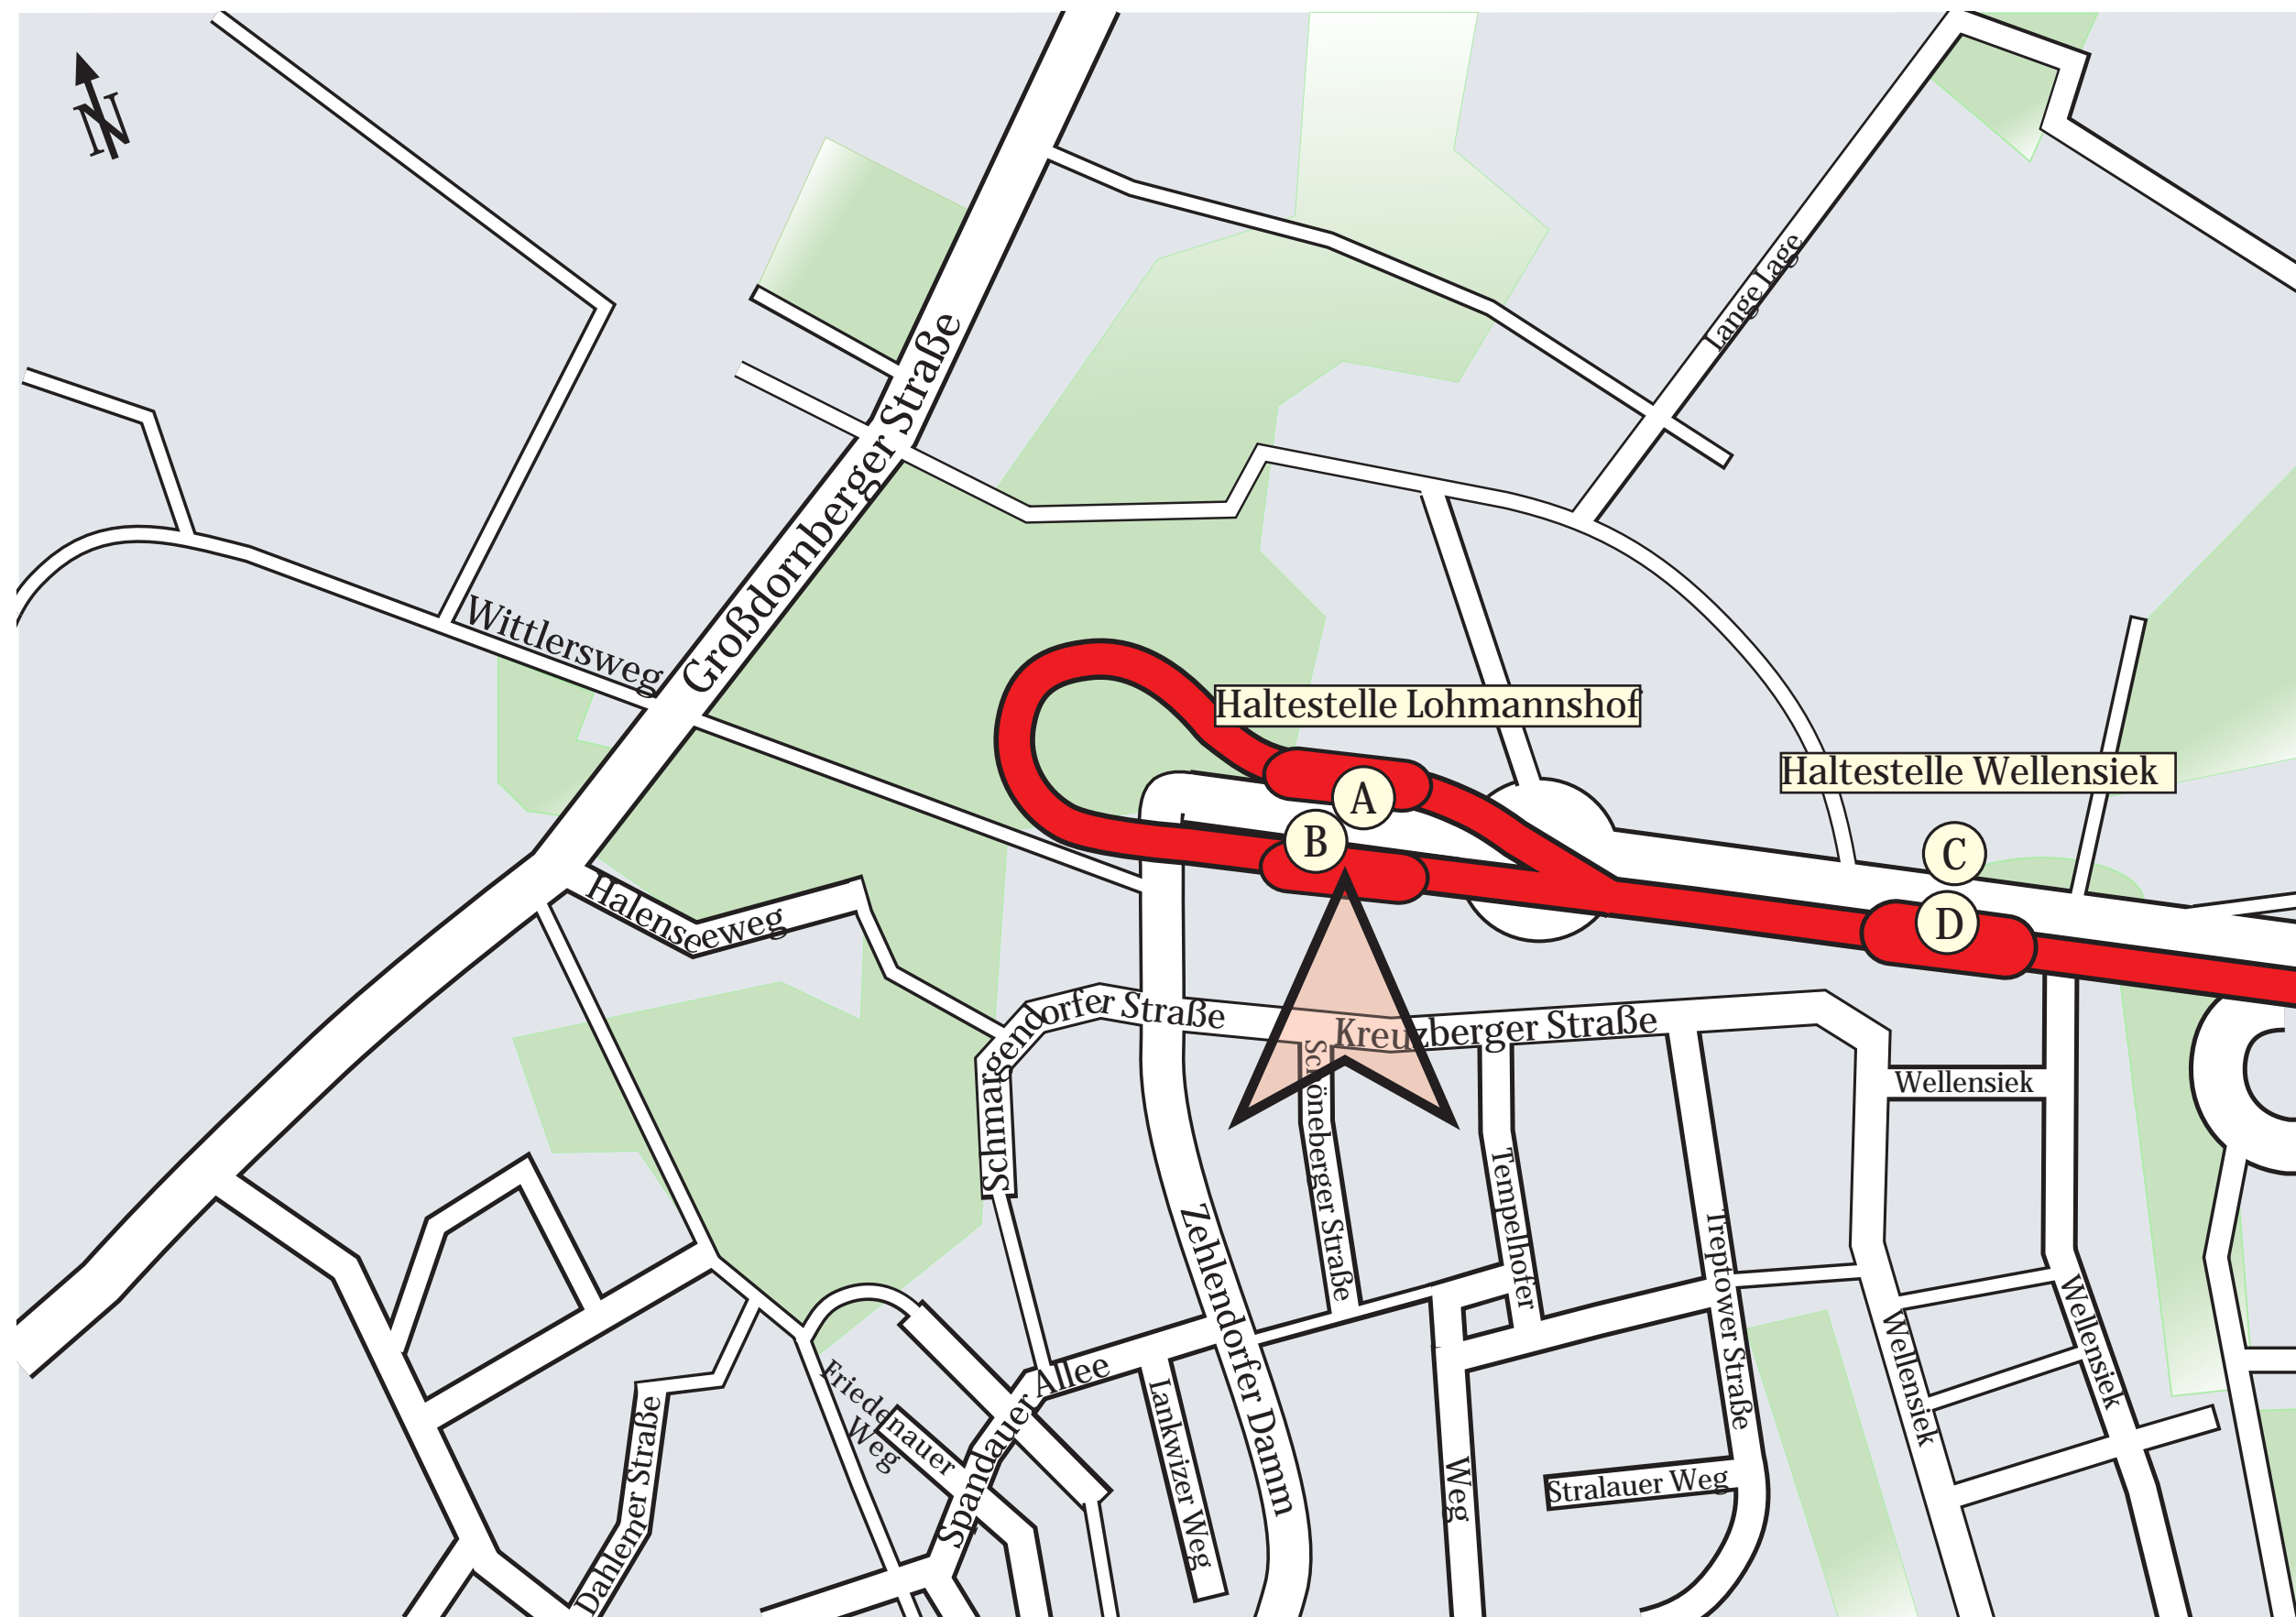

Umgebungsplan – Haltestelle Lohmannshof

Haltestellen- und Linienverzeichnis

Linie Richtung

- (A)** Lohmannshof
57 Großdornberg – Babenhausen – Babenhausen Süd
58 Großdornberg – Schröttinghausen – Babenhausen Süd
N1 Großdornberg – Babenhausen – Schröttinghausen
N1 Großdornberg (Sa/So ab 5.00 Uhr)
- (B)** Lohmannshof
57/58 Ankunft
N1 Jahnplatz
Busse bei Störungen im Stadtbahn-Verkehr in Richtung Jahnplatz
- (C)** Wellensiek
N1 Großdornberg – Babenhausen – Schröttinghausen
Busse bei Störungen im Stadtbahn-Verkehr in Richtung Lohmannshof
- (D)** Wellensiek
N1 Jahnplatz
Busse bei Störungen im Stadtbahn-Verkehr in Richtung Jahnplatz

Ihr Standort

Stadtbahn-Haltestelle

Stadtbahn-Haltestellen

Stadtbahn-Linie 4

Rathaus – Jahnplatz – Universität – Lohmannshof

LOH-UG0-3