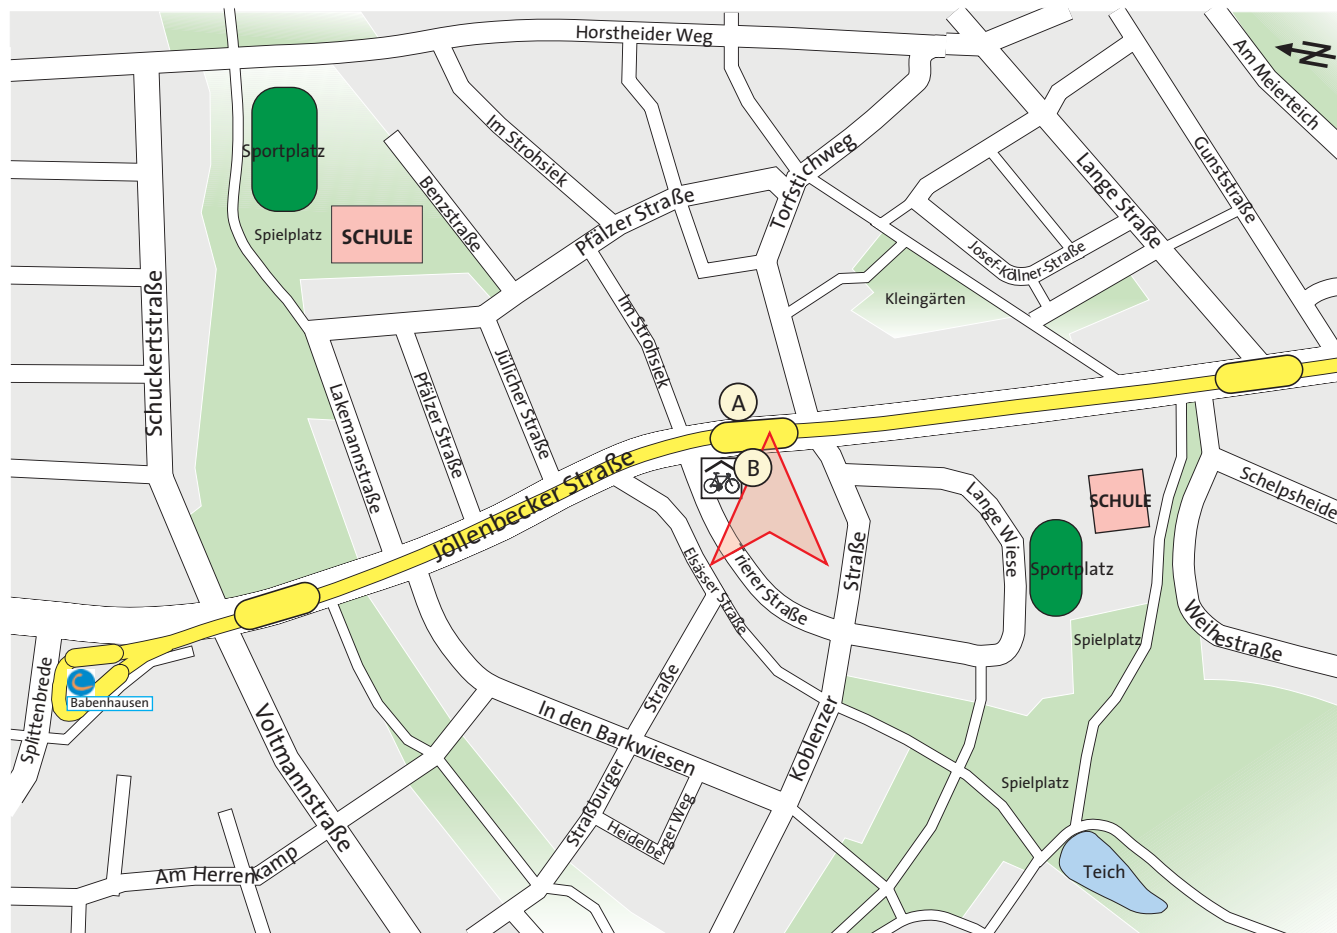

Umgebungsplan – Haltestelle Koblenzer Straße

Haltestellen- und Linienverzeichnis

Linie Richtung

- A** Busse bei Störungen im StadtBahn-Verkehr in Richtung Babenhausen Süd
- B** N2 Jahnplatz
Busse bei Störungen im StadtBahn-Verkehr in Richtung Innenstadt / Stieghorst

Ihr Standort

StadtBahn-Haltestelle

StadtBahn-Linie 3 Stieghorst – Jahnplatz – Babenhausen Süd

StadtBus-Haltestellen

cambio CarSharing-Station

Überdachter Fahrradstand

KOS-UGo-3

Stand: Oktober 2007