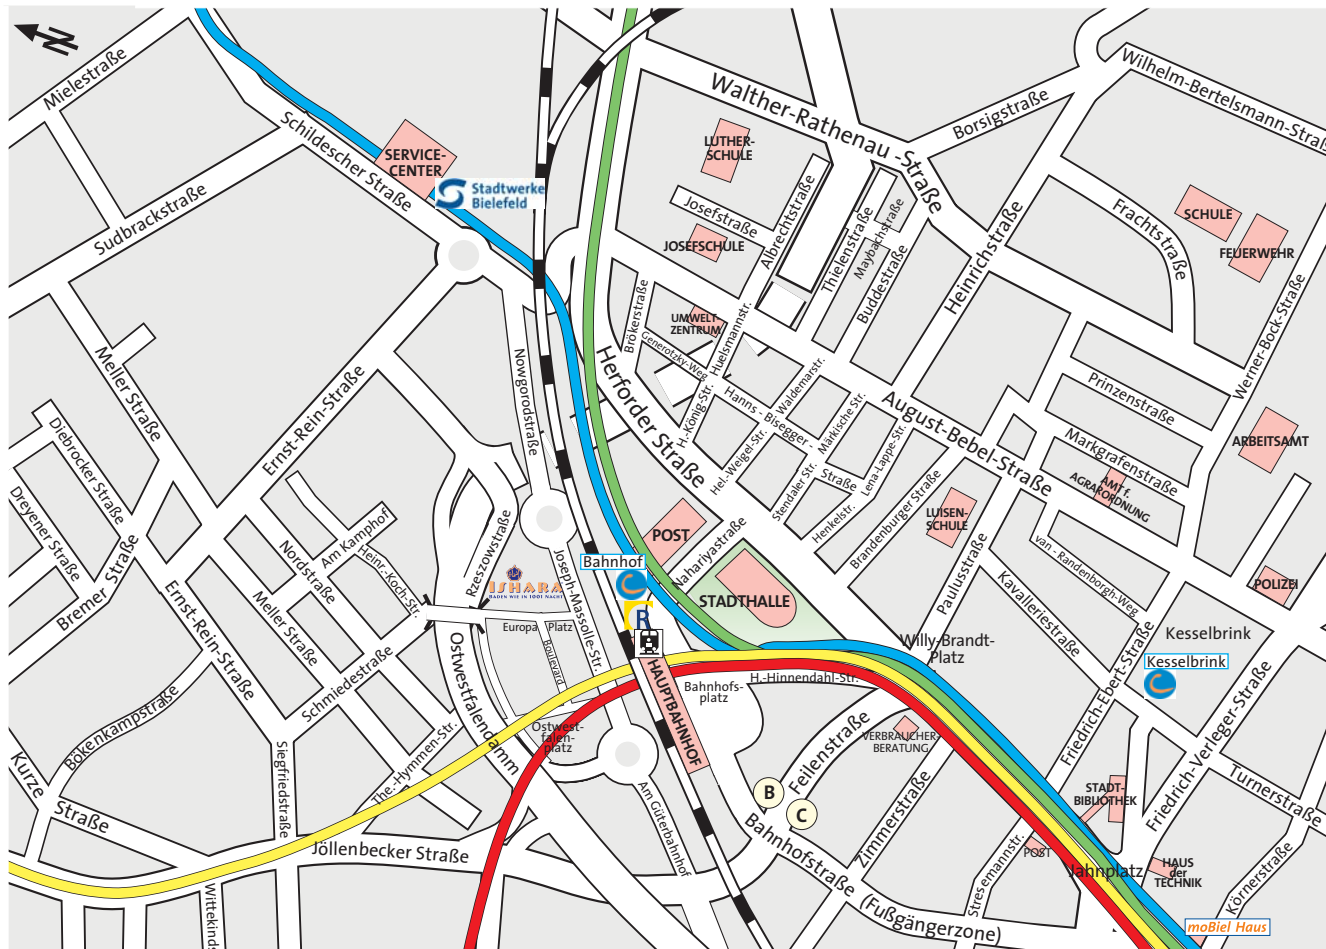

# Umgebungsplan – Haltestelle Hauptbahnhof

	StadtBahn-Haltestelle		cambio CarSharing-Station		StadtBahn-Linie 1 Senne – Jahnplatz – Schildesche
	StadtBus-Haltestellen		Überdachter Fahrradstand		StadtBahn-Linie 2 Sieker – Jahnplatz – Milse
			Radstation moBiel		StadtBahn-Linie 3 Stieghorst – Jahnplatz – Babenhausen Süd
					StadtBahn-Linie 4 Rathaus – Jahnplatz – Universität – Lohmannshof

## Haltestellen- und Linienverzeichnis

Linie	Richtung
<b>(A)</b> <u>Bahnhofplatz (ZOB)</u>	
Haltestelle 1	
80	Verl – Lippstadt Bf
83	Sende – Schloß Holte
Haltestelle 2	
62	Großdornberg – Werther – Borgholzhausen
Haltestelle 3	
	Busse bei Störungen im Zugverkehr
Haltestelle 4	
87	Isselhorst – Gütersloh
95	Isselhorst – Gütersloh
Haltestelle 5	
196	Oldentrup – Ubbedissen
369	Oldentrup – Oerlinghausen Bf
Haltestelle 6	
52	Altenhagen – Milse
350	Kusenbaum – Bad Salzuflen
351	Leopoldshöhe – Bad Salzuflen
Haltestelle 7	
54	Jöllenberg – Enger (– Bünde)
56	Jöllenberg – Spenge
59	Häger – Neuenkirchen
Haltestelle 8	
48	Steinhagen – Brockhagen – Versmold
88	Steinhagen – Amshausen – Halle
Haltestelle 9	Touring BEX
Haltestelle 10	Ausstiegshaltestelle
	Busse bei Störungen im StadtBahn-Verkehr in Richtung Senne – Schildesche, Sieker – Milse, Stieghorst – Babenhausen Süd, Rathaus – Lohmannshof
<b>(B)</b> <u>Bahnhofstraße</u>	
N2	Babenhausen Süd – Theesen – Jöllenberg
N2	Babenhausen Süd (Sa/So ab 5,00 Uhr)
<b>(C)</b> <u>Bahnhofstraße</u>	
N2, N3	Jahnplatz
<b>(D)</b> <u>Nahariyastraße</u>	
N12	Jahnplatz
<b>(E)</b> <u>Europa Platz / Hauptbahnhof</u>	
N3	Schildesche – Vilsendorf – Brake
N3	Schildesche (Sa/So ab 5,00 Uhr)
<b>(F)</b> <u>Europa Platz / Hauptbahnhof</u>	
N3	Jahnplatz