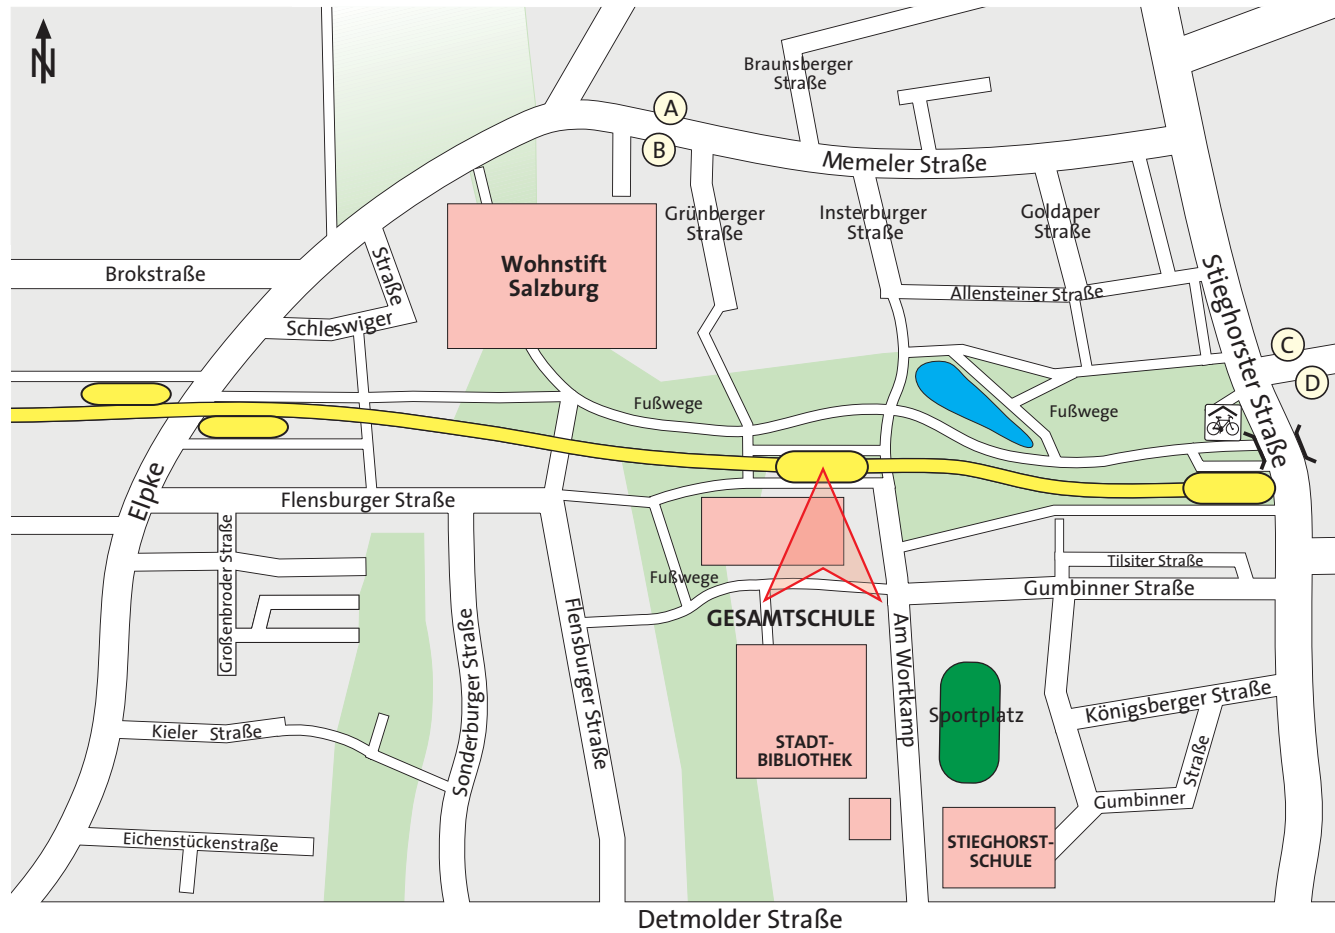

Umgebungsplan – Gesamtschule Stieghorst

Haltestellen- und Linienverzeichnis

Linie Richtung

- (A) Wohnstift Salzburg
N5 Sieker – Jahnplatz
Busse bei Störungen im StadtBahn-Verkehr
in Richtung Innenstadt / Babenhausen Süd
- (B) Wohnstift Salzburg
N5 Hillegossen – Ubedissen
Busse bei Störungen im StadtBahn-Verkehr
in Richtung Stieghorst Zentrum
- (C) Allensteiner Straße
N5 Sieker – Jahnplatz
- (D) Allensteiner Straße
N5 Hillegossen – Ubedissen

GSS-UGo-4

StadtBahn-Haltestelle

StadtBahn-Linie 3 Stieghorst – Jahnplatz – Babenhausen Süd

StadtBus-Haltestellen

Überdachter Fahrradstand