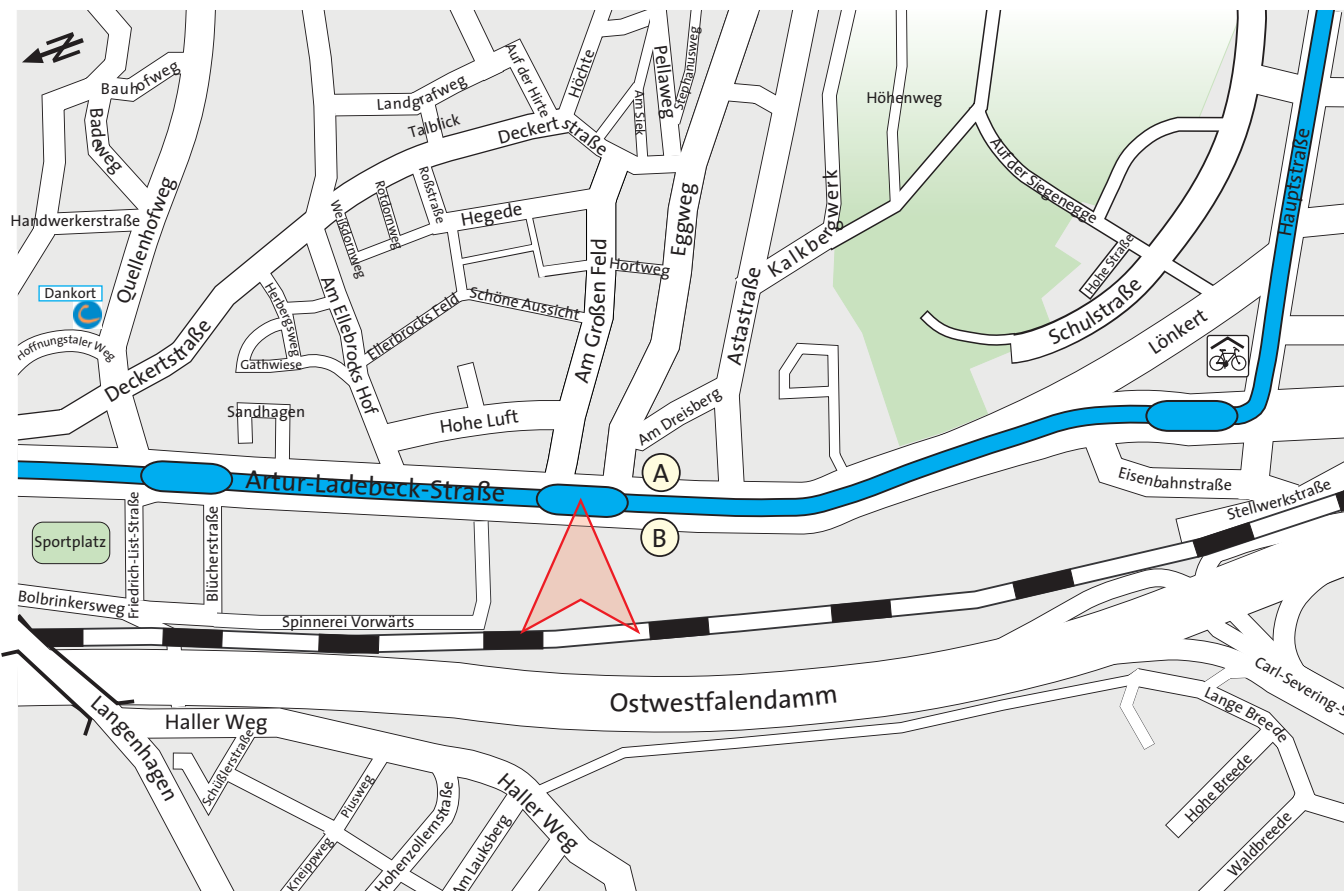

Umgebungsplan – Haltestelle Eggweg

Haltestellen- und Linienverzeichnis

Linie Richtung

(A) Regionalbusse in Richtung Jahnplatz – Hauptbahnhof
N6 Jahnplatz

Busse bei Störungen im StadtBahn-Verkehr
in Richtung Innenstadt / Schildesche

(B) 48 Quelle – Steinhagen – Brockhagen – Versmold
80 Brackwede – Verl – Neuenkirchen – Rietberg –
Lippstadt
83 Brackwede – Sende – Verl – Schloß Holte
87 Brackwede – Ummeln – Isselhorst – Gütersloh
88 Quelle – Steinhagen – Amshausen – Halle
95 Brackwede – Ummeln – Isselhorst – Gütersloh
N6 Brackwede – Sennestadt

Busse bei Störungen im StadtBahn-Verkehr
in Richtung Brackwede / Senne

Ihr Standort

StadtBahn-Haltestelle

StadtBahn-Linie 1 Senne – Jahnplatz – Schildesche

StadtBus-Haltestellen

Überdachter Fahrradstand

cambio CarSharing-Station