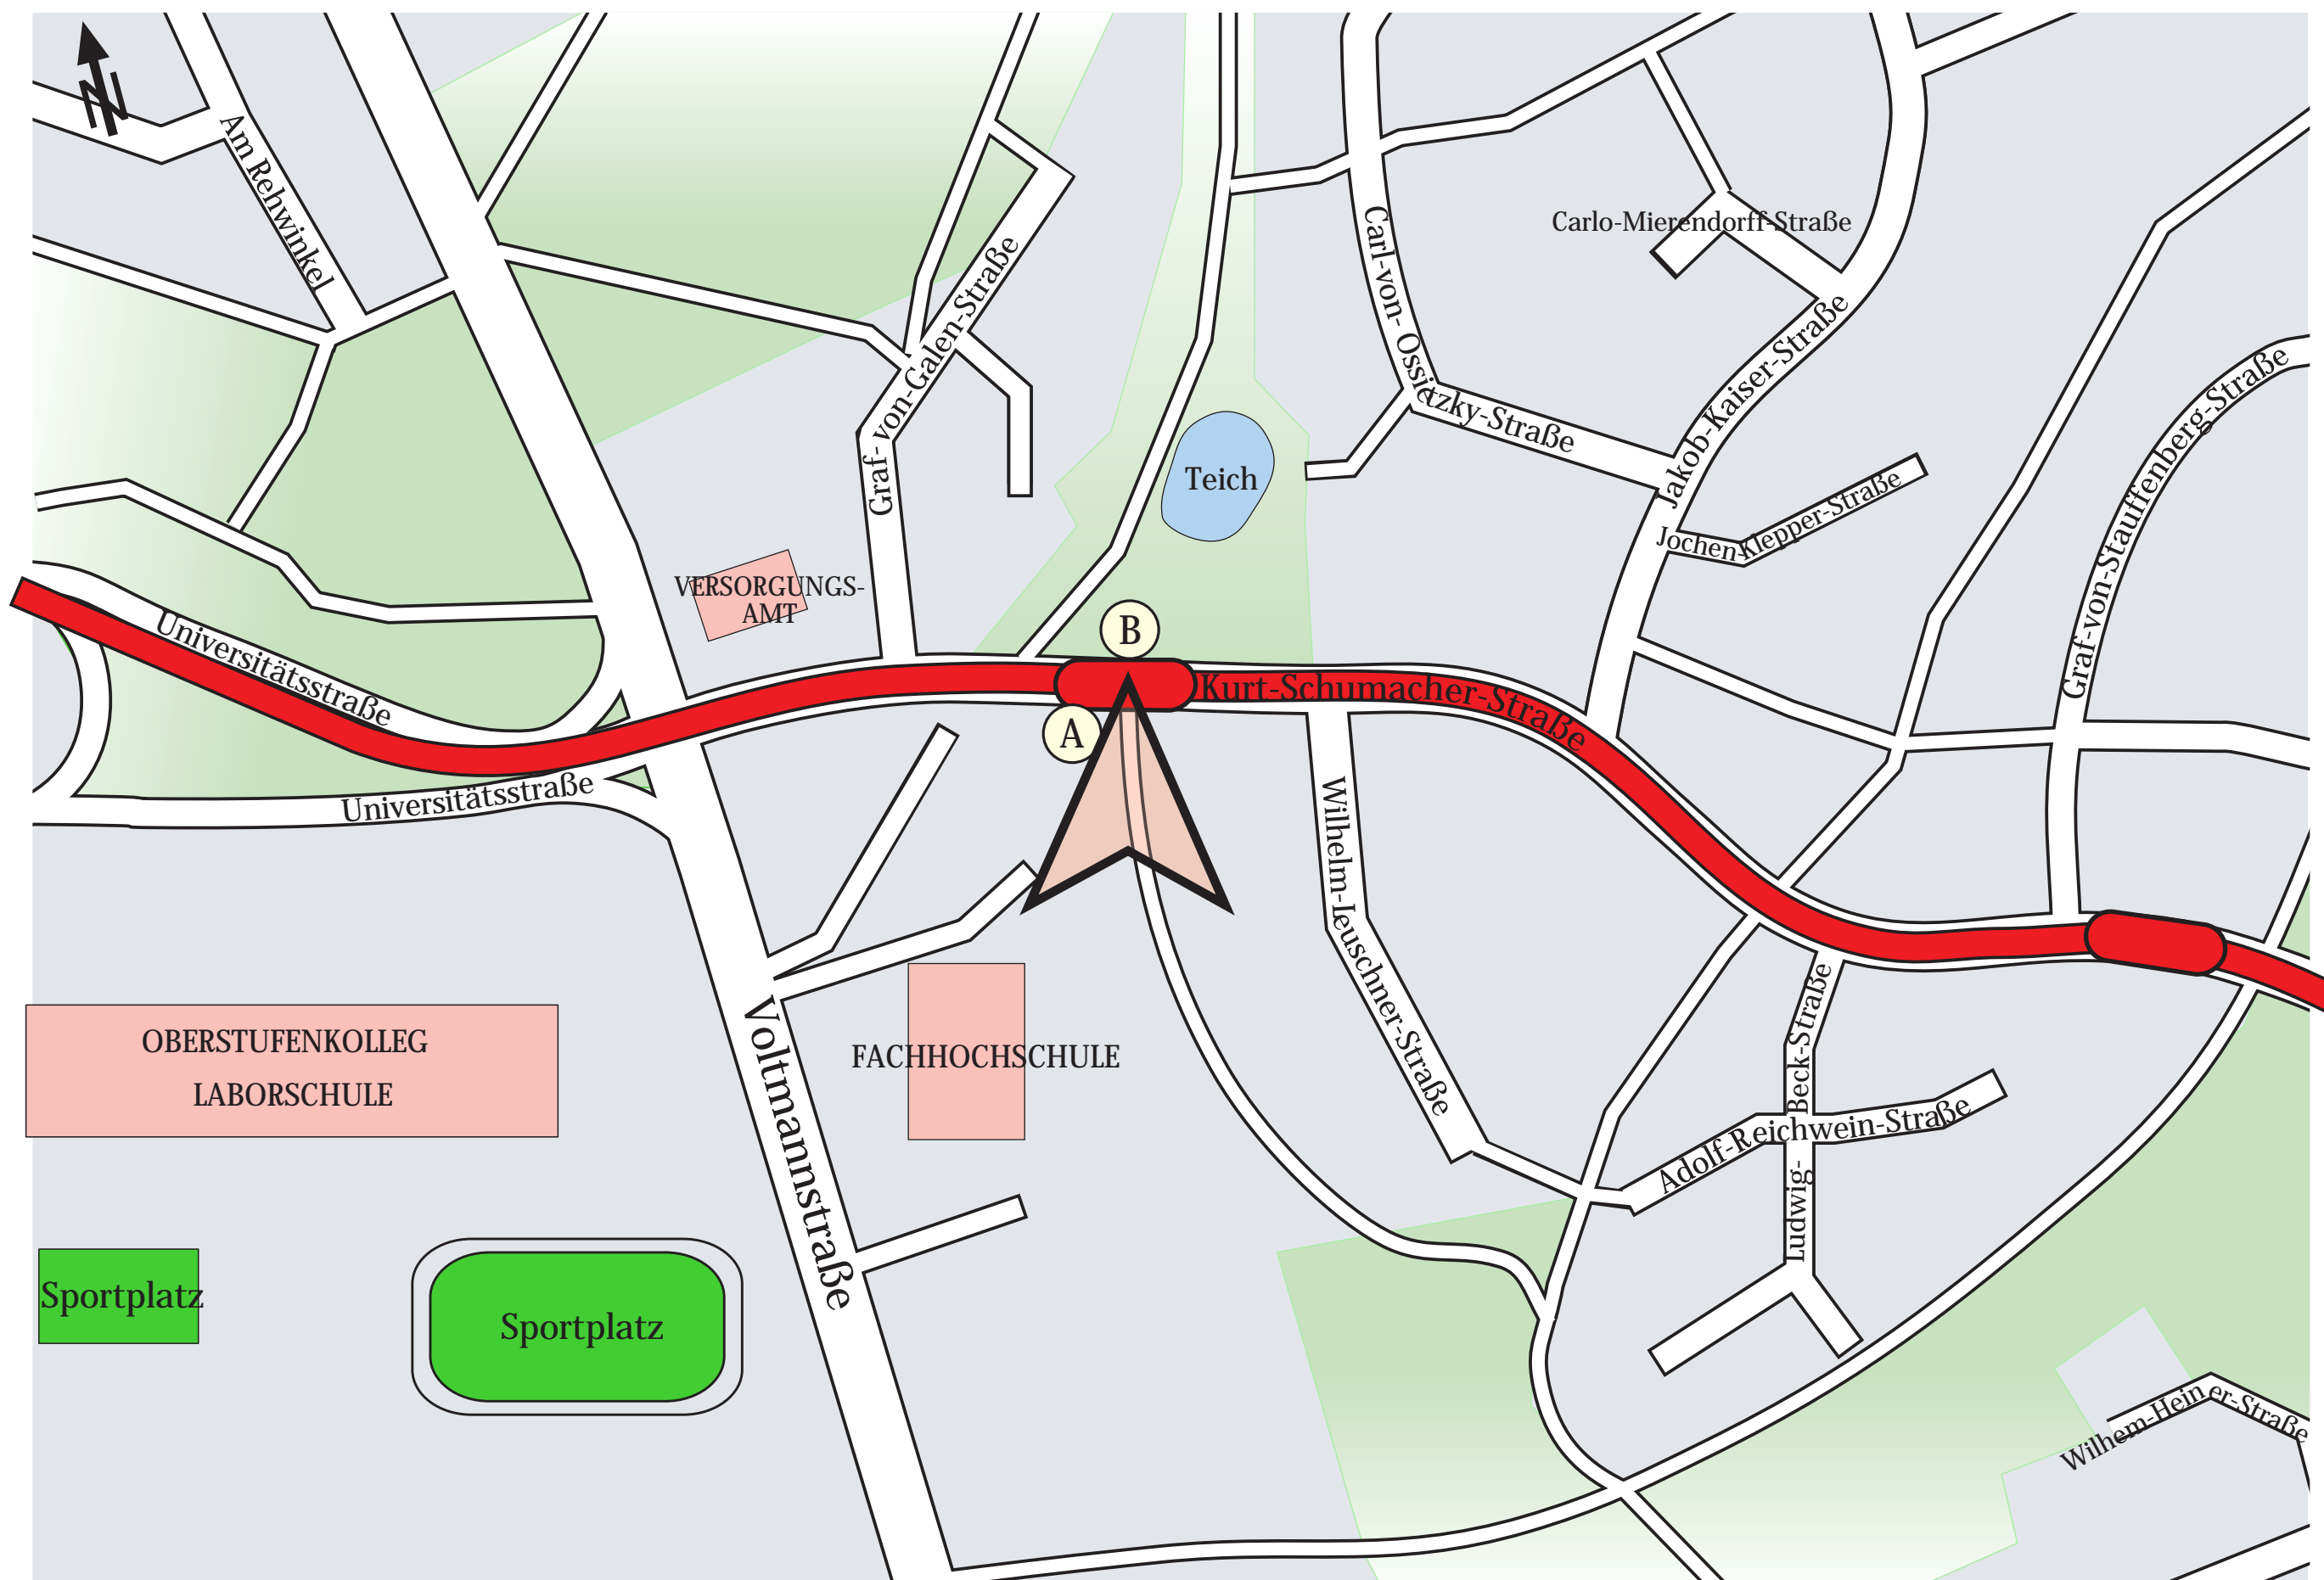

Umgebungsplan – Haltestelle Bültmannshof

Haltestellen- und Linienverzeichnis

Linie	Richtung
(A)	N1 Jahnplatz Busse bei Störungen im Stadtbahn-Verkehr in Richtung Innenstadt / Jahnplatz
(B)	N1 Universität – Großdornberg – Babenhausen – Schröttinghausen N1 Großdornberg (Sa/So ab 5.00 Uhr) Busse bei Störungen im Stadtbahn-Verkehr in Richtung Universität / Lohmannshof

BÜL-UGO-3

Stand: Oktober 2007