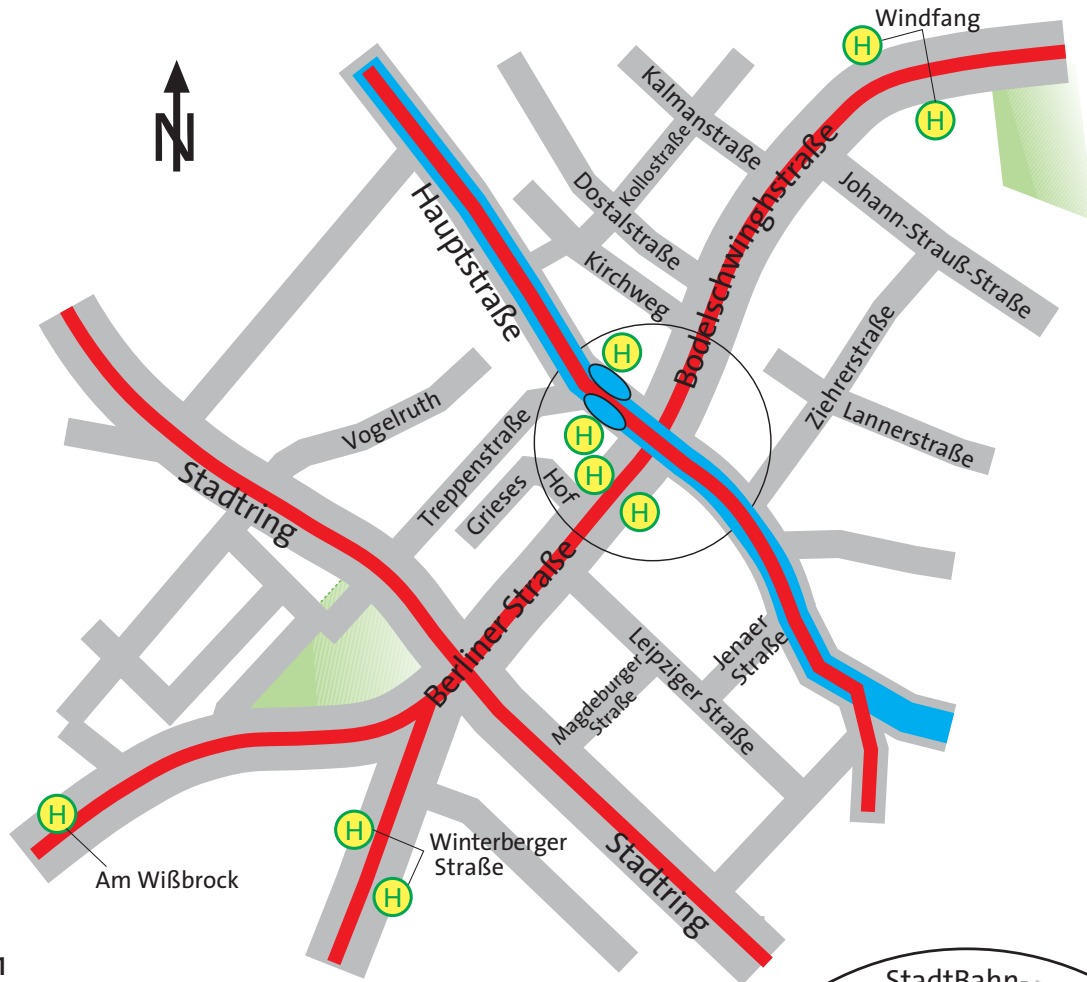

Umgebungsplan – Haltestellen Brackwede Kirche

Legende:

Bus 1

Linie	Richtung
28	Südwestfeld – Ummeln
36	Windelsbleiche – Schillingshof
80	Bielefeld HBF / Stadtring
82	Stadtring
83	Bielefeld HBF / Stadtring
94	Stadtring
121	Quelle
N6	Jahnplatz

Bus 2

Linie	Richtung
28	Gadderbaum – Bethel – Jahnplatz – Kesselbrink
36	Sieker
82	Sennestadt – Stukenbrock
N6	Buschkamp – Sennestadt – Buschkamp – Brackwede – Jahnplatz

Bus 3

Linie	Richtung
80	Verl – Neuenkirchen – Rietberg – Mastholte – Lippstadt
83	Senne – Sende – Verl – Bornholte – Schloß Holte
94	Senne – Friedrichsdorf – Avenwedde – Gütersloh
123	IKEA
128	Brackwede – Ummeln – Südwestfeld – Brackwede
N7	Windelsbleiche – Ummeln – Quelle – Jahnplatz

Bus 4

Linie	Richtung
94	Gadderbaum – Bethel – Jahnplatz / – Hauptbahnhof

StadtBahn-Haltestelle

StadtBahn-Linie 1 Senne – Jahnplatz – Schildesche

StadtBus-Haltestellen

StadtBus-Linien