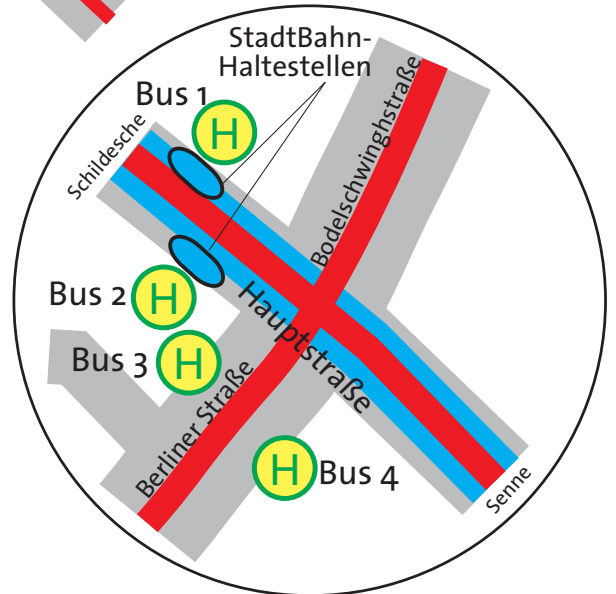

Umgebungsplan – Haltestellen Brackwede Kirche

Legende:

Bus 1

Linie	Richtung
28	Südwestfeld – Ummeln
36	Windelsbleiche – Schillingshof
80	Bielefeld HBF / Stadtring
82	Stadtring
83	Bielefeld HBF / Stadtring
94	Stadtring
121	Quelle
N6	Jahnplatz

Bus 2

Linie	Richtung
28	Gadderbaum – Bethel – Jahnplatz – Kesselbrink
36	Sieker
82	Sennestadt – Stukenbrock
N6	Buschkamp – Sennestadt – Buschkamp – Brackwede – Jahnplatz

Bus 3

Linie	Richtung
80	Verl – Neuenkirchen – Rietberg – Mastholte – Lippstadt
83	Senne – Sende – Verl – Bornholte – Schloß Holte
94	Senne – Friedrichsdorf – Avenwedde – Gütersloh
123	IKEA
128	Brackwede – Ummeln – Südwestfeld – Brackwede
N7	Windelsbleiche – Ummeln – Quelle – Jahnplatz

Bus 4

Linie	Richtung
94	Gadderbaum – Bethel – Jahnplatz / – Hauptbahnhof

StadtBahn-Haltestelle

StadtBahn-Linie 1 Senne – Jahnplatz – Schildesche

StadtBus-Haltestellen

StadtBus-Linien