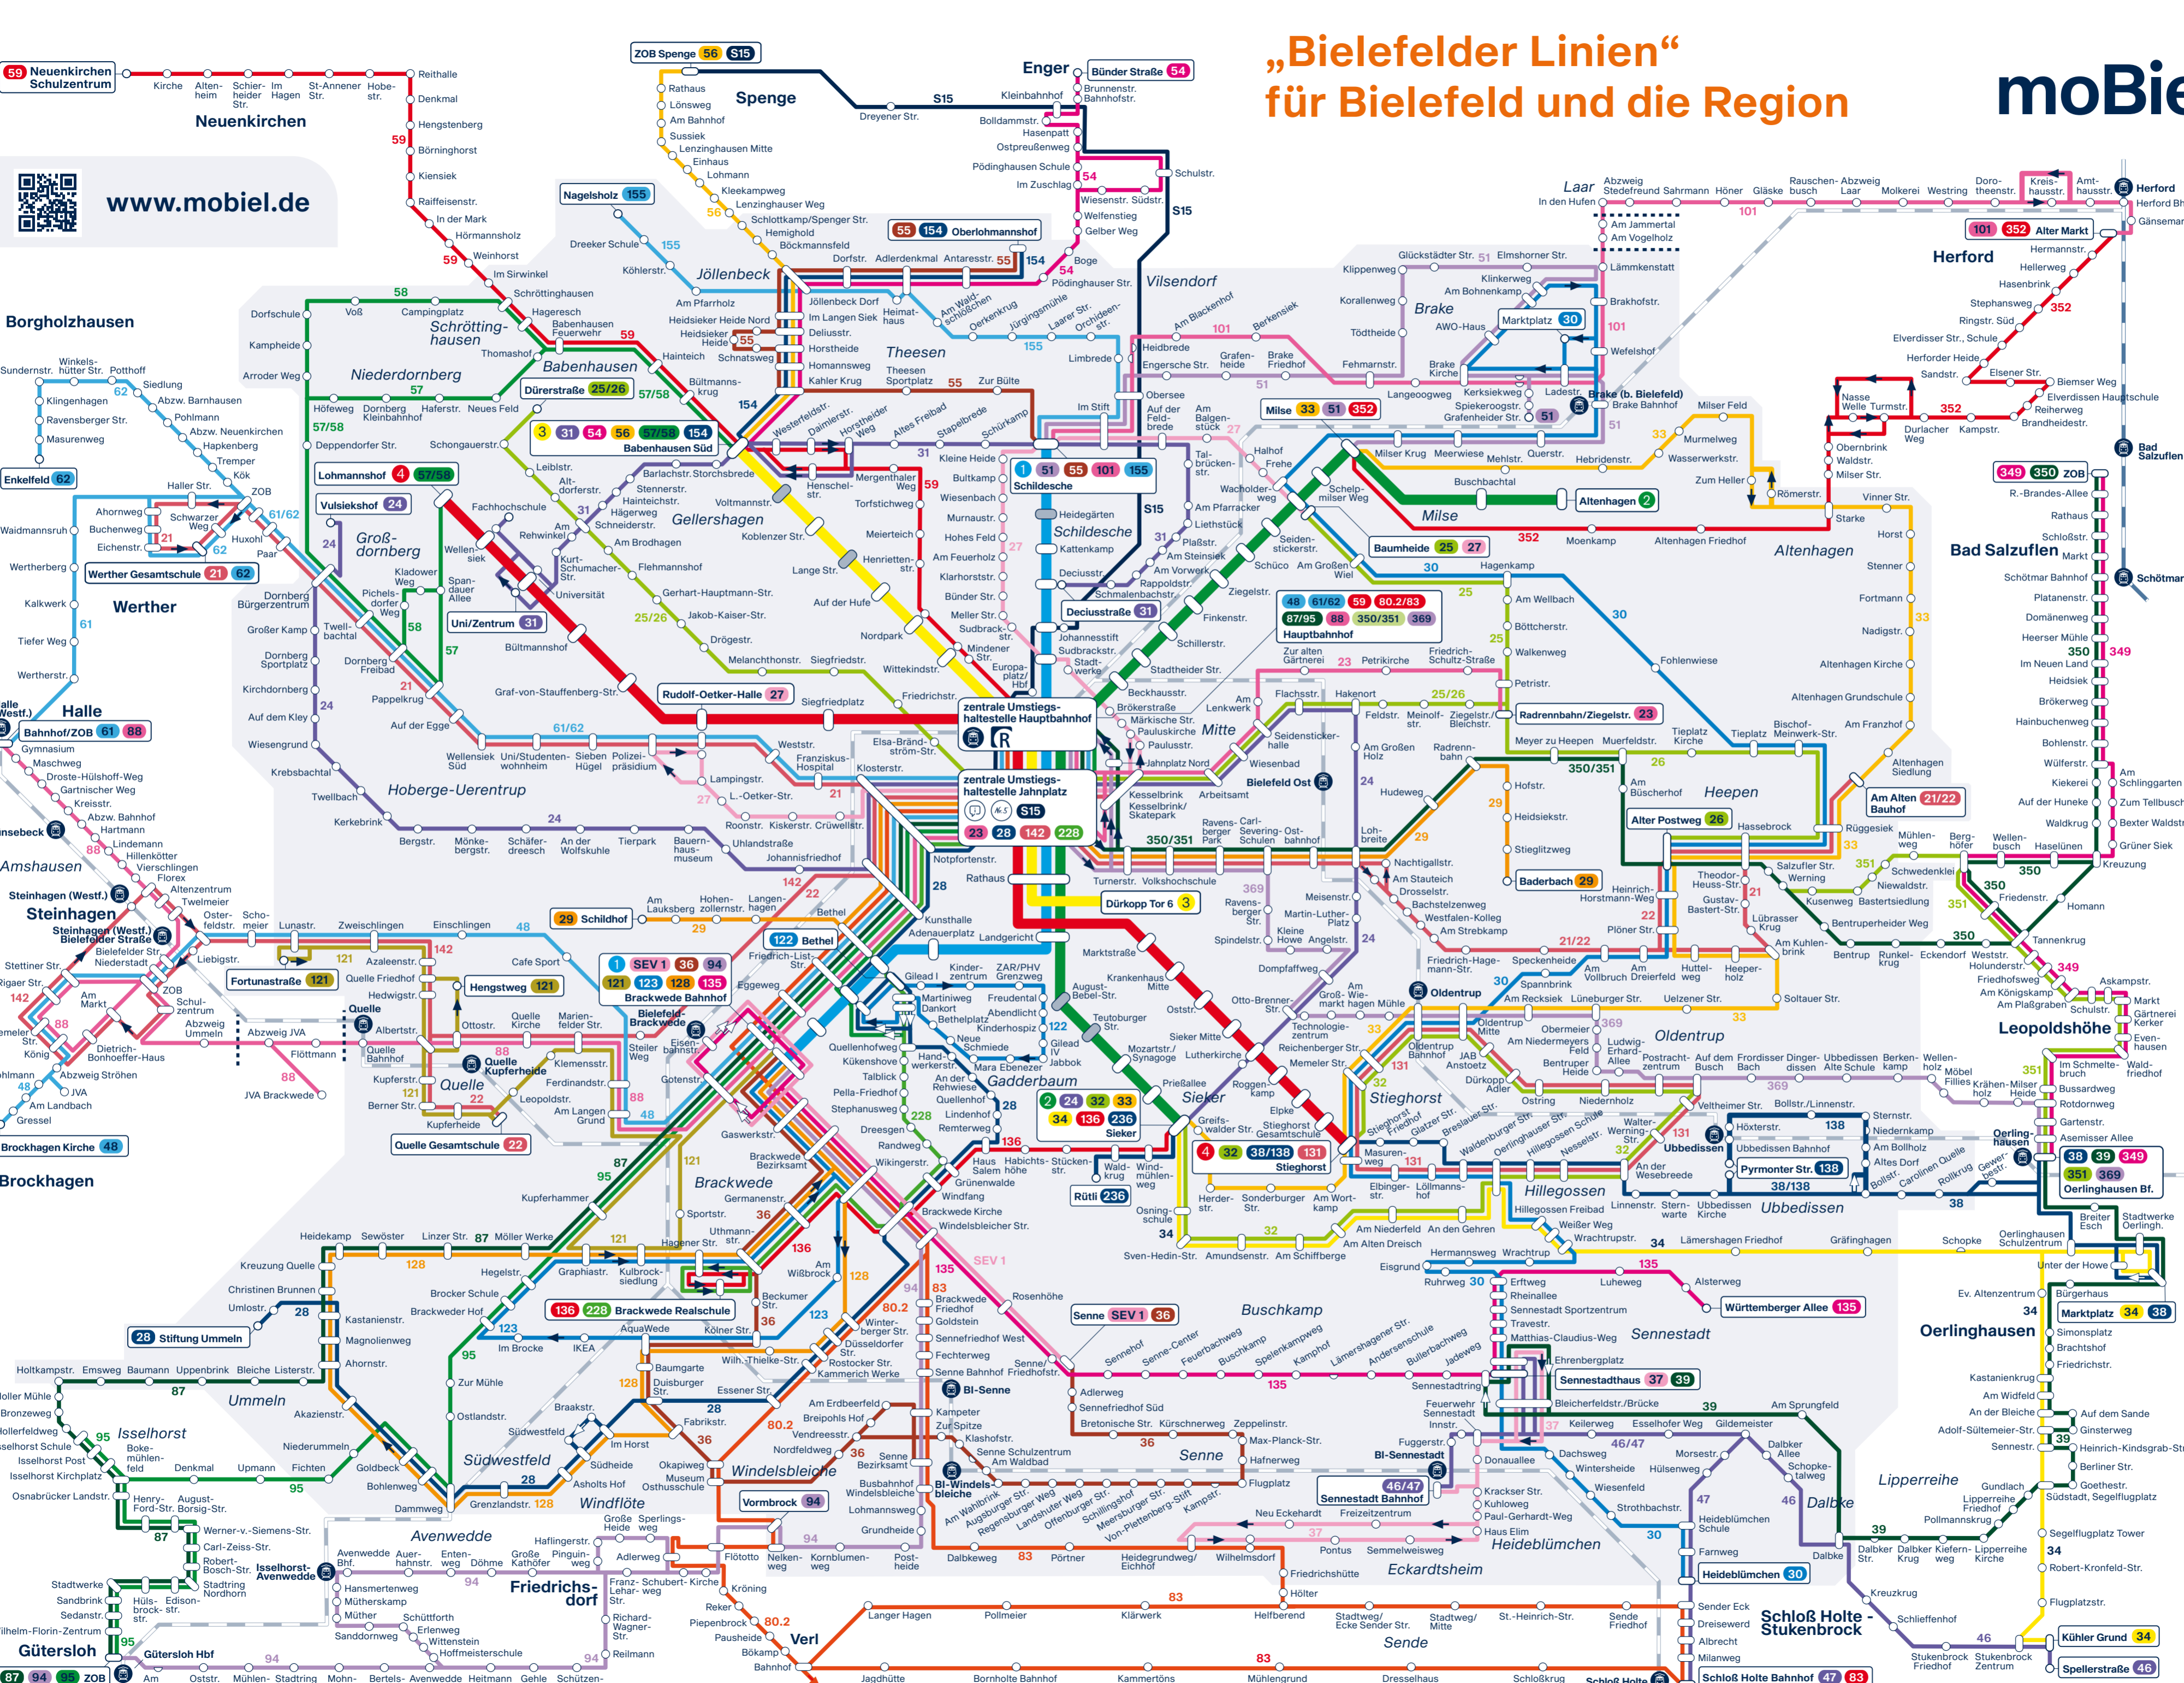

„Bielefelder Linien“ für Bielefeld und die Region

www.mobiel.de

Legende

Ihre StadtBahn-Linien

- Schildesche – Hauptbahnhof – Jahnplatz – Bethel – Brackwede Bahnhof
- Altenhagen – Milse – Hauptbahnhof – Jahnplatz – Sieker
- Babenhausen Süd – Hauptbahnhof – Jahnplatz – Dürkopp Tor 6
- Lohmannshof – Universität – Hauptbahnhof – Jahnplatz – Stieghorst

Bus-Linien

- SEV 1
- S15
- 21/22 131 142
- 24 31 46/47
- 25/26 32 351
- 27 37
- 29 128
- 30 122 123
- 33 56
- 34
- 36 55
- 28 38/138 154 236
- 39 87 350
- 48 61/62 155
- 51 94 369
- 54 135 349
- 57/58 85
- 59 80,2/83 136 352
- 23 88 101
- 121
- 228

weitere Symbole

- nicht barrierefreie StadtBahn-Haltestelle
- BI Stadtgebiet Bielefeld/ WestfalenTarif, Preisstufe BI und Geltungsbereich City-Ticket DB
- Fahrtpreisbesonderheit: Bitte informieren Sie sich
- ServiceCenter moBiel
- Kundenzentrum Jahnplatz Nr. 5
- Schienerverkehr mit Bahnhof
- Radstation

Tipp: Interaktiver Netzplan
www.mobiel.de/inet

Stand: August 2023