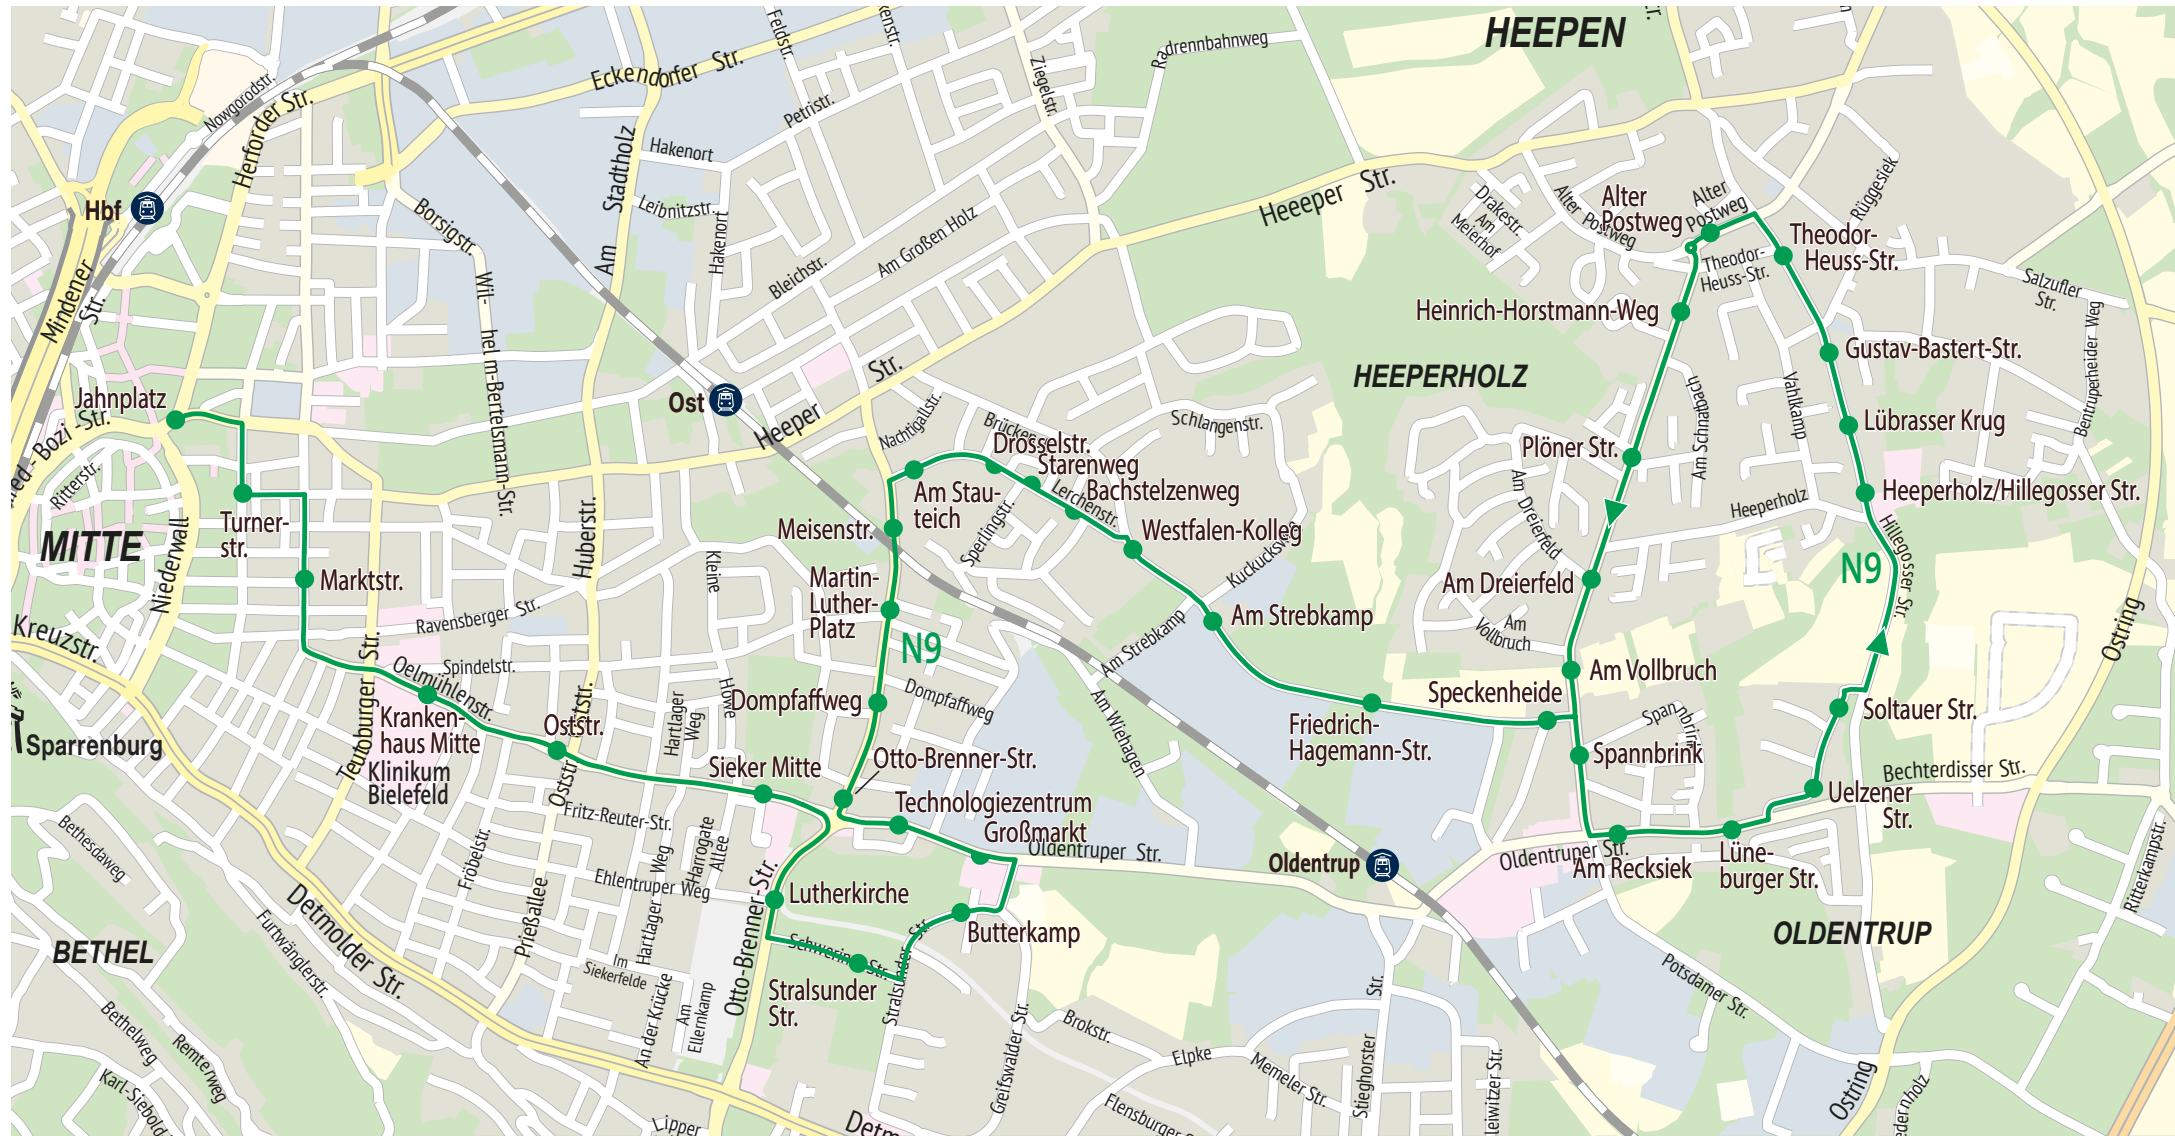

N9 Jahnplatz – Sieker Mitte – Oldentrup – Heepen – Sieker Mitte – Jahnplatz