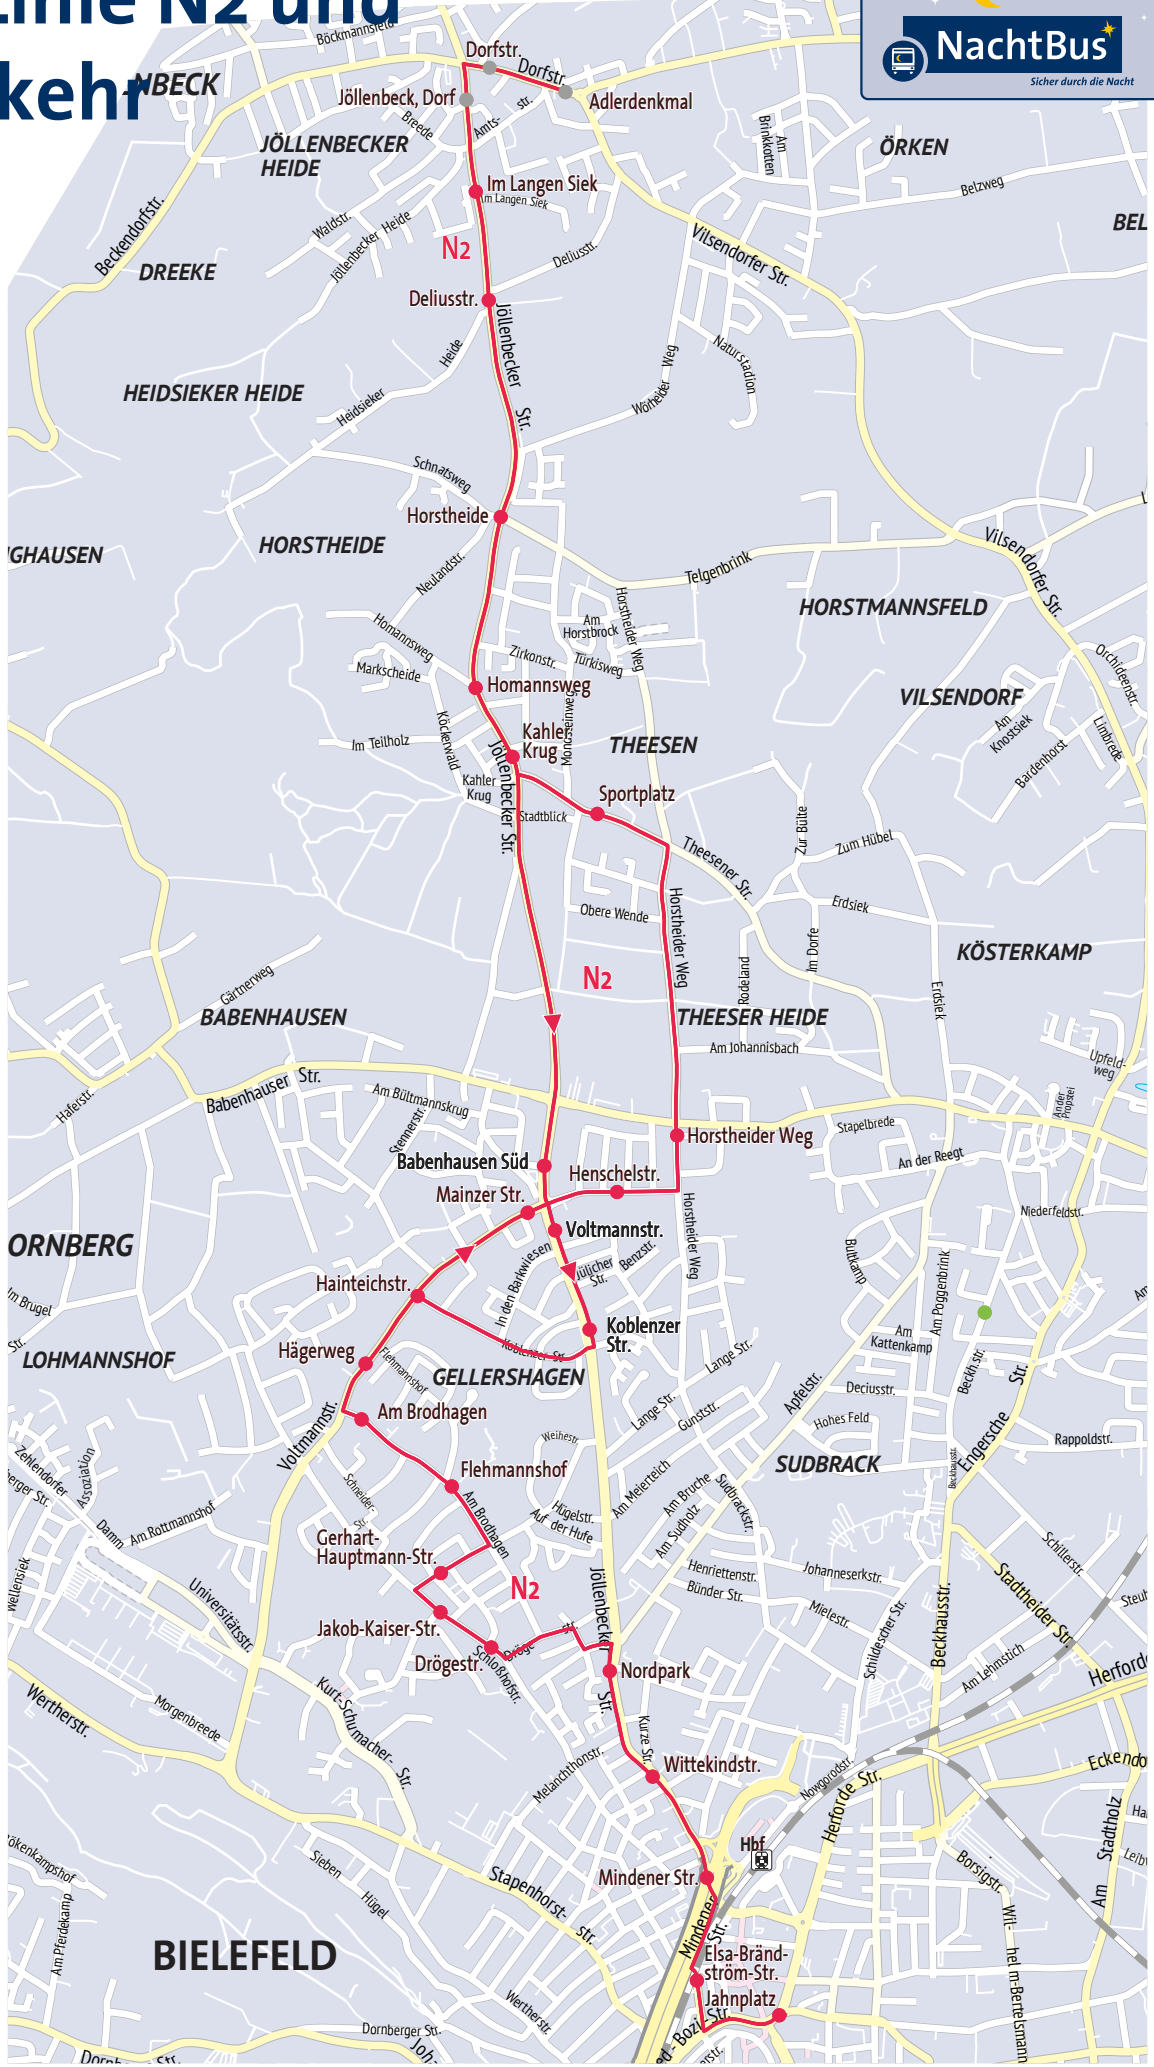

Gültig ab 1. August 2021

NachtBus-Rendezvous in Bielefeld

► In den Nächten Fr/Sa, Sa/So und vor Feiertagen fahren alle NachtBus-Linien stündlich ab Jahnplatz: 1.05 Uhr, 2.05 Uhr, 3.05 Uhr, 4.05 Uhr!

NachtBus-Linie N2 und N2 Frühverkehr

N2 Jahnplatz – Gellershagen – Theesen – Jöllenbeck – Theesen – Gellershagen – Jahnplatz

Stand: Juni 2018