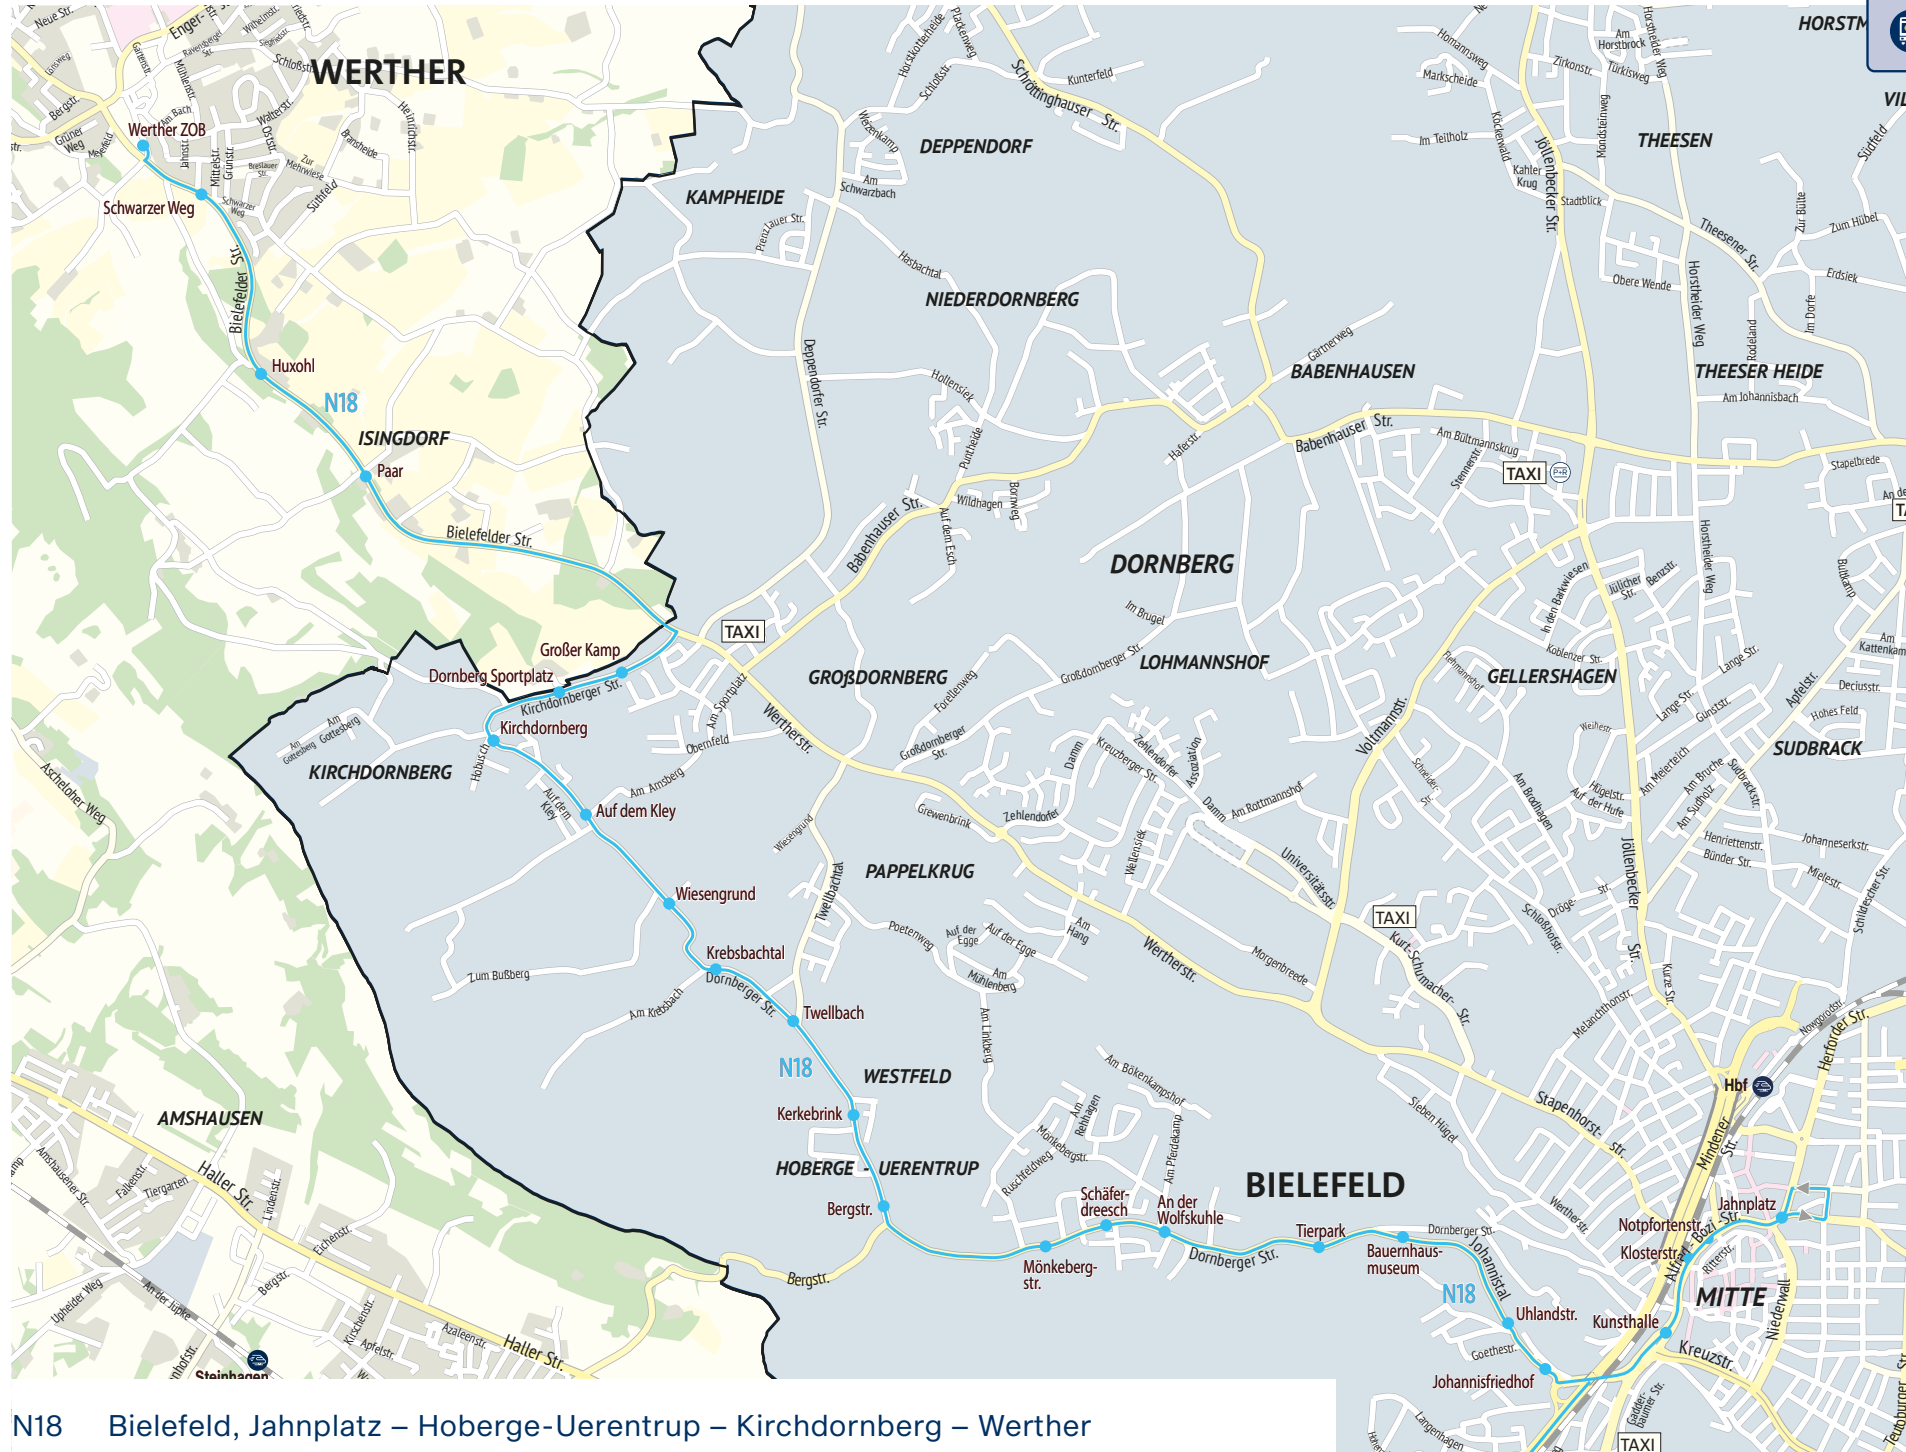

Gültig ab 1. August 2021

NachtBus-Rendezvous in Bielefeld

- In den Nächten Fr/Sa, Sa/So und vor Feiertagen fahren alle NachtBus-Linien stündlich ab Jahnplatz:
1.05 Uhr, 2.05 Uhr, 3.05 Uhr, 4.05 Uhr!

NachtBus-Linie N18

N18 Bielefeld, Jahnplatz – Hoberge-Uerentrup – Kirchdornberg – Werther

Stand: August 2021