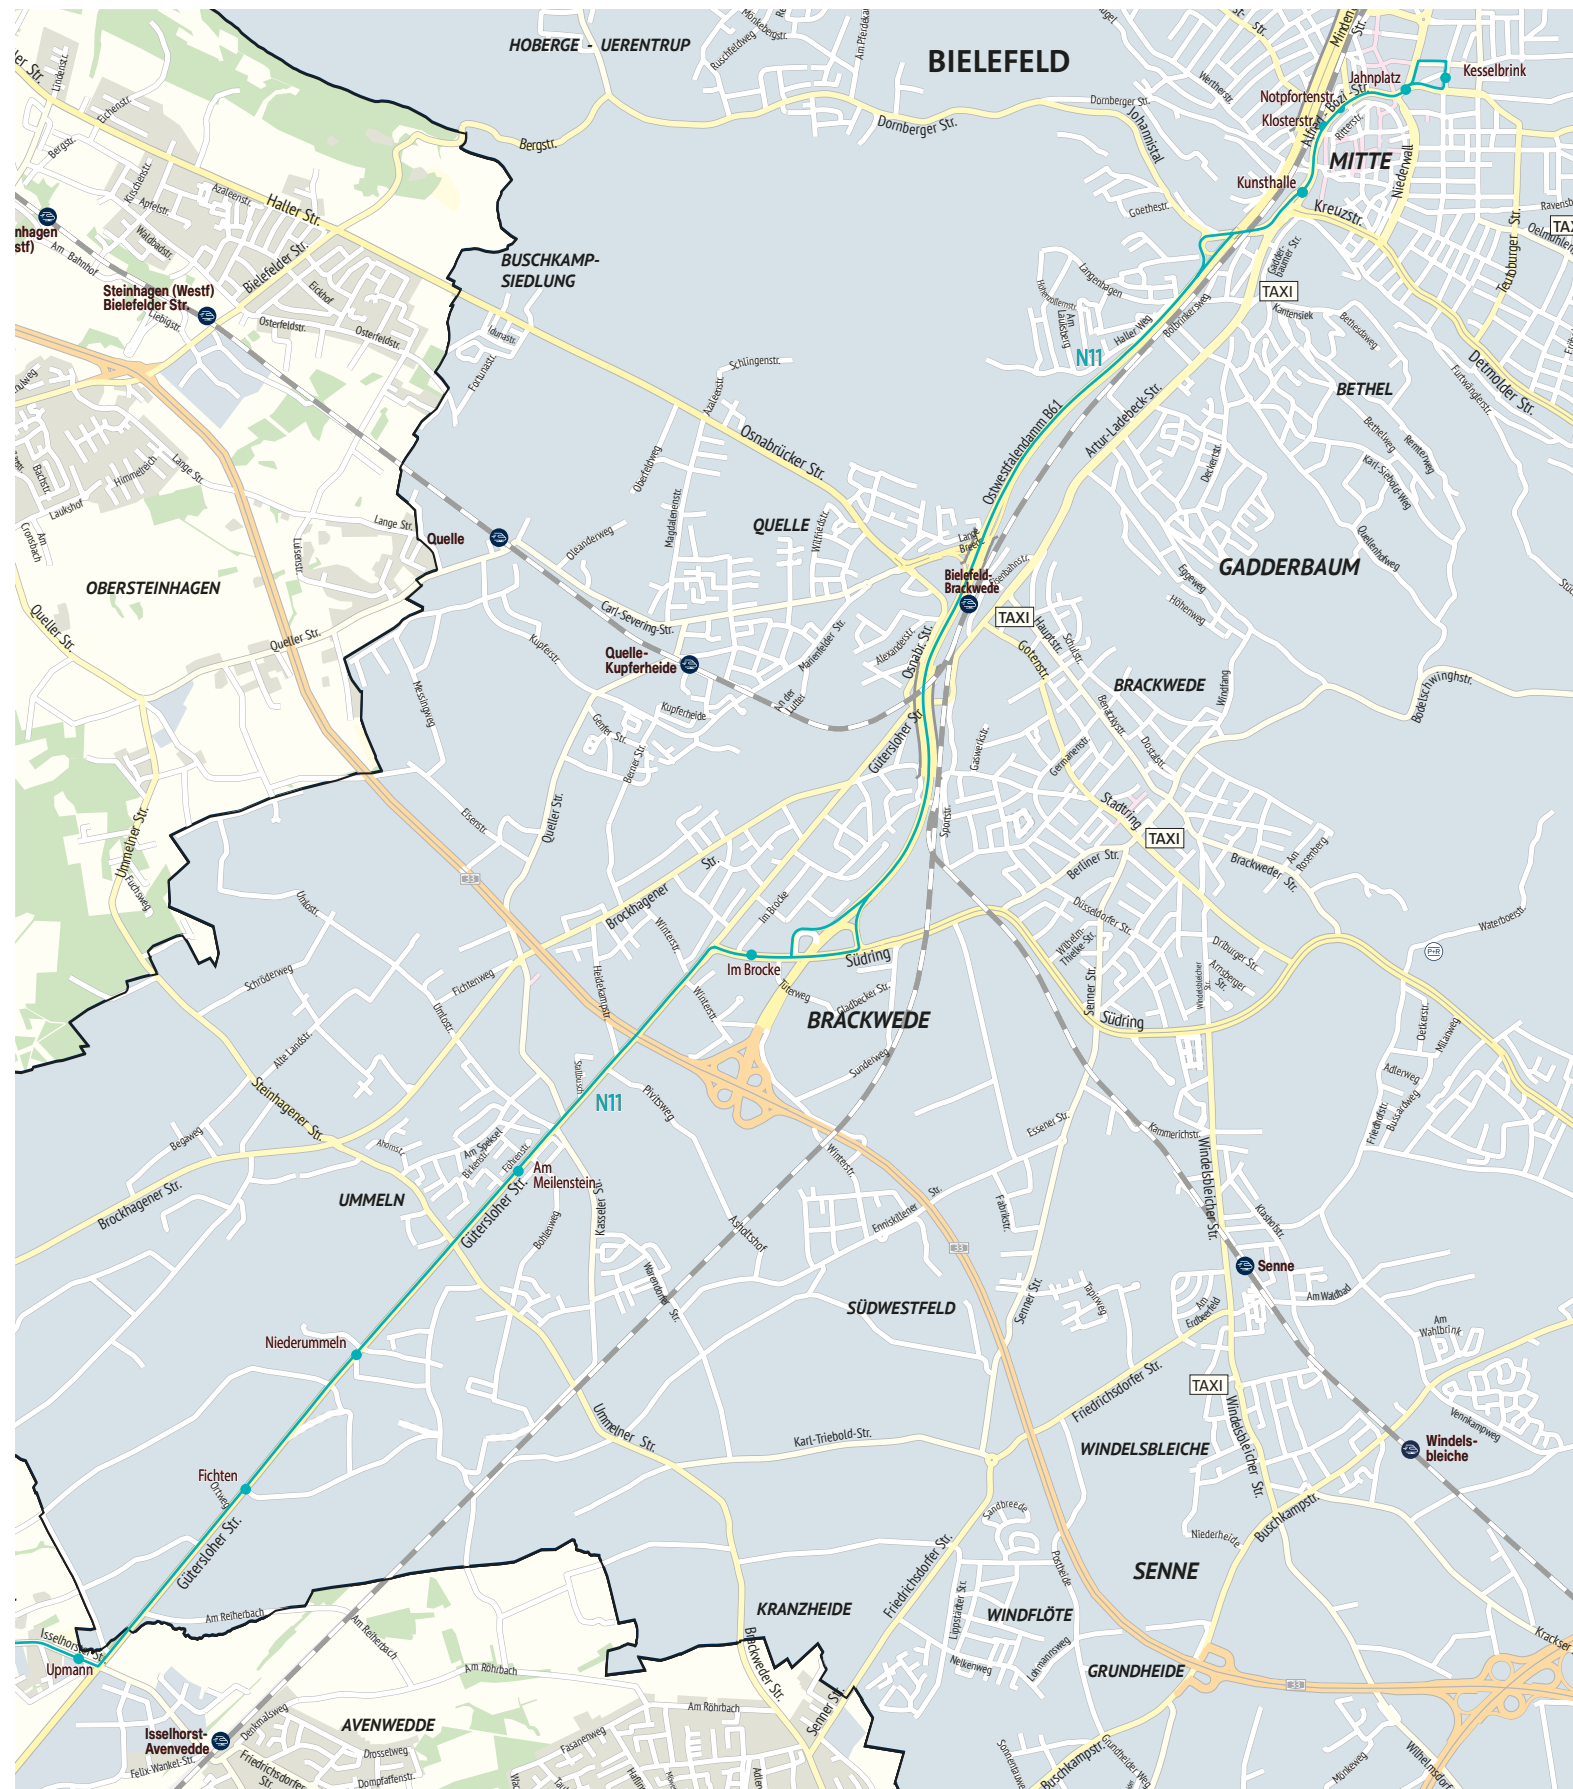

Nächte von Freitag auf Samstag				Nächte auf Sonn-/ Feiertage			
	NachtBus-Tarif				NachtBus-Tarif			
Bielefeld, Jahnplatz	1.05	2.05	3.05	4.05	1.05	2.05	3.05	4.05
Klosterstr.	06	06	06	06	06	06	06	06
Kunsthalle	07	07	07	07	07	07	07	07
Im Brocke	12	12	12	12	12	12	12	12
Am Meilenstein	15	15	15	15	15	15	15	15
Niederummeln	16	16	16	16	16	16	16	16
Fichten	17	17	17	17	17	17	17	17
Gt-Isselh., Upmann	19	19	19	19	19	19	19	19
Gt-Isselh., Denkmal	20	20	20	20	20	20	20	20
Gt-Isselh., Bokemühlenfeld	21	21	21	21	21	21	21	21
Gt-Isselh., Osnabr. Landstr.	22	22	22	22	22	22	22	22
Gütersloh, Zu den Linden	23	23	23	23	23	23	23	23
Gütersloh, Stadtwerke	25	25	25	25	25	25	25	25
Gütersloh, Sandbrink	26	26	26	26	26	26	26	26
Gütersloh, Arndtstr.	27	27	27	27	27	27	27	27
Gütersloh, Prekerstr.	28	28	28	28	28	28	28	28
Gütersloh, Feuerwache	29	29	29	29	29	29	29	29
Gütersloh, ZOB an	1.31	2.31	3.31	4.31	1.31	2.31	3.31	4.31
Gütersloh, ZOB ab	1.31	2.31	3.31	4.31	1.31	2.31	3.31	4.31
Gütersloh, Kaiserstr.	32	32	32	32	32	32	32	32
Gütersloh, Sedanstr.	33	33	33	33	33	33	33	33
Gütersloh, Sandbrink	34	34	34	34	34	34	34	34
Gütersloh, Stadtwerke	35	35	35	35	35	35	35	35
Gütersloh, Zu den Linden	37	37	37	37	37	37	37	37
Gt-Isselh., Osnabr. Landstr.	39	39	39	39	39	39	39	39
Gt-Isselh., Bokemühlenfeld	40	40	40	40	40	40	40	40
Gt-Isselh., Denkmal	41	41	41	41	41	41	41	41
Gt-Isselh., Upmann	42	42	42	42	42	42	42	42
Fichten	44	44	44	44	44	44	44	44
Niederummeln	45	45	45	45	45	45	45	45
Am Meilenstein	46	46	46	46	46	46	46	46
Im Brocke	48	48	48	48	48	48	48	48
Kunsthalle	54	54	54	54	54	54	54	54
Notpfortenstr.	55	55	55	55	55	55	55	55
Bielefeld, Jahnplatz	1.57	2.57	3.57	4.57	1.57	2.57	3.57	4.57

Gültig ab 1. August 2021

NachtBus-Rendezvous in Bielefeld

► In den Nächten Fr/Sa, Sa/So und vor Feiertagen fahren alle NachtBus-Linien stündlich ab Jahnplatz:
1.05 Uhr, 2.05 Uhr, 3.05 Uhr, 4.05 Uhr!

NachtBus-Linie N11

Bielefeld

N11 Bielefeld, Jahnplatz – Ummeln – Issehorst – Gütersloh – Issehorst – Ummeln – Bielefeld, Jahnplatz

Stand: August 2021